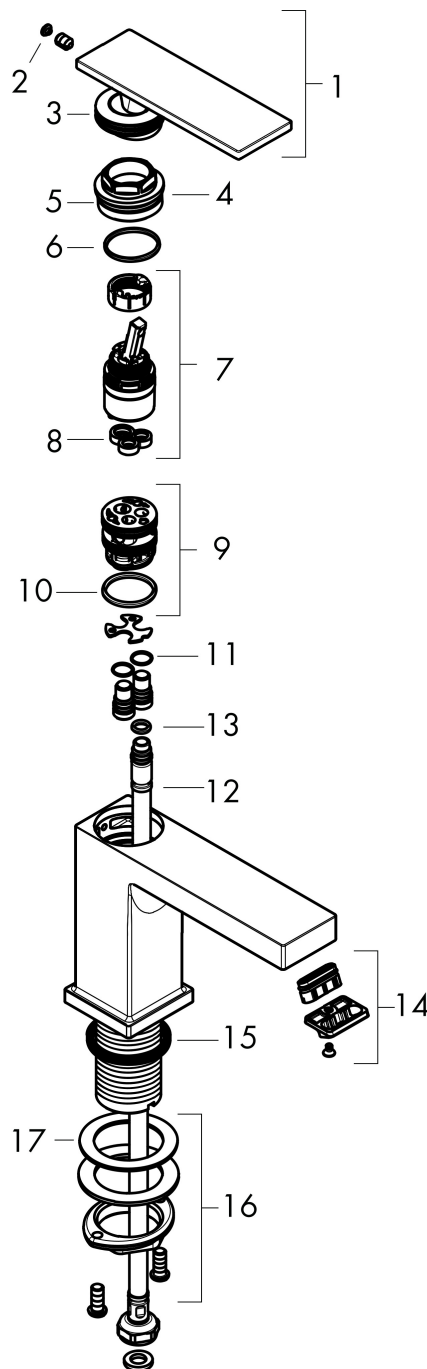

Kenmerken

- ComfortZone: 80
- greepvariant: rechte greep
- met vaste uitloop
- maximale doorstroomhoeveelheid bij 3 bar: 4 l/min
- EU taxonomie: max 6l/min - draagt substantieel bij aan duurzaamheid
- voorsprong: 122 mm
- uitloophoogte: 90.0 mm
- straalsoort: WaterfallStream
- M25
- voor koudwateraansluiting

Maat tekeningen

Technologie

Straalsoorten

Merk hansgrohe
 Artikelnaam **Tecturis E** Toiletkraan 80 met rechte greep voor koud water of vooraf afgesteld water zonder afvoer
 Art.nr. 73013140
 Oppervlakte Brushed Bronze
 Netto prijs 244,49 EUR

Stroomschema

Merk	hansgrohe
Artikelnaam	Tecturis E Toiletkraan 80 met rechte greep voor koud water of vooraf afgesteld water zonder afvoer
Art.nr.	73013140
Oppervlakte	Brushed Bronze
Netto prijs	244,49 EUR

Explosietekening voor bouwjaar: >09/23

Merk	hansgrohe
Artikelnaam	Tecturis E Toiletkraan 80 met rechte greep voor koud water of vooraf afgesteld water zonder afvoer
Art.nr.	73013140
Oppervlakte	Brushed Bronze
Netto prijs	244,49 EUR