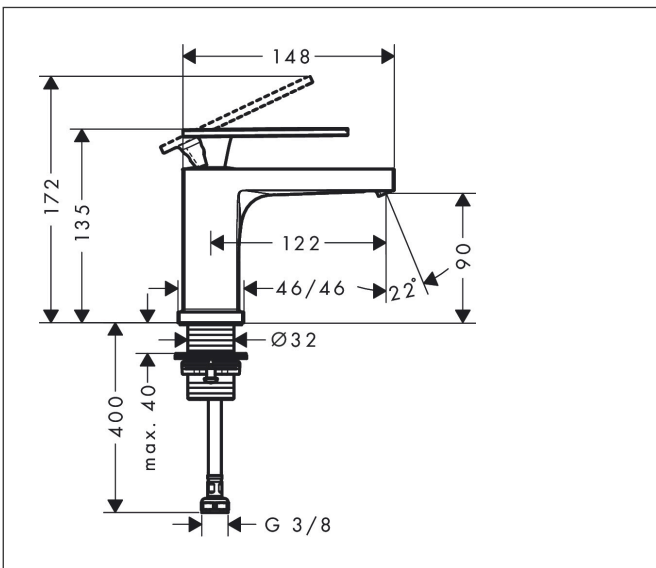

Merk	hansgrohe
Artikelnaam	Tecturis E Toiletkraan 80 met rechte greep voor koud water of vooraf afgesteld water zonder afvoer
Art.nr.	73013140
Oppervlakte	Brushed Bronze
Netto prijs	244,49 EUR

Product foto

Kenmerken

- ComfortZone: 80
- greepvariant: rechte greep
- met vaste uitloop
- maximale doorstroomhoeveelheid bij 3 bar: 4 l/min
- EU taxonomie: max 6l/min - draagt substantieel bij aan duurzaamheid
- voorsprong: 122 mm
- uitloophoogte: 90.0 mm
- straalsoort: WaterfallStream
- M25
- voor koudwateraansluiting

Maat tekeningen

Technologie

Straalsoorten

Merk hansgrohe
 Artikelnaam **Tecturis E** Toiletkraan 80 met rechte greep voor koud water of vooraf afgesteld water zonder afvoer
 Art.nr. 73013140
 Oppervlakte Brushed Bronze
 Netto prijs 244,49 EUR

Stroomschema

Merk	hansgrohe
Artikelnaam	Tecturis E Toiletkraan 80 met rechte greep voor koud water of vooraf afgesteld water zonder afvoer
Art.nr.	73013140
Oppervlakte	Brushed Bronze
Netto prijs	244,49 EUR