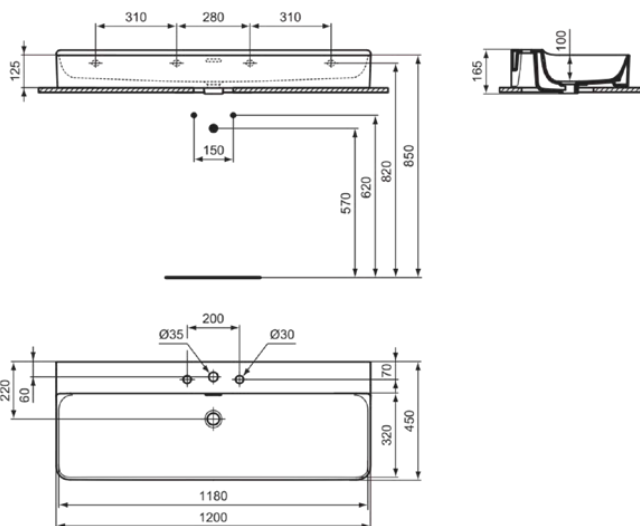

CONCA

T384001

CONCA | Wastafel 1200x450x165 mm in glanzend wit afwerking, 3 met kraangaten, met overloop

Afbeelding & technische tekening

Algemene informatie

Productcategorie:	Wastafels
Producttype:	Wastafel
Merk:	Ideal Standard
Collectie:	CONCA
Ontwerper:	Palomba Serafini Associati
Colour:	01 - Glanzend Wit
Afwerking van het oppervlak:	glanzend
Hoogte (mm):	165
Breedte (mm):	1200
Lengte / sprong (mm):	450
Nettogewicht (kg):	32.00
EAN-code:	8014140458548

Productnormen & certificeringen

Normen:	EN 14688
Prestatieverklaring classificatie (DoP):	CL 25

Product specificaties

Kleurcode:	01
Kleuomschrijving:	glanzend wit
Geslepen onderzijde:	Ja
Model voor mindervaliden:	Nee
Met kettingoog:	Nee
Materiaal:	Keramisch
Materiaalkwaliteit:	Fine Fireclay
Aantal kraangaten per gebruiksplaats:	3
Aantal gebruiksplaatsen:	1
Overloop zichtbaar:	Ja
PVD technologie:	Nee
Afzetplateau:	Achterkant
Afwerking van het oppervlak:	glanzend
Positie kraangat:	Links / Rechts / Midden
Type overloop:	Gleuf
Met rugwand:	Nee
Met afvoerplug:	Nee
Met overloop:	Ja
Met sifon:	Nee
Inclusief bevestigingsmateriaal:	Nee
Bevestigingswijze:	Wand
Aanbevolen zaagmal:	TT0299724