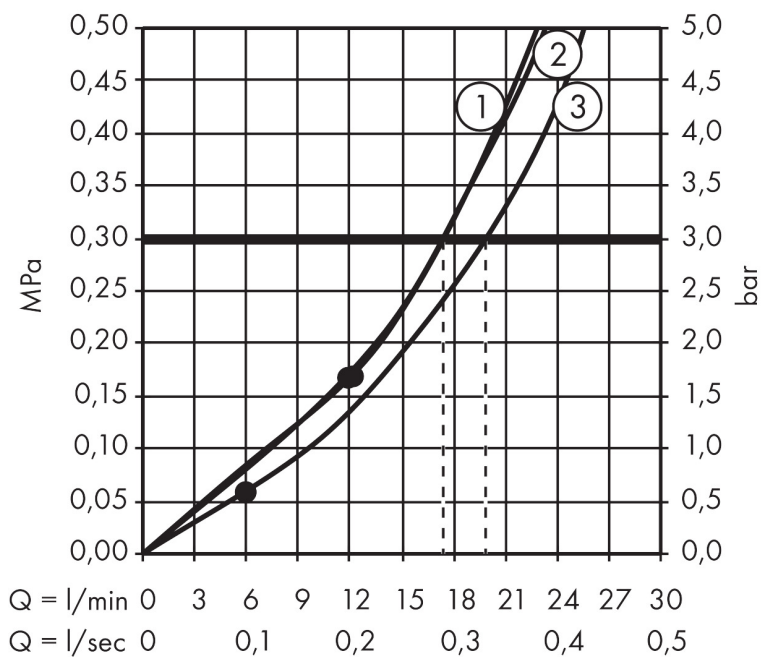

Merk hansgrohe
Artikelnaam **Rainmaker Select** hoofddouche 580 3jet
Art.nr. 24001400
Oppervlakte wit/chroom
Netto prijs 3.288,33 EUR

Stroomschema

De verbruikswaarden werden in overeenstemming met de praktijk met de bijbehorende armaturen (thermostaat/mengkraan/inbouwventiel) gemeten.