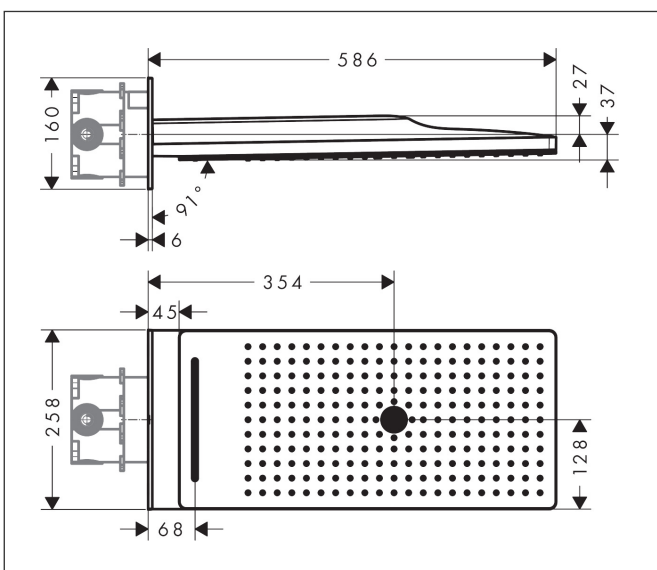

Merk	hansgrohe
Artikelnaam	Rainmaker Select hoofddouche 580 3jet
Art.nr.	24001400
Oppervlakte	wit/chroom
Netto prijs	3.288,33 EUR

Product foto

Maat tekeningen

Kenmerken

- bestaat uit: hoofddouche, wandaansluiting
- diameter straalplaat 586 x 258 mm
- Rain, RainFlow waterval, MonoRain
- functie van: 12 l/min
- maximale doorstroomhoeveelheid bij 3 bar: 22 l/min
- afdeklaat van plexiglas
- oppervlak straalplaat: eenvoudig schoon te maken straalshijf met glas-look
- straalplaat voor reiniging afneembaar
- bediening van de 3 straalzones met 3 stopkranen of een omstelkraan met 3 uitgangen - zie montagehandleiding voor aansluitmogelijkheden
- aansluiting: inbouwdeel
- niet inbegrepen: inbouwdeel

Technologie

Straalsoorten

Certificaat

Merk hansgrohe
 Artikelnaam **Rainmaker Select** hoofddouche 580 3jet
 Art.nr. 24001400
 Oppervlakte wit/chroom
 Netto prijs 3.288,33 EUR

Benodigde onderdelen (naar keuze)