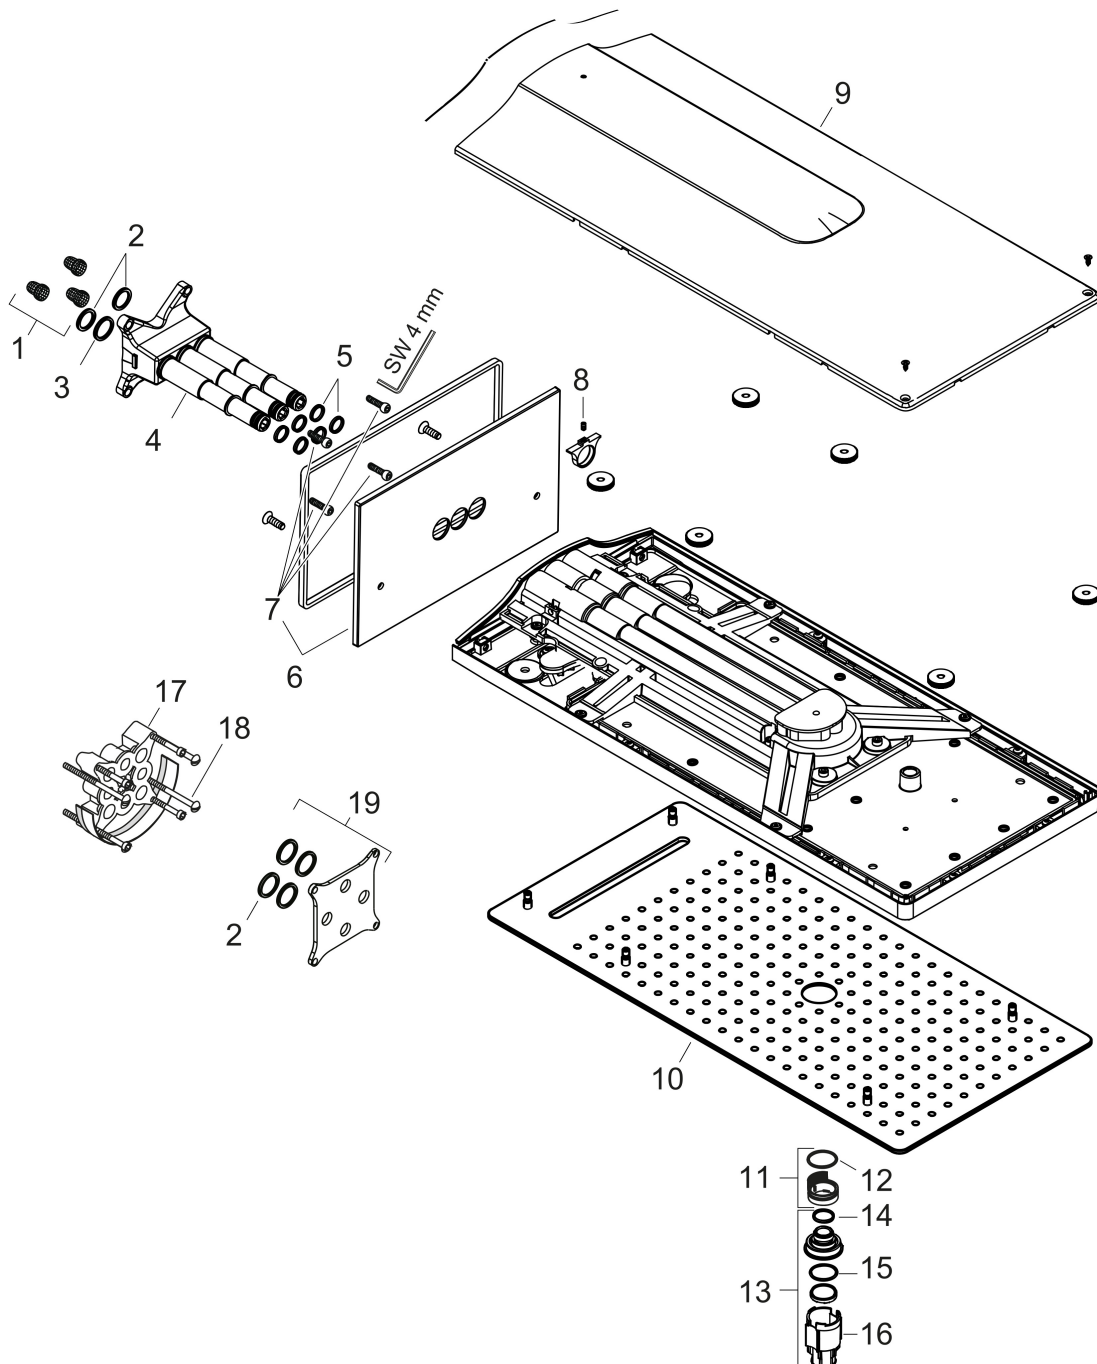

Merk hansgrohe
Artikelnaam **Rainmaker Select** hoofddouche 580 3jet
Art.nr. 24001400
Oppervlakte wit/chroom
Netto prijs 3.288,33 EUR

Explosietekening voor bouwjaar: >01/25

Merk hansgrohe
Artikelnaam **Rainmaker Select** hoofddouche 580 3jet
Art.nr. 24001400
Oppervlakte wit/chroom
Netto prijs 3.288,33 EUR

Onderdelen voor bouwjaar: >01/25

Pos	Beschrijving	Art.nr.	Prijs
1	zeef	98513000	3,00
2	O-ring 16x2	98133000	3,00
3	O-ring 18x2	98181000	4,80
4	funktieblok compl.	95170000	227,60
5	O-ring 12x2	98214000	3,00
6	rozet	92747000	113,70
7	schroef-set	96525000	7,70
8	inbusschroef M4x8	97669000	3,00
9	afdekkap	92746000	365,40
10	straalschijf compl.	85237000	491,20
11	zeef	92683000	16,60
12	O-ring 24x2	98388000	3,00
13	perlator laminar	92684000	78,40
14	O-ring 15x2	98163000	3,00
15	O-ring 21x2	98205000	4,80
16	montagesleutel	92686000	7,70
17	verlengset 25 mm	13595000	54,46
18	drager-schroef-set	97747000	3,00
19	compensatieset 1°	95521000	147,60