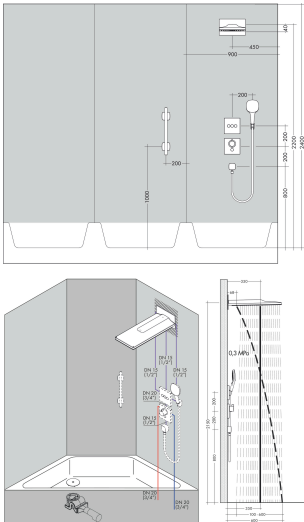

Merk	hansgrohe
Artikelnaam	Rainmaker Select hoofddouche 580 3jet
Art.nr.	24001400
Oppervlakte	wit/chroom
Netto prijs	3.288,33 EUR

Installatievoorbeelden

i Afmetingen kunnen variëren vanwege keramische toleranties die verband houden met het productieproces.