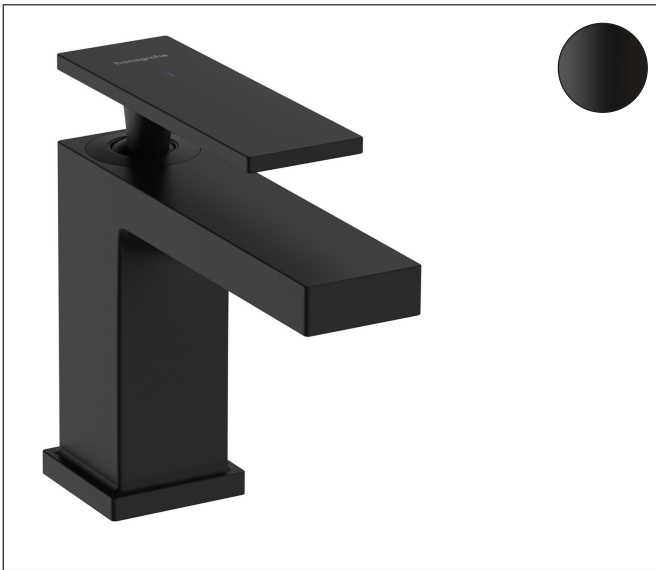

Merk	hansgrohe
Artikelnaam	Tecturis E Toiletkraan 80 met rechte greep voor koud water of vooraf afgesteld water zonder afvoer
Art.nr.	73013670
Oppervlakte	mat zwart
Netto prijs	228,17 EUR

Product foto

Kenmerken

- ComfortZone: 80
- greepvariant: rechte greep
- met vaste uitloop
- maximale doorstroomhoeveelheid bij 3 bar: 4 l/min
- EU taxonomie: max 6l/min - draagt substantieel bij aan duurzaamheid
- voorsprong: 122 mm
- uitloophoogte: 90.0 mm
- straalsoort: WaterfallStream
- M25
- voor koudwateraansluiting

Maat tekeningen

Technologie

Straalsoorten

Merk hansgrohe
 Artikelnaam **Tecturis E** Toiletkraan 80 met rechte greep voor koud water of vooraf afgesteld water zonder afvoer
 Art.nr. 73013670
 Oppervlakte mat zwart
 Netto prijs 228,17 EUR

Stroomschema

Merk	hansgrohe
Artikelnaam	Tecturis E Toiletkraan 80 met rechte greep voor koud water of vooraf afgesteld water zonder afvoer
Art.nr.	73013670
Oppervlakte	mat zwart
Netto prijs	228,17 EUR

Explosietekening voor bouwjaar: >09/23