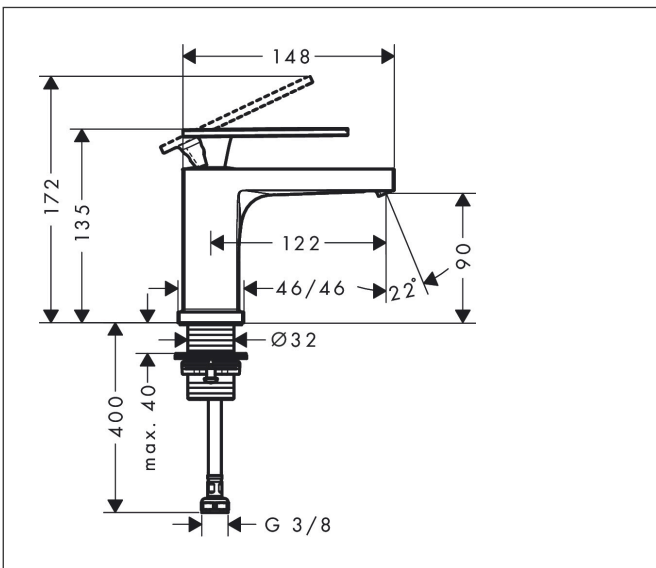

Merk	hansgrohe
Artikelnaam	Tecturis E Toiletkraan 80 met rechte greep voor koud water of vooraf afgesteld water zonder afvoer
Art.nr.	73013670
Oppervlakte	mat zwart
Netto prijs	228,17 EUR

Product foto

Kenmerken

- ComfortZone: 80
- greepvariant: rechte greep
- met vaste uitloop
- maximale doorstroomhoeveelheid bij 3 bar: 4 l/min
- EU taxonomie: max 6l/min - draagt substantieel bij aan duurzaamheid
- voorsprong: 122 mm
- uitloophoogte: 90.0 mm
- straalsoort: WaterfallStream
- M25
- voor koudwateraansluiting

Maat tekeningen

Technologie

Straalsoorten

Merk hansgrohe
 Artikelnaam **Tecturis E** Toiletkraan 80 met rechte greep voor koud water of vooraf afgesteld water zonder afvoer
 Art.nr. 73013670
 Oppervlakte mat zwart
 Netto prijs 228,17 EUR

Stroomschema

Merk	hansgrohe
Artikelnaam	Tecturis E Toiletkraan 80 met rechte greep voor koud water of vooraf afgesteld water zonder afvoer
Art.nr.	73013670
Oppervlakte	mat zwart
Netto prijs	228,17 EUR

Explosietekening voor bouwjaar: >09/23