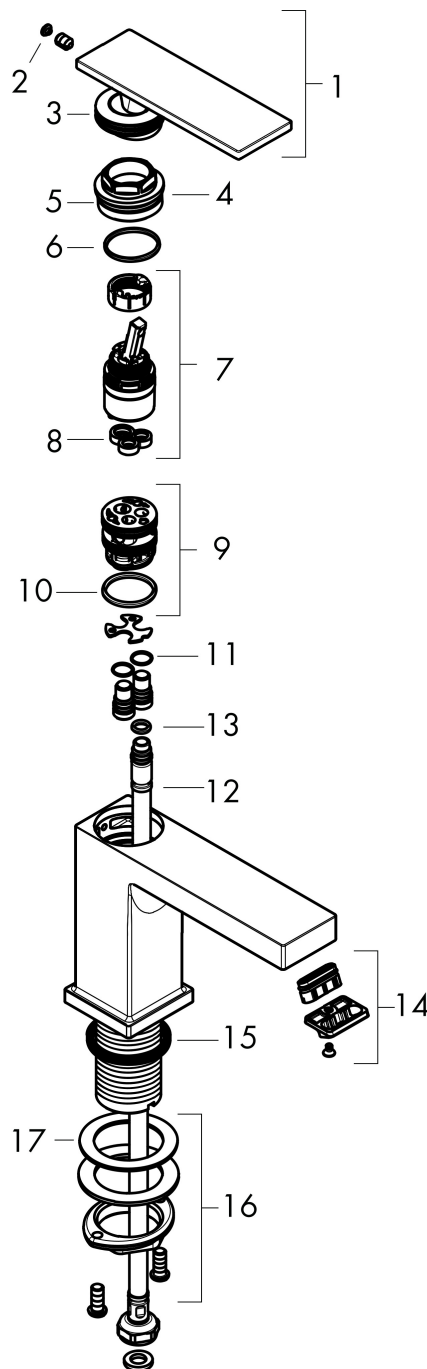

- ComfortZone: 80
- greepvariant: rechte greep
- met vaste uitloop
- maximale doorstroomhoeveelheid bij 3 bar: 4 l/min
- EU taxonomie: max 6l/min - draagt substantieel bij aan duurzaamheid
- voorsprong: 122 mm
- uitloophoogte: 90.0 mm
- straalsoort: WaterfallStream
- M25
- voor koudwateraansluiting

Maat tekeningen

Technologie

Straalsoorten

Merk hansgrohe
 Artikelnaam **Tecturis E** Toiletkraan 80 met rechte greep voor koud water of vooraf afgesteld water zonder afvoer
 Art.nr. 73013670
 Oppervlakte mat zwart
 Netto prijs 228,17 EUR

Stroomschema

Merk	hansgrohe
Artikelnaam	Tecturis E Toiletkraan 80 met rechte greep voor koud water of vooraf afgesteld water zonder afvoer
Art.nr.	73013670
Oppervlakte	mat zwart
Netto prijs	228,17 EUR

Explosietekening voor bouwjaar: >09/23

Merk	hansgrohe
Artikelnaam	Tecturis E Toiletkraan 80 met rechte greep voor koud water of vooraf afgesteld water zonder afvoer
Art.nr.	73013670
Oppervlakte	mat zwart
Netto prijs	228,17 EUR

Onderdelen voor bouwjaar: >09/23