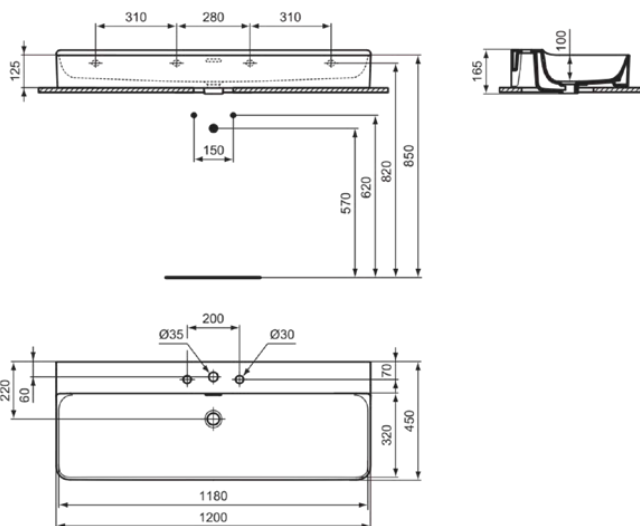

CONCA

T3840MA

CONCA | Wastafel 1200x450x165 mm in wit afwerking, 3 met kraangaten, met overloop | IdealPlus

Afbeelding & technische tekening

Algemene informatie

Productcategorie:	Wastafels
Producttype:	Wastafel
Merk:	Ideal Standard
Collectie:	CONCA
Ontwerper:	Palomba Serafini Associati
Colour:	MA - Wit
Afwerking van het oppervlak:	glanzend
Hoogte (mm):	165
Breedte (mm):	1200
Lengte / sprong (mm):	450
Nettogewicht (kg):	32.00
EAN-code:	8014140469261

Kenmerken

IdealPlus

Productnormen & certificeringen

Normen:	EN 14688
Prestatieverklaring classificatie (DoP):	CL 25

Product specificaties

Kleurcode:	MA
Kleuromschrijving:	wit
IdealPlus technologie:	Ja
Geslepen onderzijde:	Ja
Model voor mindervaliden:	Nee
Met kettingoog:	Nee
Materiaal:	Keramisch
Materiaalkwaliteit:	Fine Fireclay
Aantal kraangaten per gebruiksplaats:	3
Aantal gebruiksplaatsen:	1
Overloop zichtbaar:	Ja
PVD technologie:	Nee
Afzetplateau:	Achterkant
Afwerking van het oppervlak:	glanzend
Positie kraangat:	Links / Rechts / Midden
Type overloop:	Gleuf
Met rugwand:	Nee
Met afvoerplug:	Nee
Met overloop:	Ja
Met sifon:	Nee
Inclusief bevestigingsmateriaal:	Nee

CONCA

T3840MA

CONCA | Wastafel 1200x450x165 mm in wit afwerking, 3 met kraangaten, met overloop | IdealPlus

Bevestigingswijze: Wand
Aanbevolen zaagmat: TT0299724

Uw lokale contact:

België • Belgique

Ideal Standard Produktions-GmbH
Corporate Village - Frame 21 Building
Da Vincilaan 2
B-1935 Zaventem
☎ +32 2 325 66 00
☎ +32 2 325 66 01
🌐 www.idealstandard.be