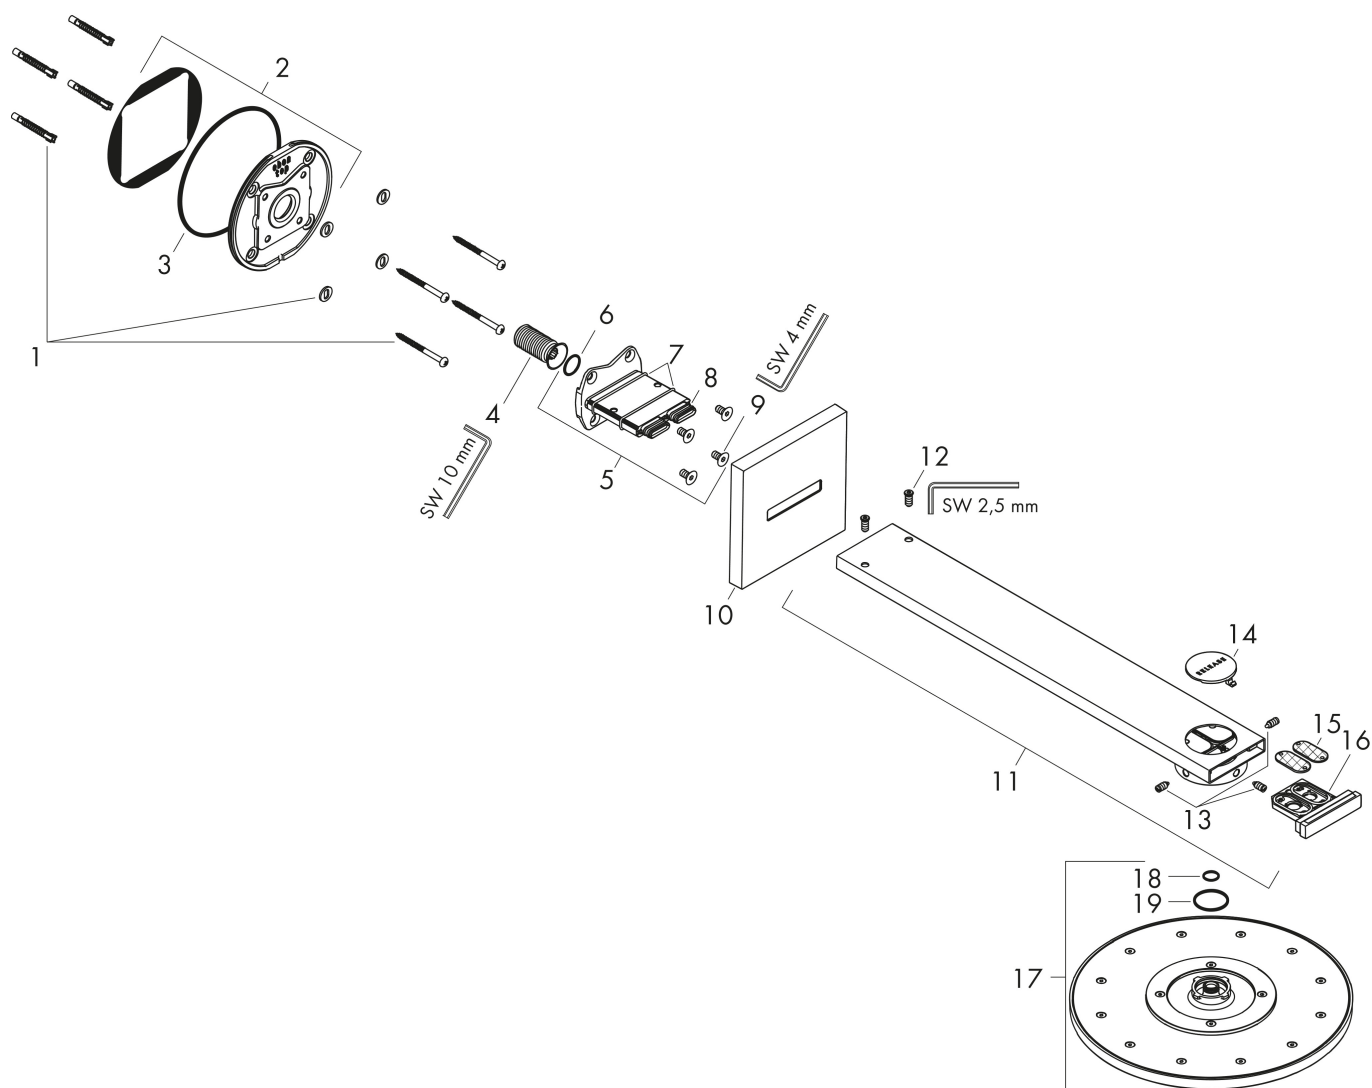

Merk	AXOR
Artikelnaam	AXOR ShowerSolutions hoofddouche 300 1jet met douche-arm
Art.nr.	35300000
Oppervlakte	chrom
Netto prijs	1.808,78 EUR

Explosietekening voor bouwjaar: >01/18