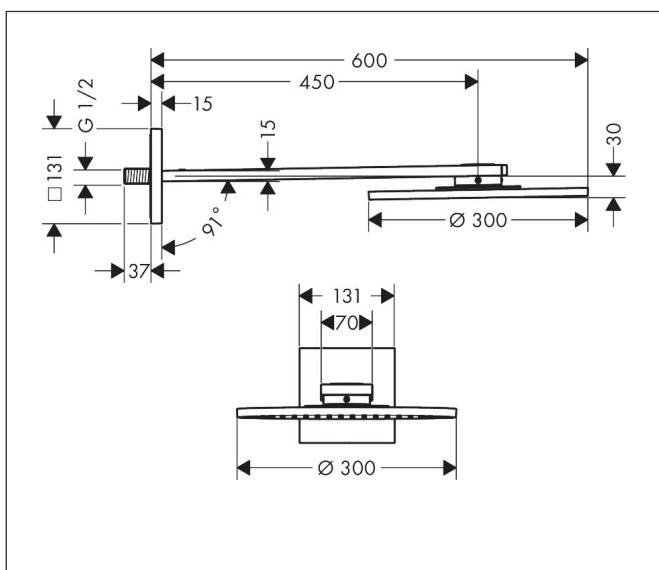

Merk AXOR
 Artikelnaam **AXOR ShowerSolutions** hoofddouche 300 ljet met douche-arm
 Art.nr. 35300000
 Oppervlakte chroom
 Netto prijs 1.808,78 EUR

reddot winner 2020

reddot winner 2021

Product foto

Kenmerken

- bestaat uit: hoofddouche, douche-arm
- diameter straalplaat 300 mm
- PowderRain
- doorstroomhoeveelheid PowderRain-straal bij 3 bar: 17,6 l/min
- functie van: 14,3 l/min
- maximale doorstroomhoeveelheid bij 3 bar: 17,6 l/min
- dynamische straalnoppen komen pas tevoorschijn bij gebruik
- afdekplaat van metaal
- plafonddouche afneembaar voor reiniging
- ServiceCard met zeef kan zonder gereedschap worden verwijderd voor reiniging
- lengte douche-arm: 450 mm

Maat tekeningen

Technologie

Straalsoorten

Merk AXOR
Artikelnaam **AXOR ShowerSolutions** hoofddouche 300 1jet met douche-arm
Art.nr. 35300000
Oppervlakte chroom
Netto prijs 1.808,78 EUR

Stroomschema

De verbruikswaarden werden in overeenstemming met de praktijk met de bijbehorende armaturen (thermostaat/mengkraan/inbouwventiel) gemeten.