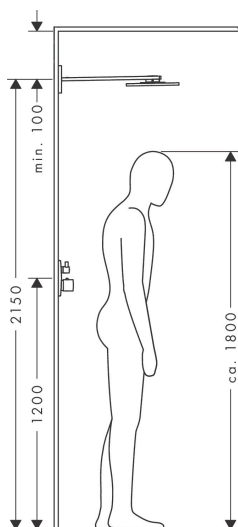

Merk AXOR
Artikelnaam **AXOR ShowerSolutions** hoofddouche 300 1jet met douche-arm
Art.nr. 35300000
Oppervlakte chroom
Netto prijs 1.808,78 EUR

reddot winner 2020

reddot winner 2021

Installatievoorbeelden

i Afmetingen kunnen variëren vanwege keramische toleranties die verband houden met het productieproces.