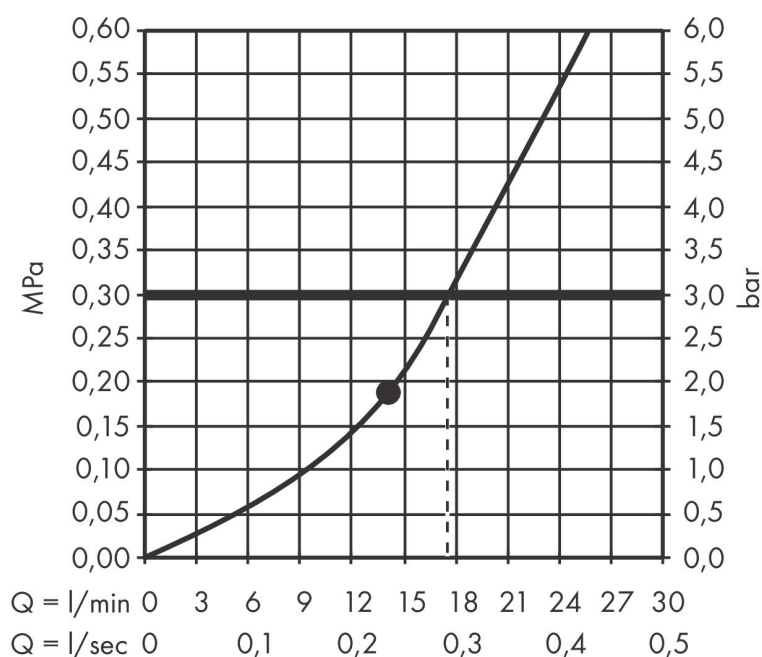

- bestaat uit: hoofddouche, douche-arm
- diameter straalplaat 300 mm
- PowderRain
- doorstroomhoeveelheid PowderRain-straal bij 3 bar: 17,6 l/min
- functie van: 14,3 l/min
- maximale doorstroomhoeveelheid bij 3 bar: 17,6 l/min
- dynamische straalnoppen komen pas tevoorschijn bij gebruik
- afdekplaat van metaal
- plafonddouche afneembaar voor reiniging
- ServiceCard met zeef kan zonder gereedschap worden verwijderd voor reiniging
- lengte douche-arm: 450 mm

Maat tekeningen

Technologie

Straalsoorten

Merk AXOR
Artikelnaam **AXOR ShowerSolutions** hoofddouche 300 1jet met douche-arm
Art.nr. 35300000
Oppervlakte chroom
Netto prijs 1.808,78 EUR

Stroomschema

De verbruikswaarden werden in overeenstemming met de praktijk met de bijbehorende armaturen (thermostaat/mengkraan/inbouwventiel) gemeten.