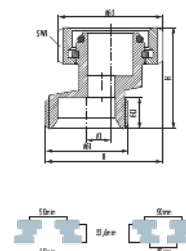

Excenter für Anschlussarmatur

Artikelnummer 2556343401

Technische Daten

Anschlussyp 1 (AT1)	Eurokonus
Anschlussyp 2 (AT2)	Eurokonus
Anschlussgröße 1 (AG1)	G 3/4
Anschlussgröße 2 (AG2)	G 3/4
A1	7,5 mm
Bauform	Exzenter
Innengewinde (IG)	G 3/4"
Achsmaß (AM)	7,5 mm
Schlüsselweite 1 (SW1)	30 mm
Gewindelänge 1 (GL1)	10 mm
Länge (L)	34 mm
Breite (B)	33,5 mm
Höhe (H)	32,6 mm
Material	Messing vernickelt
Material Körper	Messing vernickelt

Excenter für Anschlussarmatur

Artikelnummer 2556343401

Material Körper/Überwurfmutter	Messing vernickelt
Material Überwurfmutter	Messing vernickelt
Material Formdichtungen	EPDM
max. Betriebsdruck	10 bar
max. Betriebstemperatur Heizung	120 °C