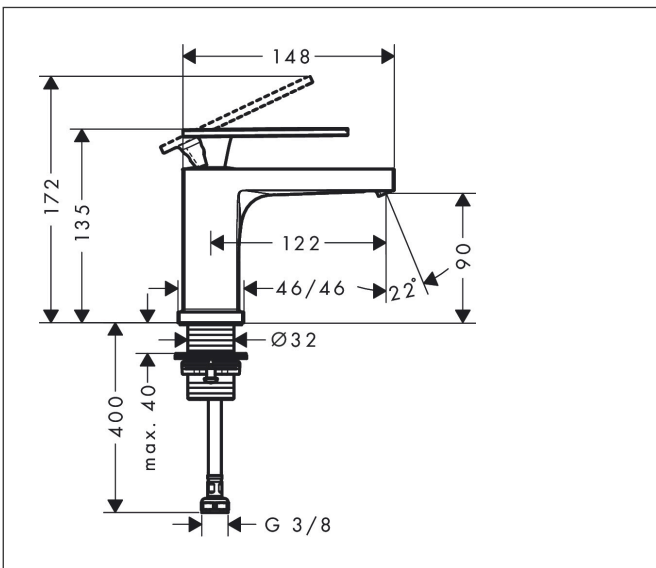

Merk	hansgrohe
Artikelnaam	Tecturis E Toiletkraan 80 met rechte greep voor koud water of vooraf afgesteld water zonder afvoer
Art.nr.	73013700
Oppervlakte	mat wit
Netto prijs	228,17 EUR

Product foto

Kenmerken

- ComfortZone: 80
- greepvariant: rechte greep
- met vaste uitloop
- maximale doorstroomhoeveelheid bij 3 bar: 4 l/min
- EU taxonomie: max 6l/min - draagt substantieel bij aan duurzaamheid
- voorsprong: 122 mm
- uitloophoogte: 90.0 mm
- straalsoort: WaterfallStream
- M25
- voor koudwateraansluiting

Maat tekeningen

Technologie

Straalsoorten

Merk	hansgrohe
Artikelnaam	Tecturis E Toiletkraan 80 met rechte greep voor koud water of vooraf afgesteld water zonder afvoer
Art.nr.	73013700
Oppervlakte	mat wit
Netto prijs	228,17 EUR

Stroomschema

Merk	hansgrohe
Artikelnaam	Tecturis E Toiletkraan 80 met rechte greep voor koud water of vooraf afgesteld water zonder afvoer
Art.nr.	73013700
Oppervlakte	mat wit
Netto prijs	228,17 EUR

Explosietekening voor bouwjaar: >09/23