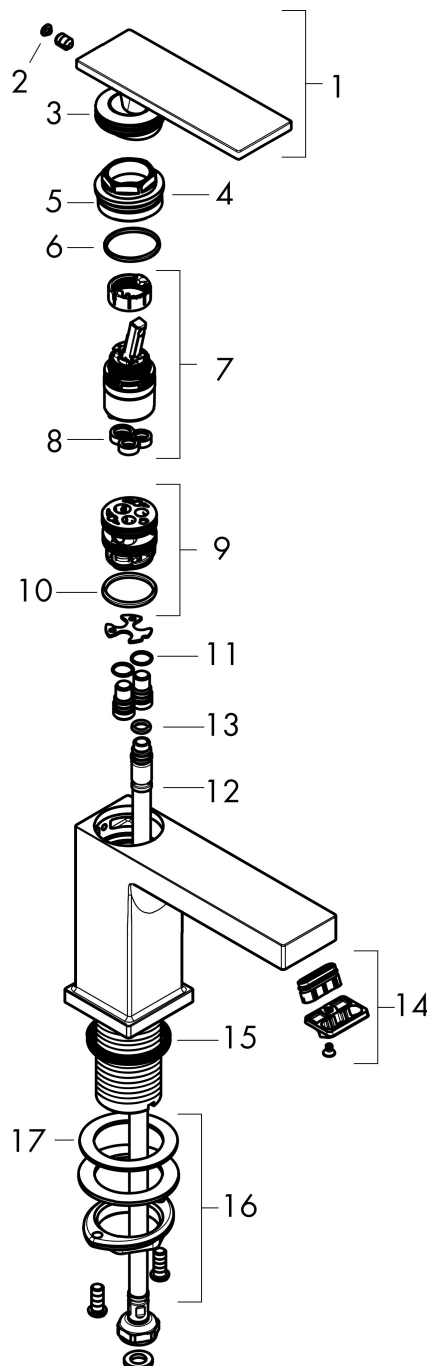

- ComfortZone: 80
- greepvariant: rechte greep
- met vaste uitloop
- maximale doorstroomhoeveelheid bij 3 bar: 4 l/min
- EU taxonomie: max 6l/min - draagt substantieel bij aan duurzaamheid
- voorsprong: 122 mm
- uitloophoogte: 90.0 mm
- straalsoort: WaterfallStream
- M25
- voor koudwateraansluiting

Maat tekeningen

Technologie

Straalsoorten

Merk	hansgrohe
Artikelnaam	Tecturis E Toiletkraan 80 met rechte greep voor koud water of vooraf afgesteld water zonder afvoer
Art.nr.	73013700
Oppervlakte	mat wit
Netto prijs	228,17 EUR

Stroomschema

Merk	hansgrohe
Artikelnaam	Tecturis E Toiletkraan 80 met rechte greep voor koud water of vooraf afgesteld water zonder afvoer
Art.nr.	73013700
Oppervlakte	mat wit
Netto prijs	228,17 EUR

Explosietekening voor bouwjaar: >09/23

Merk	hansgrohe
Artikelnaam	Tecturis E Toiletkraan 80 met rechte greep voor koud water of vooraf afgesteld water zonder afvoer
Art.nr.	73013700
Oppervlakte	mat wit
Netto prijs	228,17 EUR

Onderdelen voor bouwjaar: >09/23