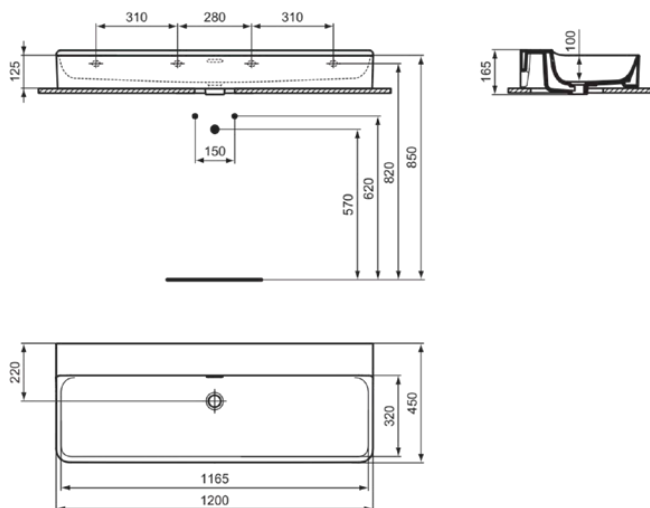

CONCA

T384101

CONCA | Wastafel 1200x450x165 mm in glanzend wit afwerking, zonder kraangat, met overloop

Afbeelding & technische tekening

Algemene informatie

Productcategorie:	Wastafels
Producttype:	Wastafel
Merk:	Ideal Standard
Collectie:	CONCA
Ontwerper:	Palomba Serafini Associati
Colour:	01 - Glanzend Wit
Afwerking van het oppervlak:	glanzend
Hoogte (mm):	165
Breedte (mm):	1200
Lengte / sprong (mm):	450
Nettogewicht (kg):	32.00
EAN-code:	8014140458555

Productnormen & certificeringen

Normen:	EN 14688
Prestatieverklaring classificatie (DoP):	CL 25

Product specificaties

Kleurcode:	01
Kleuromschrijving:	glanzend wit
Geslepen onderzijde:	Ja
Model voor mindervaliden:	Nee
Met kettingoog:	Nee
Materiaal:	Keramisch
Materiaalkwaliteit:	Fine Fireclay
Aantal kraangaten per gebruiksplaats:	0
Aantal gebruiksplaatsen:	1
Overloop zichtbaar:	Ja
PVD technologie:	Nee
Afzetplateau:	Achterkant
Afwerking van het oppervlak:	glanzend
Type overloop:	Gleuf
Met rugwand:	Nee
Met afvoerplug:	Nee
Met overloop:	Ja
Met sifon:	Nee
Inclusief bevestigingsmateriaal:	Nee
Bevestigingswijze:	Wand
Aanbevolen zaagmal:	TT0299724