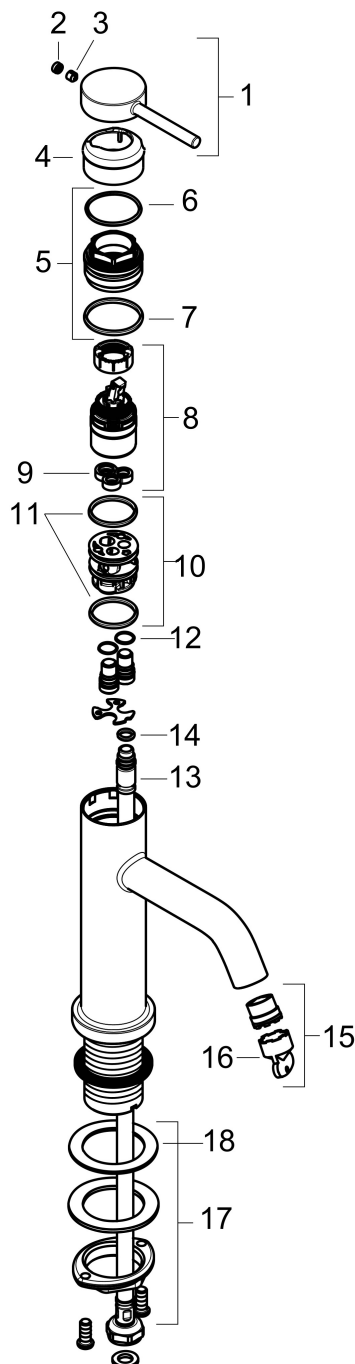

Merk	hansgrohe
Artikelnaam	Tecturis S toiletkraan 80 met rechte greep voor koud water of vooraf afgesteld water zonder afvoer
Art.nr.	73313000
Oppervlakte	chrom
Netto prijs	150,91 EUR

Product foto

Kenmerken

- ComfortZone: 80
- greepvariant: pingreep
- met vaste uitloop
- maximale doorstroomhoeveelheid bij 3 bar: 4 l/min
- EU taxonomie: max 6l/min - draagt substantieel bij aan duurzaamheid
- voorsprong: 108 mm
- uitloophoogte: 80.0 mm
- straalsoort: normale straal
- keramisch kardoes
- voor koudwateraansluiting

Maat tekeningen

Technologie

Straalsoorten

Certificaat

Merk hansgrohe
 Artikelnaam **Tecturis S** toiletkraan 80 met rechte greep voor koud water of vooraf afgesteld water zonder afvoer
 Art.nr. 73313000
 Oppervlakte chroom
 Netto prijs 150,91 EUR

Stroomschema

Merk	hansgrohe
Artikelnaam	Tecturis S toiletkraan 80 met rechte greep voor koud water of vooraf afgesteld water zonder afvoer
Art.nr.	73313000
Oppervlakte	chrom
Netto prijs	150,91 EUR

Explosietekening voor bouwjaar: >09/23