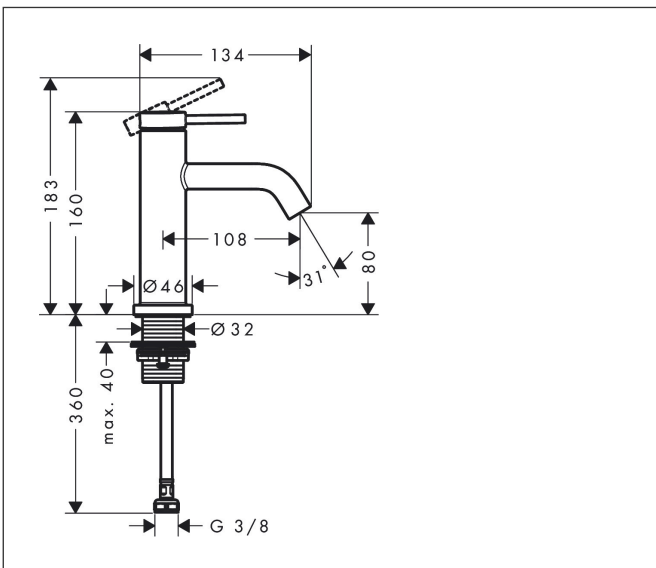

Merk	hansgrohe
Artikelnaam	Tecturis S toiletkraan 80 met rechte greep voor koud water of vooraf afgesteld water zonder afvoer
Art.nr.	73313000
Oppervlakte	chrom
Netto prijs	150,91 EUR

Product foto

Kenmerken

- ComfortZone: 80
- greepvariant: pingreep
- met vaste uitloop
- maximale doorstroomhoeveelheid bij 3 bar: 4 l/min
- EU taxonomie: max 6l/min - draagt substantieel bij aan duurzaamheid
- voorsprong: 108 mm
- uitloophoogte: 80.0 mm
- straalsoort: normale straal
- keramisch kardoes
- voor koudwateraansluiting

Maat tekeningen

Technologie

Straalsoorten

Certificaat

Merk hansgrohe
 Artikelnaam **Tecturis S** toiletkraan 80 met rechte greep voor koud water of vooraf afgesteld water zonder afvoer
 Art.nr. 73313000
 Oppervlakte chroom
 Netto prijs 150,91 EUR

Stroomschema

Merk	hansgrohe
Artikelnaam	Tecturis S toiletkraan 80 met rechte greep voor koud water of vooraf afgesteld water zonder afvoer
Art.nr.	73313000
Oppervlakte	chrom
Netto prijs	150,91 EUR

Explosietekening voor bouwjaar: >09/23