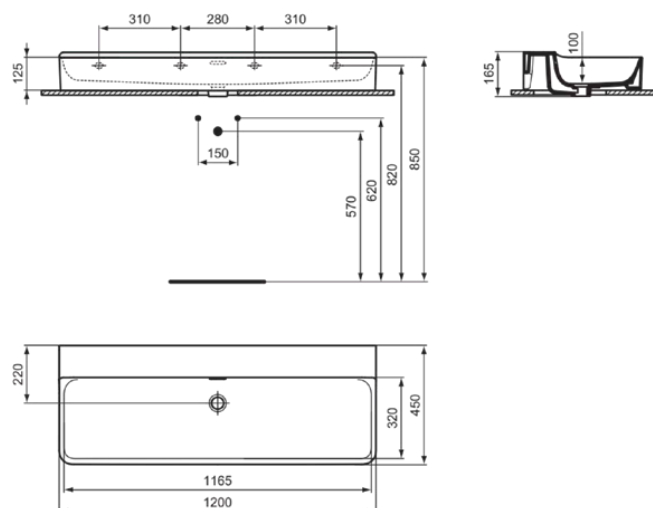

CONCA

T3841MA

CONCA | Wastafel 1200x450x165 mm in wit afwerking, zonder kraangat, met overloop | IdealPlus

Afbeelding & technische tekening

Algemene informatie

Productcategorie:	Wastafels
Producttype:	Wastafel
Merk:	Ideal Standard
Collectie:	CONCA
Ontwerper:	Palomba Serafini Associati
Colour:	MA - Wit
Afwerking van het oppervlak:	glanzend
Hoogte (mm):	165
Breedte (mm):	1200
Lengte / sprong (mm):	450
Nettogewicht (kg):	32.00
EAN-code:	8014140469278

Kenmerken

IdealPlus

Productnormen & certificeringen

Normen:	EN 14688
Prestatieverklaring classificatie (DoP):	CL 25

Product specificaties

Kleurcode:	MA
Kleuromschrijving:	wit
IdealPlus technologie:	Ja
Geslepen onderzijde:	Ja
Model voor mindervaliden:	Nee
Met kettingoog:	Nee
Materiaal:	Keramisch
Materiaalkwaliteit:	Fine Fireclay
Aantal kraangaten per gebruiksplaats:	0
Aantal gebruiksplaatsen:	1
Overloop zichtbaar:	Ja
PVD technologie:	Nee
Afzetplateau:	Achterkant
Afwerking van het oppervlak:	glanzend
Type overloop:	Gleuf
Met rugwand:	Nee
Met afvoerplug:	Nee
Met overloop:	Ja
Met sifon:	Nee
Inclusief bevestigingsmateriaal:	Nee
Bevestigingswijze:	Wand

CONCA

T3841MA

CONCA | Wastafel 1200x450x165 mm in wit afwerking, zonder kraangat, met overloop | IdealPlus

Aanbevolen zaagmal:

TT0299724

Uw lokale contact:

België • Belgique

Ideal Standard Produktions-GmbH
Corporate Village - Frame 21 Building
Da Vincilaan 2
B-1935 Zaventem
☎ +32 2 325 66 00
☎ +32 2 325 66 01
🌐 www.idealstandard.be