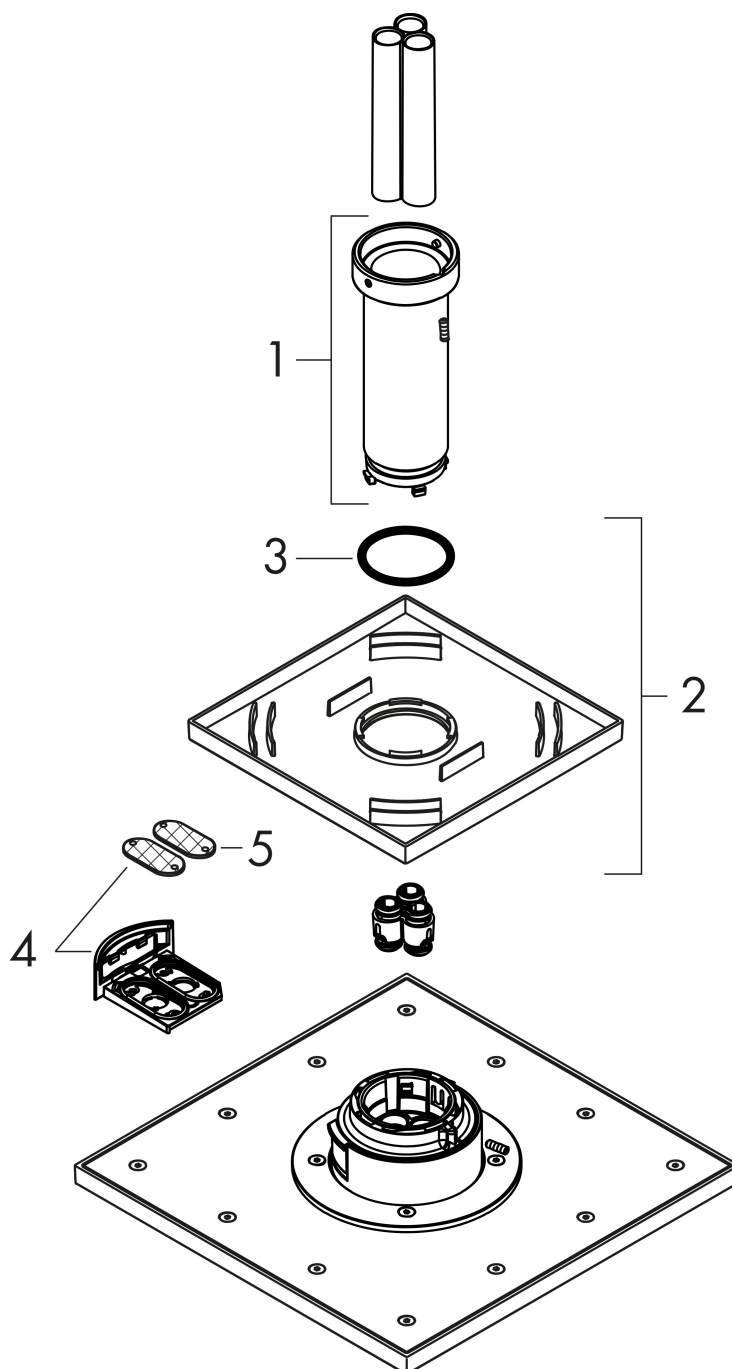

Merk	AXOR
Artikelnaam	AXOR ShowerSolutions hoofddouche 250/250 1jet met plafondaansluiting
Art.nr.	35308000
Oppervlakte	chrom
Netto prijs	1.321,98 EUR

Explosietekening voor bouwjaar: >01/19