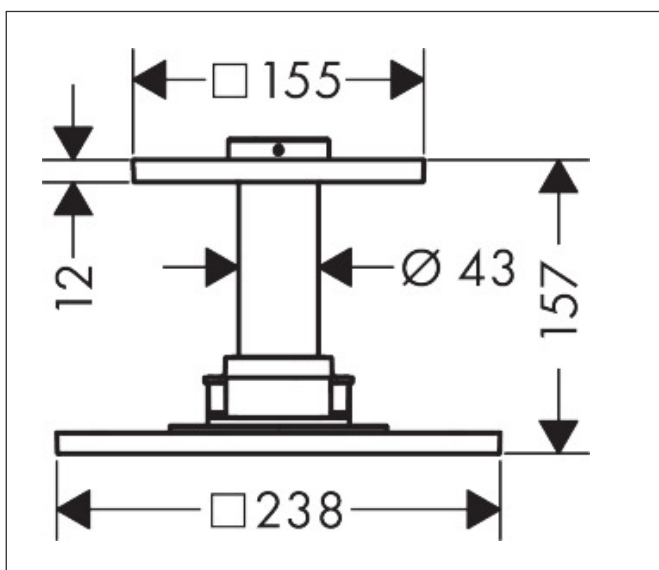

Merk AXOR
Artikelnaam **AXOR ShowerSolutions** hoofddouche 250/250 1jet met plafondaansluiting
Art.nr. 35308000
Oppervlakte chroom
Netto prijs 1.321,98 EUR

reddot winner 2020

reddot winner 2021

Product foto

Kenmerken

- bestaat uit: hoofddouche, plafondaansluiting
- diameter straalplaat 250 x 250 mm
- PowderRain
- doorstroomhoeveelheid PowderRain-straal bij 3 bar: 19 l/min
- functie van: 10,9 l/min
- maximale doorstroomhoeveelheid bij 3 bar: 19 l/min
- dynamische straalnoppen komen pas tevoorschijn bij gebruik
- afdekplaat van metaal
- plafonddouche afneembaar voor reiniging
- ServiceCard met zeef kan zonder gereedschap worden verwijderd voor reiniging
- metalen plafondaansluiting
- plafondbevestiging 100 mm
- aansluiting: inbouwdeel
- niet inbegrepen: inbouwdeel

Maat tekeningen

Technologie

Straalsoorten

Merk	AXOR
Artikelnaam	AXOR ShowerSolutions hoofddouche 250/250 1jet met plafondaansluiting
Art.nr.	35308000
Oppervlakte	chrom
Netto prijs	1.321,98 EUR

Benodigde onderdelen

Pos	Beschrijving	Art.nr.	Prijs
1	huls	92709000	185,60
2	rozet 155 / 155 mm	92710000	52,00
3	O-ring 42x3,5	92708000	3,00
4	service eenheid	93423000	78,40
5	zeef	93402000	10,40
a	Inbouwdelen	26434180	290,53
b	adapter voor geruild aansluiting	93941000	7,70