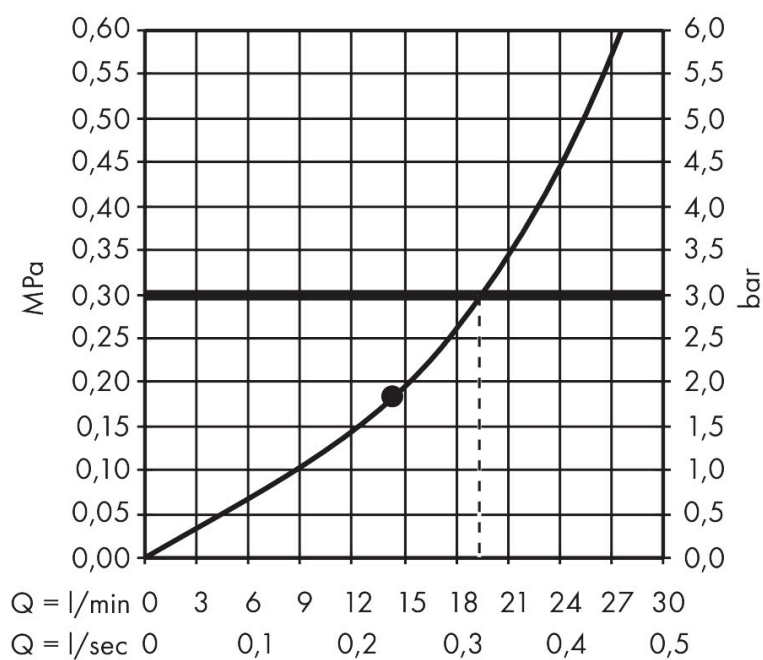

Merk AXOR
Artikelnaam **AXOR ShowerSolutions** hoofddouche 250/250 1jet met plafondaansluiting
Art.nr. 35308000
Oppervlakte chroom
Netto prijs 1.321,98 EUR

Stroomschema

De verbruikswaarden werden in overeenstemming met de praktijk met de bijbehorende armaturen (thermostaat/mengkraan/inbouwventiel) gemeten.