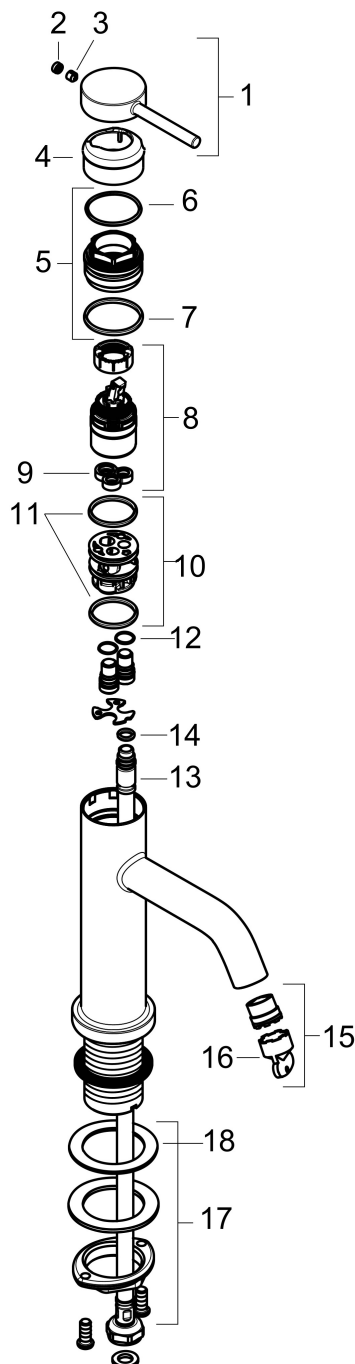

Merk	hansgrohe
Artikelnaam	Tecturis S toiletkraan 80 met rechte greep voor koud water of vooraf afgesteld water zonder afvoer
Art.nr.	73313140
Oppervlakte	Brushed Bronze
Netto prijs	226,40 EUR

Explosietekening voor bouwjaar: >09/23