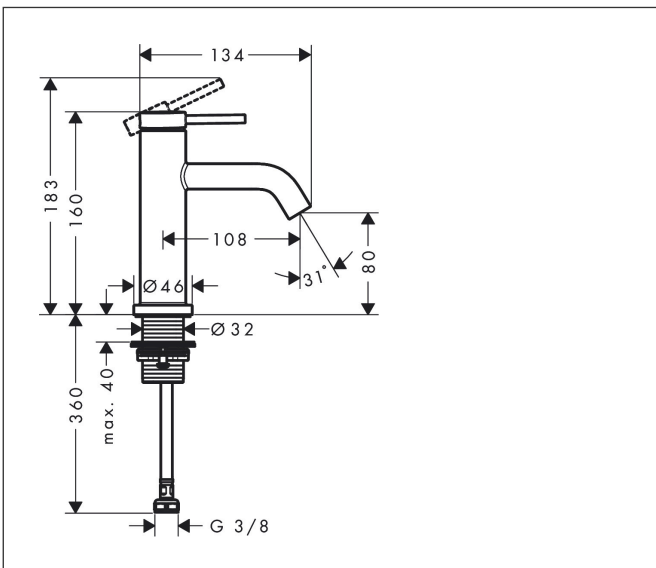

Merk	hansgrohe
Artikelnaam	<b>Tecturis S</b> toiletkraan 80 met rechte greep voor koud water of vooraf afgesteld water zonder afvoer
Art.nr.	73313140
Oppervlakte	Brushed Bronze
Netto prijs	226,40 EUR

## Kenmerken

- ComfortZone: 80
- greepvariant: pingreep
- met vaste uitloop
- maximale doorstroomhoeveelheid bij 3 bar: 4 l/min
- EU taxonomie: max 6l/min - draagt substantieel bij aan duurzaamheid
- voorsprong: 108 mm
- uitloophoogte: 80.0 mm
- straalsoort: normale straal
- keramisch kardoes
- voor koudwateraansluiting

## Maat tekeningen

## Stroomschema

Merk	hansgrohe
Artikelnaam	<b>Tecturis S</b> toiletkraan 80 met rechte greep voor koud water of vooraf afgesteld water zonder afvoer
Art.nr.	73313140
Oppervlakte	Brushed Bronze
Netto prijs	226,40 EUR