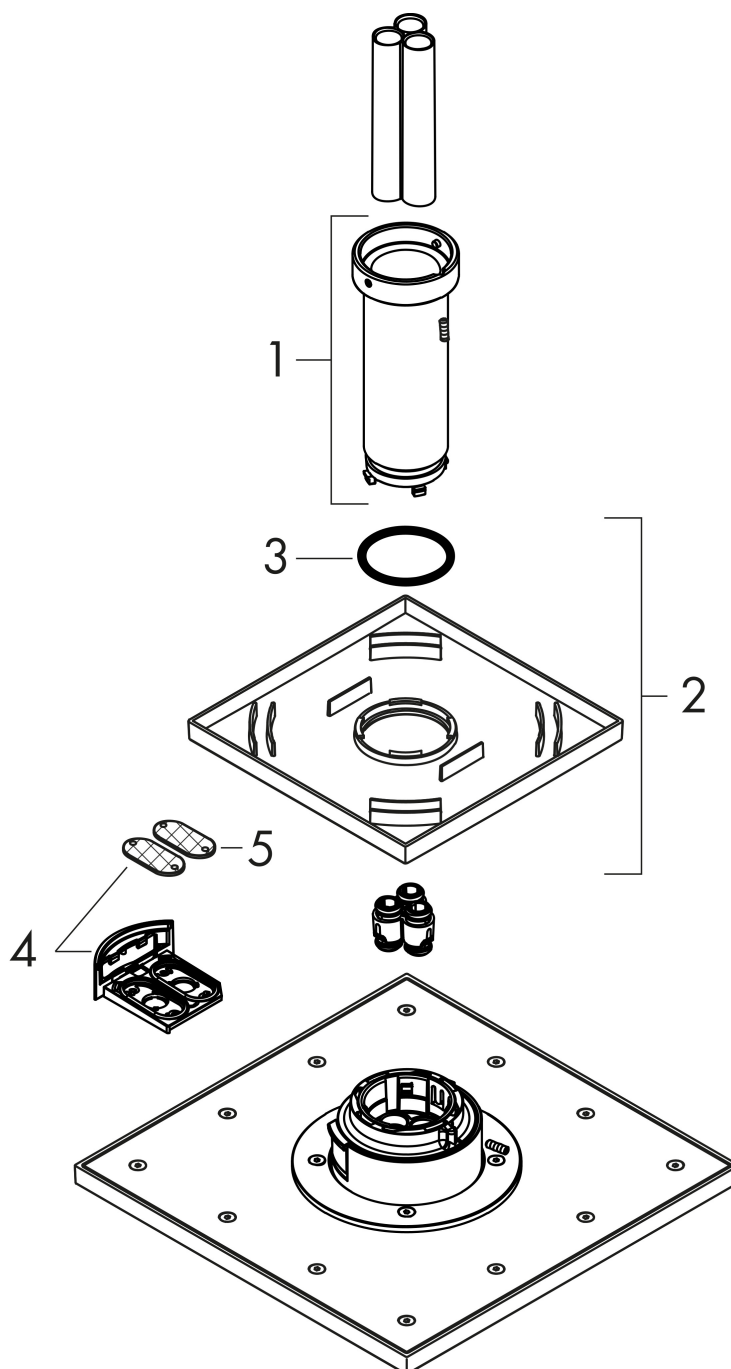

Merk	AXOR
Artikelnaam	AXOR ShowerSolutions hoofddouche 300/300 1jet met plafondaansluiting
Art.nr.	35316000
Oppervlakte	chrom
Netto prijs	1.627,78 EUR

Explosietekening voor bouwjaar: >01/19