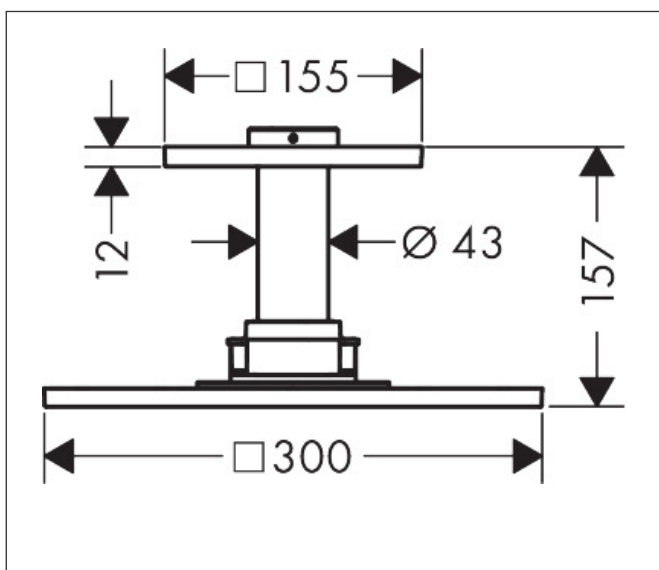

Merk AXOR  
Artikelnaam **AXOR ShowerSolutions** hoofdouche 300/300 1jet met plafondaansluiting  
Art.nr. 35316000  
Oppervlakte chroom  
Netto prijs 1.627,78 EUR

reddot winner 2020

reddot winner 2021

## Kenmerken

- bestaat uit: hoofdouche, plafondaansluiting
- diameter straalplaat 300 x 300 mm
- PowderRain
- doorstroomhoeveelheid PowderRain-straal bij 3 bar: 19 l/min
- functie van: 14 l/min
- maximale doorstroomhoeveelheid bij 3 bar: 19 l/min
- dynamische straalnoppen komen pas tevoorschijn bij gebruik
- afdekplaat van metaal
- plafonddouche afneembaar voor reiniging
- ServiceCard met zeef kan zonder gereedschap worden verwijderd voor reiniging
- metalen plafondaansluiting
- plafondbevestiging 100 mm
- aansluiting: inbouwdeel
- niet inbegrepen: inbouwdeel

## Maat tekeningen