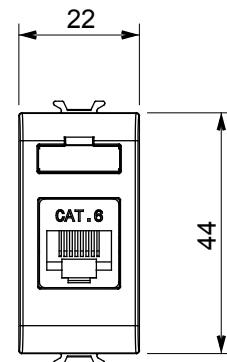

DIMENSIONAL