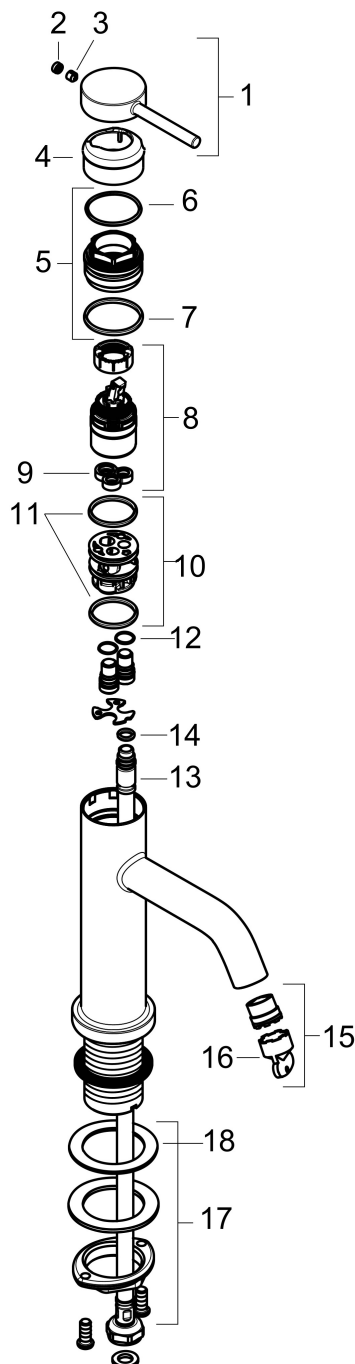

Merk	hansgrohe
Artikelnaam	Tecturis S toiletkraan 80 met rechte greep voor koud water of vooraf afgesteld water zonder afvoer
Art.nr.	73313670
Oppervlakte	mat zwart
Netto prijs	211,30 EUR

Explosietekening voor bouwjaar: >09/23