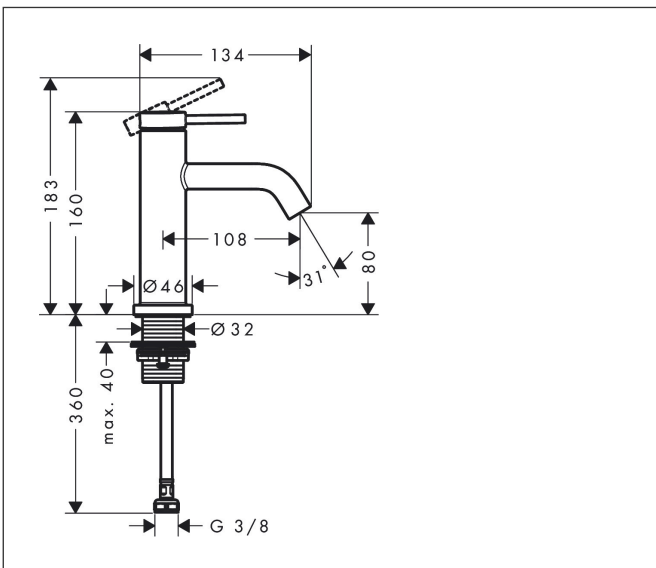

Merk	hansgrohe
Artikelnaam	<b>Tecturis S</b> toiletkraan 80 met rechte greep voor koud water of vooraf afgesteld water zonder afvoer
Art.nr.	73313670
Oppervlakte	mat zwart
Netto prijs	211,30 EUR

## Kenmerken

- ComfortZone: 80
- greepvariant: pingreep
- met vaste uitloop
- maximale doorstroomhoeveelheid bij 3 bar: 4 l/min
- EU taxonomie: max 6l/min - draagt substantieel bij aan duurzaamheid
- voorsprong: 108 mm
- uitloophoogte: 80.0 mm
- straalsoort: normale straal
- keramisch kardoes
- voor koudwateraansluiting

## Maat tekeningen

## Stroomschema

Merk	hansgrohe
Artikelnaam	<b>Tecturis S</b> toiletkraan 80 met rechte greep voor koud water of vooraf afgesteld water zonder afvoer
Art.nr.	73313670
Oppervlakte	mat zwart
Netto prijs	211,30 EUR