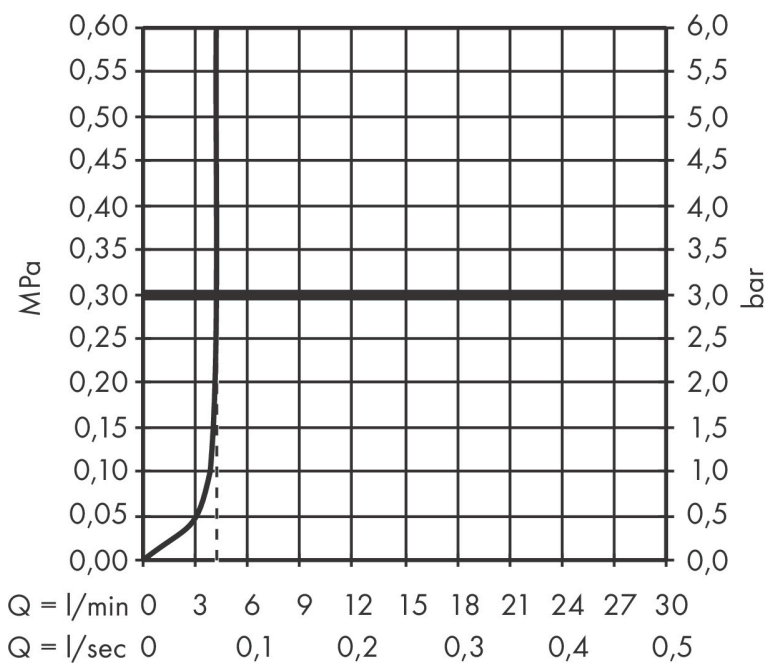

Merk	hansgrohe
Artikelnaam	Tecturis S toiletkraan 80 met rechte greep voor koud water of vooraf afgesteld water zonder afvoer
Art.nr.	73313670
Oppervlakte	mat zwart
Netto prijs	211,30 EUR

Stroomschema