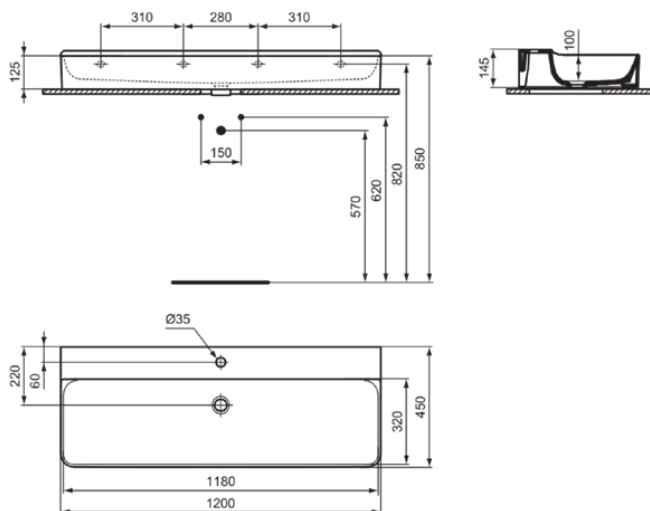

CONCA

T3842MA

CONCA | Wastafel 1200x450x145 mm in wit afwerking, 1 met kraangat, zonder overloop | IdealPlus

Afbeelding & technische tekening

Algemene informatie

Productcategorie:	Wastafels
Producttype:	Wastafel
Merk:	Ideal Standard
Collectie:	CONCA
Ontwerper:	Palomba Serafini Associati
Colour:	MA - Wit
Afwerking van het oppervlak:	glanzend
Hoogte (mm):	145
Breedte (mm):	1200
Lengte / sprong (mm):	450
Nettogewicht (kg):	32.00
EAN-code:	8014140469285

Kenmerken

IdealPlus

Productnormen & certificeringen

Normen:	EN 14688
Prestatieverklaring classificatie (DoP):	CL 00

Product specificaties

Kleurcode:	MA
Kleuromschrijving:	wit
IdealPlus technologie:	Ja
Geslepen onderzijde:	Ja
Model voor mindervaliden:	Nee
Met kettingoog:	Nee
Materiaal:	Keramisch
Materiaalkwaliteit:	Fine Fireclay
Aantal kraangaten per gebruiksplaats:	1
Aantal gebruiksplaatsen:	1
Overloop zichtbaar:	Nee
PVD technologie:	Nee
Afzetplateau:	Achterkant
Afwerking van het oppervlak:	glanzend
Positie kraangat:	Midden
Met rugwand:	Nee
Met afvoerplug:	Nee
Met overloop:	Nee
Met sifon:	Nee
Bevestigingswijze:	Wand