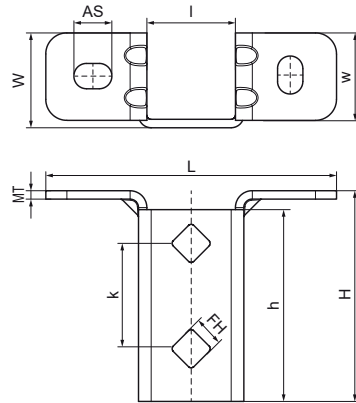

## Walraven RapidStrut® RVS T-vormige Muurplaat

(M5310)

Lichte voet voor het verbinden van bevestigingsrails

### Voordelen & kenmerken

- Zeer flexibele muurplaat voor Walraven RapidStrut® rails
- Open zijde van de rail kan naar alle kanten worden gedraaid
- extra veiligheid door versterkte verbuiging
- Gatenspatroon is aangepast aan het gatenspatroon van Walraven RapidStrut® rails
- Materiaal: RVS 1.4401 (A4) - EN 10088, AISI 316

Productnummer	Voor railtype	Totale hoogte	Totale breedte	Totale lengte	Breedte	Hoogte	Lengte	Hart-tot-hart afstand	Verankeringsleuf	Bevestigingsgat	Materiaal dikte	Materiaal dikte 2	Max. toegestane belasting Faz
Referentie letter		H	W	L	w	h	l	k	AS	FH	MT	MT2	F <sub>0,2</sub>
Eenheid		mm	mm	mm	mm	mm	mm	mm	mm	mm	mm	mm	N
66587361	41x21, 41x41	100	45	138	41,5	91	42	50	18x12	1.380	4,00	0	3.636