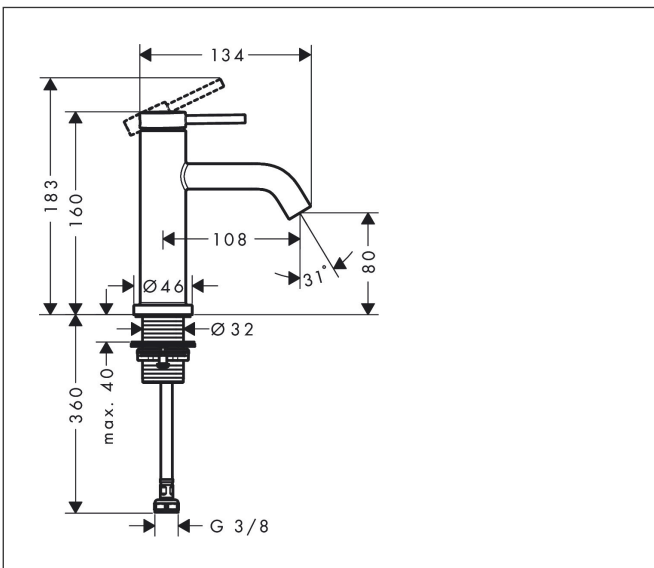

Merk	hansgrohe
Artikelnaam	<b>Tecturis S</b> toiletkraan 80 met rechte greep voor koud water of vooraf afgesteld water zonder afvoer
Art.nr.	73313700
Oppervlakte	mat wit
Netto prijs	211,30 EUR

## Kenmerken

- ComfortZone: 80
- greepvariant: pingreep
- met vaste uitloop
- maximale doorstroomhoeveelheid bij 3 bar: 4 l/min
- EU taxonomie: max 6l/min - draagt substantieel bij aan duurzaamheid
- voorsprong: 108 mm
- uitloophoogte: 80.0 mm
- straalsoort: normale straal
- keramisch kardoes
- voor koudwateraansluiting

## Maat tekeningen

## Stroomschema

Merk	hansgrohe
Artikelnaam	<b>Tecturis S</b> toiletkraan 80 met rechte greep voor koud water of vooraf afgesteld water zonder afvoer
Art.nr.	73313700
Oppervlakte	mat wit
Netto prijs	211,30 EUR