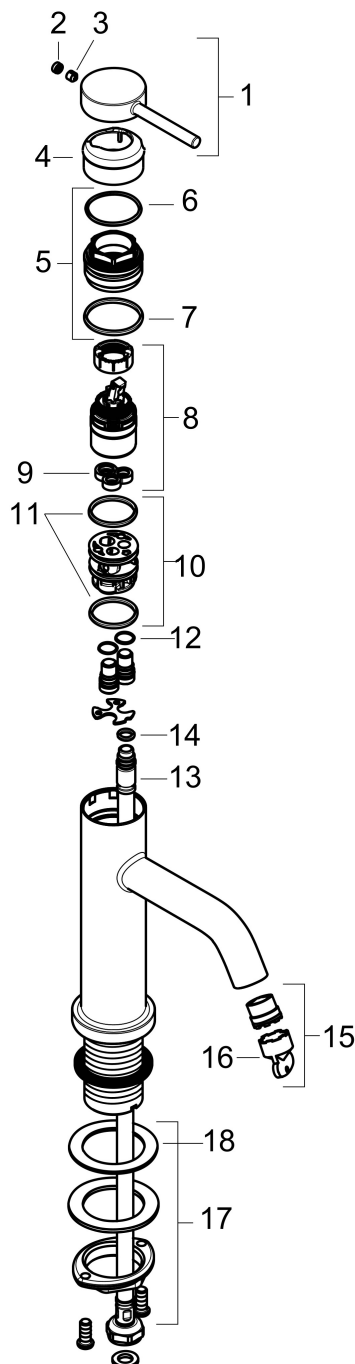

Merk	hansgrohe
Artikelnaam	Tecturis S toiletkraan 80 met rechte greep voor koud water of vooraf afgesteld water zonder afvoer
Art.nr.	73313700
Oppervlakte	mat wit
Netto prijs	211,30 EUR

Explosietekening voor bouwjaar: >09/23