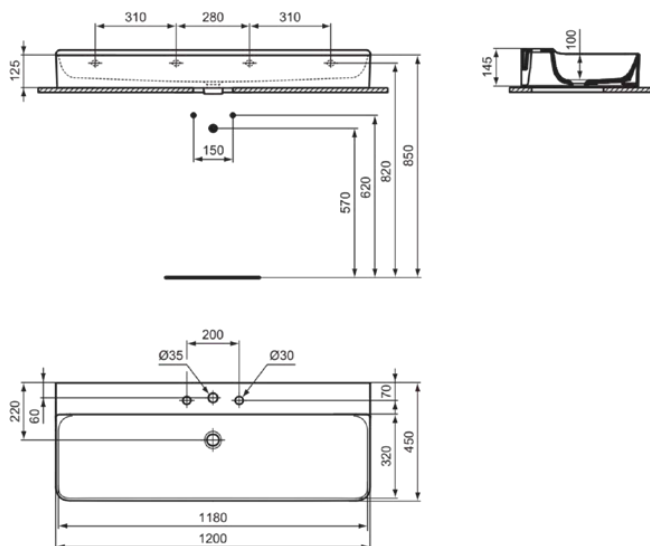

CONCA

T384301

CONCA | Wastafel 1200x450x145 mm in glanzend wit afwerking, 3 met kraangaten, zonder overloop

Afbeelding & technische tekening

Algemene informatie

| | |
|------------------------------|----------------------------|
| Productcategorie: | Wastafels |
| Producttype: | Wastafel |
| Merk: | Ideal Standard |
| Collectie: | CONCA |
| Ontwerper: | Palomba Serafini Associati |
| Colour: | 01 - Glanzend Wit |
| Afwerking van het oppervlak: | glanzend |
| Hoogte (mm): | 145 |
| Breedte (mm): | 1200 |
| Lengte / sprong (mm): | 450 |
| Nettogewicht (kg): | 32.00 |
| EAN-code: | 8014140458579 |

Productnormen & certificeringen

| | |
|--|----------|
| Normen: | EN 14688 |
| Prestatieverklaring classificatie (DoP): | CL 00 |

Product specificaties

| | |
|---------------------------------------|-------------------------|
| Kleurcode: | 01 |
| Kleuromschrijving: | glanzend wit |
| Geslepen onderzijde: | Ja |
| Model voor mindervaliden: | Nee |
| Met kettingoog: | Nee |
| Materiaal: | Keramisch |
| Materiaalkwaliteit: | Fine Fireclay |
| Aantal kraangaten per gebruiksplaats: | 3 |
| Aantal gebruiksplaatsen: | 1 |
| Overloop zichtbaar: | Nee |
| PVD technologie: | Nee |
| Afzetplateau: | Achterkant |
| Afwerking van het oppervlak: | glanzend |
| Positie kraangat: | Links / Rechts / Midden |
| Met rugwand: | Nee |
| Met afvoerplug: | Nee |
| Met overloop: | Nee |
| Met sifon: | Nee |
| Inclusief bevestigingsmateriaal: | Nee |
| Bevestigingswijze: | Wand |
| Aanbevolen zaagmal: | TT0299724 |