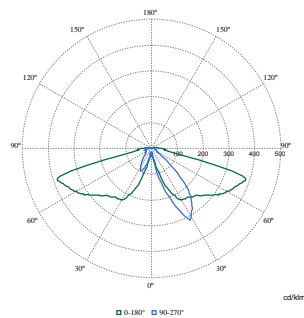

Fotometrische gegevens

Polar Normal (separate) - BDS500I - 912300024870