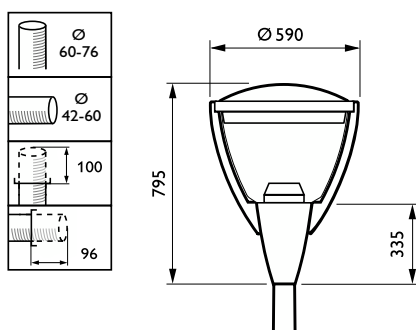

Metronomis 1 LED

GWP totaal B6 (kg CO2eq) Functionele eenheid	Bereken met uw lokale energiemixwaarde: Aangegeven vermogen (kW) * 1000 (lm) / lumenoutput (lm) Aangegeven eenheid * 35000 (uur) * energiemix (kg CO2 eq / kWh)

Productgegevens

Productnaam voor bestelling	BDS570 LED70-4S/830 II MDM TP SRG10 60P
Volledige productnaam	BDS570 LED70-4S/830 II MDM TP SRG10 60P
Full EOC	871951421223700
Bestelcode	8719514212237

Materiaalnr. (12NC)	912300024870
Lokale code	8719514212237
Numerator - Aantal per pak	1
EAN/UPC - product/behuizing	8719514212237
Numerator - Dozen per buitendoos	1
EAN/UPC - Case	8719514212237
Code productfamilie	BDS570 [Metronomis 1 LED Berlin]

Maatschets