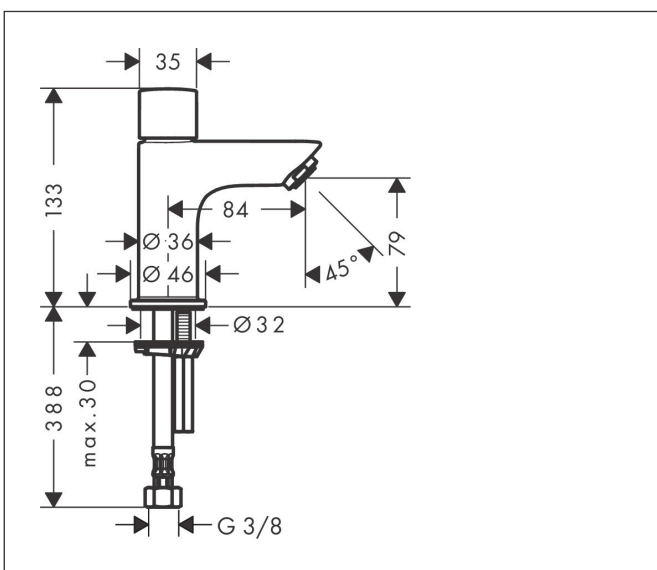

Merk	hansgrohe
Artikelnaam	Logis Q toiletkraan 80 voor koud water zonder afvoer
Art.nr.	71120670
Oppervlakte	mat zwart
Netto prijs	106,19 EUR

Product foto

Kenmerken

- ComfortZone: 80
- greepvariant: cilindrische greep
- met vaste uitloop
- maximale doorstroomhoeveelheid bij 3 bar: 5 l/min
- EU taxonomie: max 6l/min - draagt substantieel bij aan duurzaamheid
- LEED: 35% minder - max. 5,4 l/min
- voorsprong: 84 mm
- uitloophoogte: 79.0 mm
- straalsoort: normale straal
- keramische kranen 90°
- voor koudwateraansluiting

Maat tekeningen

Technologie

Straalsoorten

Certificaat

Merk hansgrohe
 Artikelnaam **Logis Q** toiletkraan 80 voor koud water zonder afvoer
 Art.nr. 71120670
 Oppervlakte mat zwart
 Netto prijs 106,19 EUR

Stroomschema

1 With flow limiter

2 Zonder doorstroombgrenzer

Merk	hansgrohe
Artikelnaam	Logis Q toiletkraan 80 voor koud water zonder afvoer
Art.nr.	71120670
Oppervlakte	mat zwart
Netto prijs	106,19 EUR

Explosietekening voor bouwjaar: >06/23

Merk hansgrohe
 Artikelnaam **Logis Q** toiletkraan 80 voor koud water zonder afvoer
 Art.nr. 71120670
 Oppervlakte mat zwart
 Netto prijs 106,19 EUR

Onderdelen voor bouwjaar: >06/23

Pos	Beschrijving	Art.nr.	Prijs
1	greep koud	92237670	63,34
2	greepadapter m. schroef	98932000	13,21
3	bovendeel rechts sluitend	94009000	34,01
4	perlator M24x1 (5 l/min)	92372670	25,90
5	schroef M8 x 68	97736000	4,99
6	vlakdichting	98749000	4,99
7	schachtbevestigingsset compl.	96016000	26,73
8	aansluitslang 450 mm M8x0,75 G3/8	97206000	26,73
9	O-ring 7x1,5	98422000	3,12