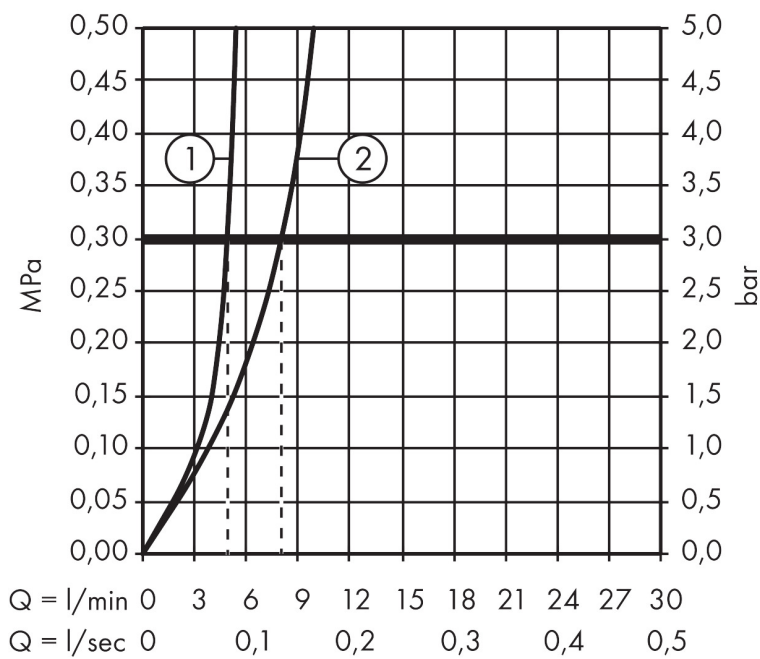

Merk	hansgrohe
Artikelnaam	Logis Q toiletkraan 80 voor koud water zonder afvoer
Art.nr.	71120670
Oppervlakte	mat zwart
Netto prijs	106,19 EUR

Product foto

Kenmerken

- ComfortZone: 80
- greepvariant: cilindrische greep
- met vaste uitloop
- maximale doorstroomhoeveelheid bij 3 bar: 5 l/min
- EU taxonomie: max 6l/min - draagt substantieel bij aan duurzaamheid
- LEED: 35% minder - max. 5,4 l/min
- voorsprong: 84 mm
- uitloophoogte: 79.0 mm
- straalsoort: normale straal
- keramische kranen 90°
- voor koudwateraansluiting

Maat tekeningen

Technologie

Straalsoorten

Certificaat

Merk hansgrohe
 Artikelnaam **Logis Q** toiletkraan 80 voor koud water zonder afvoer
 Art.nr. 71120670
 Oppervlakte mat zwart
 Netto prijs 106,19 EUR

Stroomschema

1 With flow limiter

2 Zonder doorstroombgrenzer

Merk	hansgrohe
Artikelnaam	Logis Q toiletkraan 80 voor koud water zonder afvoer
Art.nr.	71120670
Oppervlakte	mat zwart
Netto prijs	106,19 EUR

Explosietekening voor bouwjaar: >06/23