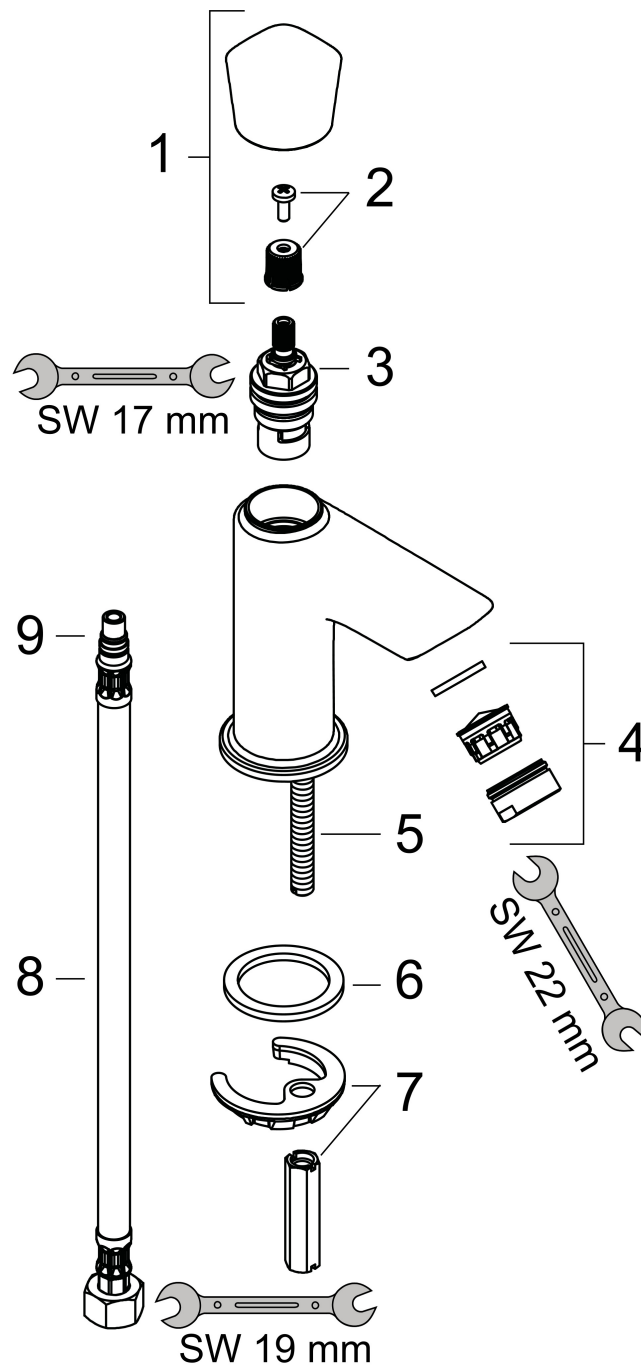

Merk	hansgrohe
Artikelnaam	Logis Q toiletkraan 80 voor koud water zonder afvoer
Art.nr.	71120670
Oppervlakte	mat zwart
Netto prijs	106,19 EUR

Product foto

Kenmerken

- ComfortZone: 80
- greepvariant: cilindrische greep
- met vaste uitloop
- maximale doorstroomhoeveelheid bij 3 bar: 5 l/min
- EU taxonomie: max 6l/min - draagt substantieel bij aan duurzaamheid
- LEED: 35% minder - max. 5,4 l/min
- voorsprong: 84 mm
- uitloophoogte: 79.0 mm
- straalsoort: normale straal
- keramische kranen 90°
- voor koudwateraansluiting

Maat tekeningen

Technologie

Straalsoorten

Certificaat

Merk hansgrohe
 Artikelnaam **Logis Q** toiletkraan 80 voor koud water zonder afvoer
 Art.nr. 71120670
 Oppervlakte mat zwart
 Netto prijs 106,19 EUR

Stroomschema

1 With flow limiter

2 Zonder doorstroombgrenzer

Merk	hansgrohe
Artikelnaam	Logis Q toiletkraan 80 voor koud water zonder afvoer
Art.nr.	71120670
Oppervlakte	mat zwart
Netto prijs	106,19 EUR

Explosietekening voor bouwjaar: >06/23

Merk hansgrohe
 Artikelnaam **Logis Q** toiletkraan 80 voor koud water zonder afvoer
 Art.nr. 71120670
 Oppervlakte mat zwart
 Netto prijs 106,19 EUR

Onderdelen voor bouwjaar: >06/23

Pos	Beschrijving	Art.nr.	Prijs
1	greep koud	92237670	63,34
2	greepadapter m. schroef	98932000	13,21
3	bovendeel rechts sluitend	94009000	34,01
4	perlator M24x1 (5 l/min)	92372670	25,90
5	schroef M8 x 68	97736000	4,99
6	vlakdichting	98749000	4,99
7	schachtbevestigingsset compl.	96016000	26,73
8	aansluitslang 450 mm M8x0,75 G3/8	97206000	26,73
9	O-ring 7x1,5	98422000	3,12