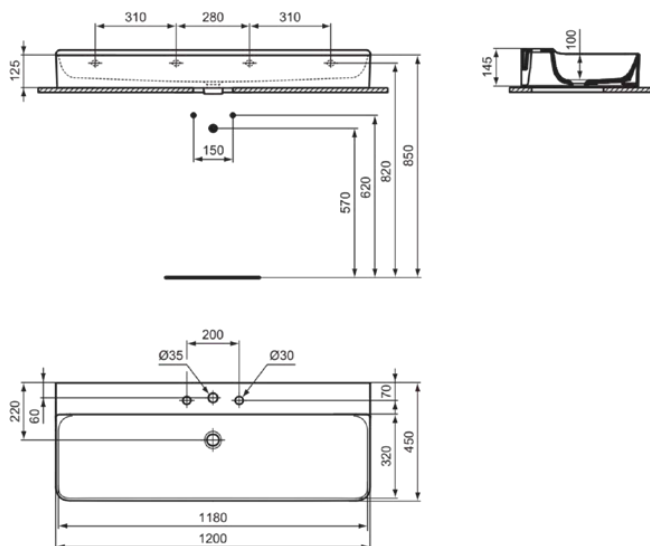

CONCA

T3843MA

CONCA | Wastafel 1200x450x145 mm in wit afwerking, 3 met kraangaten, zonder overloop | IdealPlus

Afbeelding & technische tekening

Algemene informatie

Productcategorie:	Wastafels
Producttype:	Wastafel
Merk:	Ideal Standard
Collectie:	CONCA
Ontwerper:	Palomba Serafini Associati
Colour:	MA - Wit
Afwerking van het oppervlak:	glanzend
Hoogte (mm):	145
Breedte (mm):	1200
Lengte / sprong (mm):	450
Nettogewicht (kg):	32.00
EAN-code:	8014140469292

Kenmerken

IdealPlus

Productnormen & certificeringen

Normen:	EN 14688
Prestatieverklaring classificatie (DoP):	CL 00

Product specificaties

Kleurcode:	MA
Kleuromschrijving:	wit
IdealPlus technologie:	Ja
Geslepen onderzijde:	Ja
Model voor mindervaliden:	Nee
Met kettingoog:	Nee
Materiaal:	Keramisch
Materiaalkwaliteit:	Fine Fireclay
Aantal kraangaten per gebruiksplaats:	3
Aantal gebruiksplaatsen:	1
Overloop zichtbaar:	Nee
PVD technologie:	Nee
Afzetplateau:	Achterkant
Afwerking van het oppervlak:	glanzend
Positie kraangat:	Links / Rechts / Midden
Met rugwand:	Nee
Met afvoerplug:	Nee
Met overloop:	Nee
Met sifon:	Nee
Inclusief bevestigingsmateriaal:	Nee
Bevestigingswijze:	Wand

CONCA

T3843MA

CONCA | Wastafel 1200x450x145 mm in wit afwerking, 3 met kraangaten, zonder overloop | IdealPlus

Aanbevolen zaagmal:

TT0299724

Uw lokale contact:

België • Belgique

Ideal Standard Produktions-GmbH
Corporate Village - Frame 21 Building
Da Vincilaan 2
B-1935 Zaventem
☎ +32 2 325 66 00
☎ +32 2 325 66 01
🌐 www.idealstandard.be