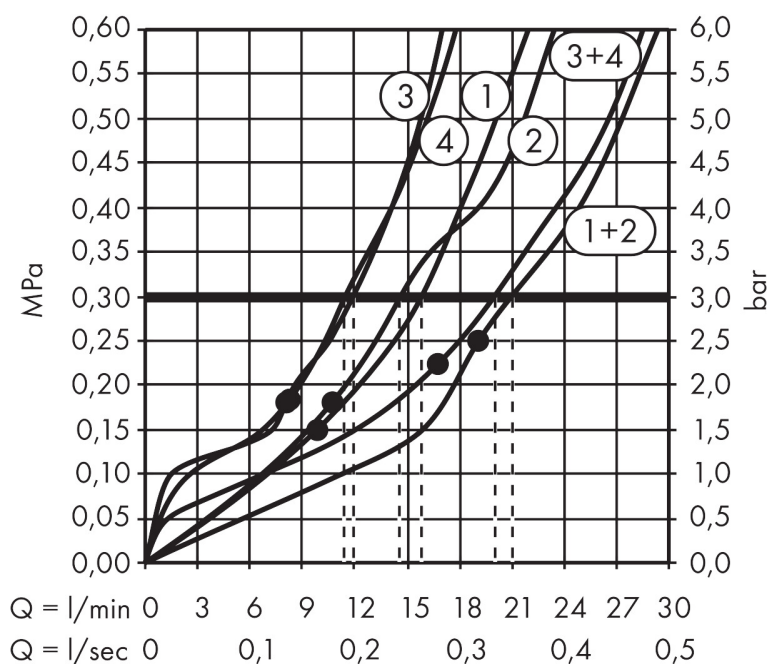

Merk AXOR
Artikelnaam **AXOR ShowerSolutions** ShowerHeaven 1200/300 4jet zonder verlichting
Art.nr. 10637000
Oppervlakte chroom
Netto prijs 10.308,69 EUR

Stroomschema

De verbruikswaarden werden in overeenstemming met de praktijk met de bijbehorende armaturen (thermostaat/mengkraan/inbouwventiel) gemeten.