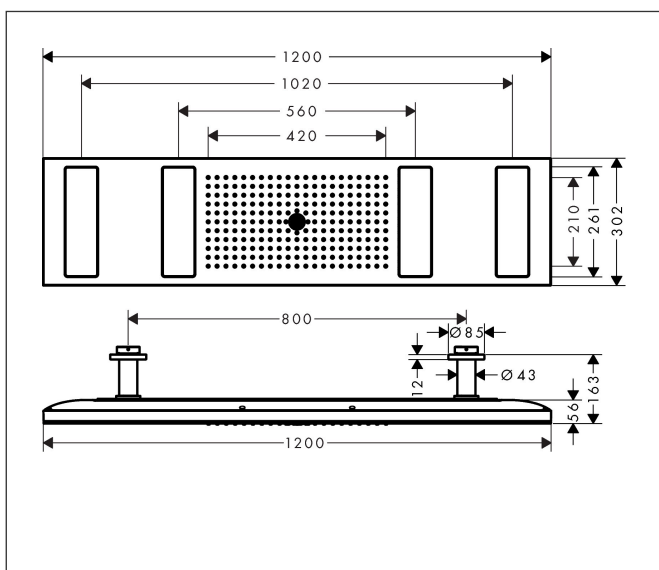

Merk	AXOR
Artikelnaam	AXOR ShowerSolutions ShowerHeaven 1200/300 4jet zonder verlichting
Art.nr.	10637000
Oppervlakte	chromo
Netto prijs	10.308,69 EUR

Product foto

Kenmerken

- diameter straalplaat 1200 x 300 mm
- PowderRain, Rain, MonoRain
- doorstroom buitenkant PowderRain bij 3 bar: 11 l/min
- doorstroom binnenkant PowderRain bij 3 bar: 12 l/min
- functie van: 10,5 l/min
- maximale doorstroomhoeveelheid bij 3 bar: 21 l/min
- afdekplaat van metaal
- plafonddouche afneembaar voor reiniging
- uitklapbare flappen kunnen handmatig geopend worden om schoon te maken
- metalen plafondaansluiting
- plafondbevestiging 100 mm
- afzonderlijk of gecombineerd te bedienen
- aansluiting: inbouwdeel
- niet inbegrepen: inbouwdeel

Maat tekeningen

Technologie

Straalsoorten

Merk AXOR
Artikelnaam **AXOR ShowerSolutions** ShowerHeaven 1200/300 4jet zonder verlichting
Art.nr. 10637000
Oppervlakte chroom
Netto prijs 10.308,69 EUR

Benodigde onderdelen

Product foto	Artikelnaam	Art.nr.	Prijs
	AXOR AXOR ShowerSolutions inbouwdeel voor ShowerHeaven 1200/300 4jet met verlichting	10922180	769,55

Merk AXOR
 Artikelnaam **AXOR ShowerSolutions** ShowerHeaven 1200/300 4jet zonder verlichting
 Art.nr. 10637000
 Oppervlakte chroom
 Netto prijs 10.308,69 EUR

Pos	Beschrijving	Art.nr.	Prijs
1	verlengset	13603000	1.223,36
2	huls	92709000	185,60
3	O-ring 42x3,5	92708000	3,00
4	rozet Ø 85 mm	93265000	52,00
5	zeef	97735000	3,00
6	straalschijf	93267000	694,30
7	perlator laminar	92684000	78,40
8	O-ring 15x2	98163000	3,00
9	O-ring 21x2	98205000	4,80
10	montagesleutel	95158000	4,80
a	Inbouwdelen	10922180	769,55