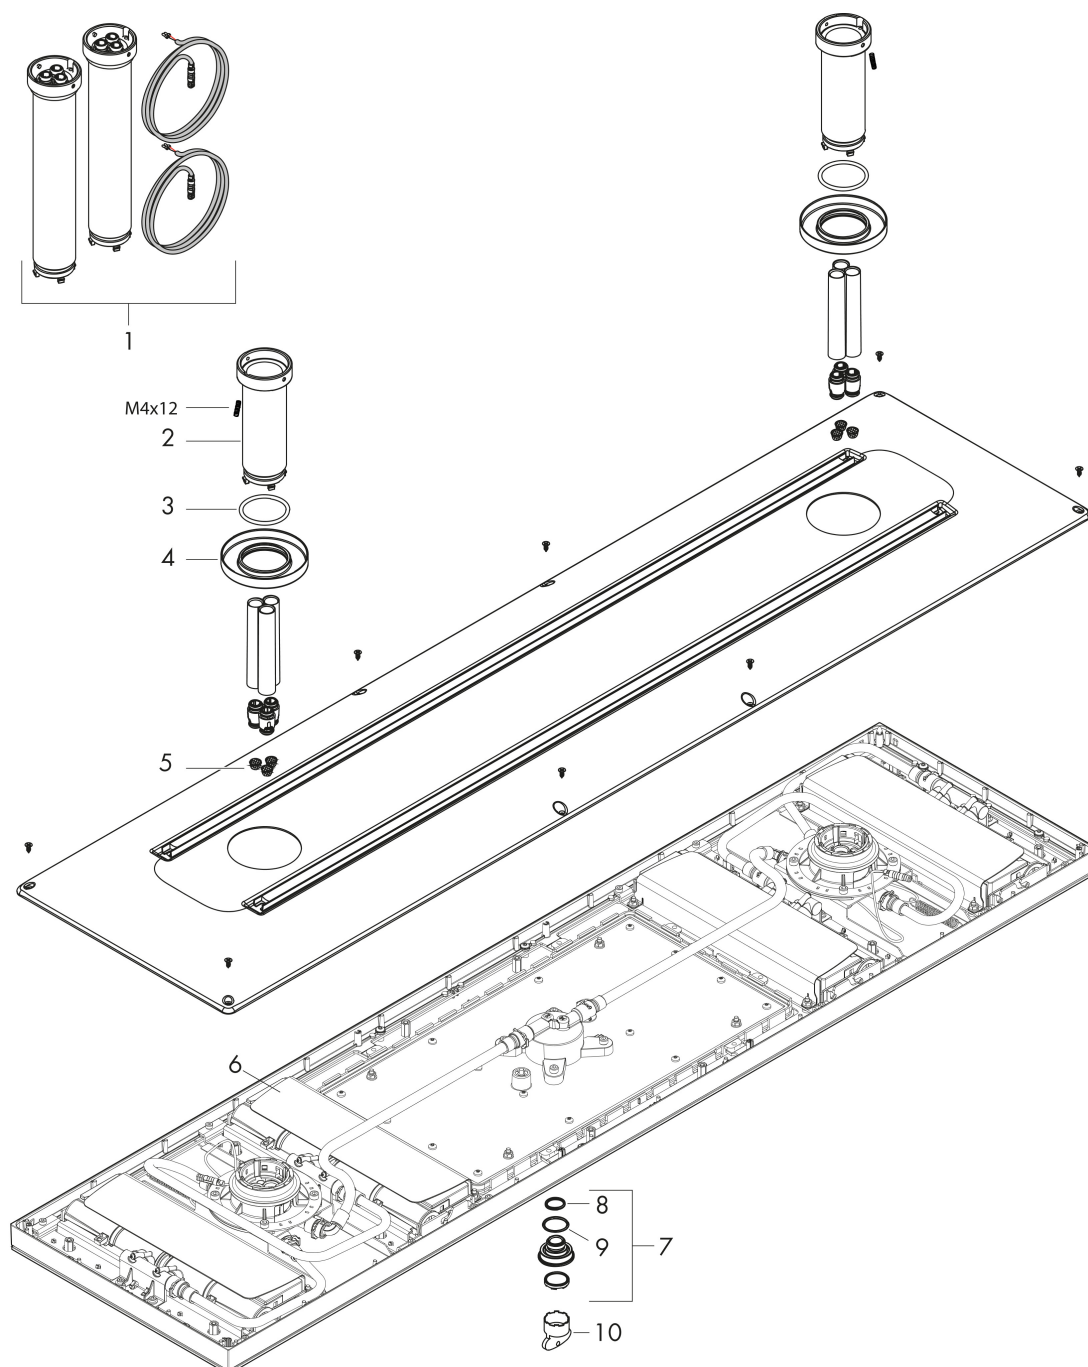

Merk AXOR
Artikelnaam **AXOR ShowerSolutions** ShowerHeaven 1200/300 4jet zonder verlichting
Art.nr. 10637000
Oppervlakte chroom
Netto prijs 10.308,69 EUR

Explosietekening voor bouwjaar: >10/17

Merk	AXOR
Artikelnaam	AXOR ShowerSolutions ShowerHeaven 1200/300 4jet zonder verlichting
Art.nr.	10637000
Oppervlakte	chrom
Netto prijs	10.308,69 EUR

Onderdelen voor bouwjaar: >10/17

Pos	Beschrijving	Art.nr.	Prijs
1	verlengset	13603000	1.223,36
2	huls	92709000	185,60
3	O-ring 42x3,5	92708000	3,00
4	rozet Ø 85 mm	93265000	52,00
5	zeef	97735000	3,00
6	straalschijf	93267000	694,30
7	perlator laminar	92684000	78,40
8	O-ring 15x2	98163000	3,00
9	O-ring 21x2	98205000	4,80
10	montagesleutel	95158000	4,80
a	Inbouwdelen	10922180	769,55