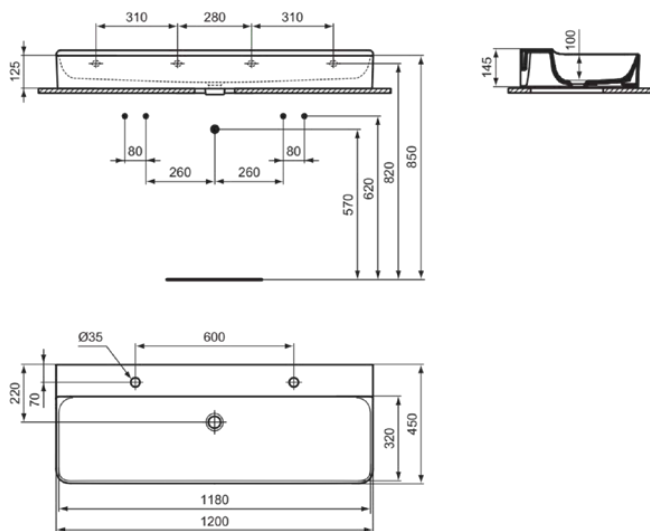

CONCA

T384401

CONCA | Wastafel 1200x450x145 mm in glanzend wit afwerking, 2 met kraangaten, zonder overloop

Afbeelding & technische tekening

Algemene informatie

Productcategorie:	Wastafels
Producttype:	Wastafel
Merk:	Ideal Standard
Collectie:	CONCA
Ontwerper:	Palomba Serafini Associati
Colour:	01 - Glanzend Wit
Afwerking van het oppervlak:	glanzend
Hoogte (mm):	145
Breedte (mm):	1200
Lengte / sprong (mm):	450
Nettogewicht (kg):	32.00
EAN-code:	8014140458586

Productnormen & certificeringen

Normen:	EN 14688
Prestatieverklaring classificatie (DoP):	CL 00

Product specificaties

Kleurcode:	01
Kleuromschrijving:	glanzend wit
Geslepen onderzijde:	Ja
Model voor mindervaliden:	Nee
Met kettingoog:	Nee
Materiaal:	Keramisch
Materiaalkwaliteit:	Fine Fireclay
Aantal kraangaten per gebruiksplaats:	2
Aantal gebruiksplaatsen:	1
Overloop zichtbaar:	Nee
PVD technologie:	Nee
Afzetplateau:	Achterkant
Afwerking van het oppervlak:	glanzend
Positie kraangat:	Links / Rechts
Met rugwand:	Nee
Met afvoerplug:	Nee
Met overloop:	Nee
Met sifon:	Nee
Inclusief bevestigingsmateriaal:	Nee
Bevestigingswijze:	Wand
Aanbevolen zaagmal:	TT0299728