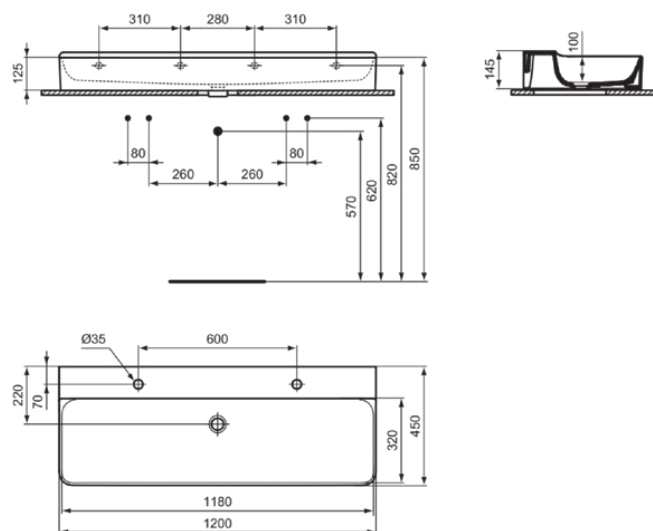

CONCA

T3844MA

CONCA | Wastafel 1200x450x145 mm in wit afwerking, 2 met kraangaten, zonder overloop | IdealPlus

Afbeelding & technische tekening

Algemene informatie

Productcategorie:	Wastafels
Producttype:	Wastafel
Merk:	Ideal Standard
Collectie:	CONCA
Ontwerper:	Palomba Serafini Associati
Colour:	MA - Wit
Afwerking van het oppervlak:	glanzend
Hoogte (mm):	145
Breedte (mm):	1200
Lengte / sprong (mm):	450
Nettogewicht (kg):	32.00
EAN-code:	8014140469308

Kenmerken

IdealPlus

Productnormen & certificeringen

Normen:	EN 14688
Prestatieverklaring classificatie (DoP):	CL 00

Product specificaties

Kleurcode:	MA
Kleuromschrijving:	wit
IdealPlus technologie:	Ja
Geslepen onderzijde:	Ja
Model voor mindervaliden:	Nee
Met kettingoog:	Nee
Materiaal:	Keramisch
Materiaalkwaliteit:	Fine Fireclay
Aantal kraangaten per gebruiksplaats:	2
Aantal gebruiksplaatsen:	1
Overloop zichtbaar:	Nee
PVD technologie:	Nee
Afzetplateau:	Achterkant
Afwerking van het oppervlak:	glanzend
Positie kraangat:	Links / Rechts
Met rugwand:	Nee
Met afvoerplug:	Nee
Met overloop:	Nee
Met sifon:	Nee
Inclusief bevestigingsmateriaal:	Nee
Bevestigingswijze:	Wand

CONCA

T3844MA

CONCA | Wastafel 1200x450x145 mm in wit afwerking, 2 met kraangaten, zonder overloop | IdealPlus

Aanbevolen zaagmal:

TT0299728

Uw lokale contact:

België • Belgique

Ideal Standard Produktions-GmbH
Corporate Village - Frame 21 Building
Da Vincilaan 2
B-1935 Zaventem
☎ +32 2 325 66 00
☎ +32 2 325 66 01
🌐 www.idealstandard.be