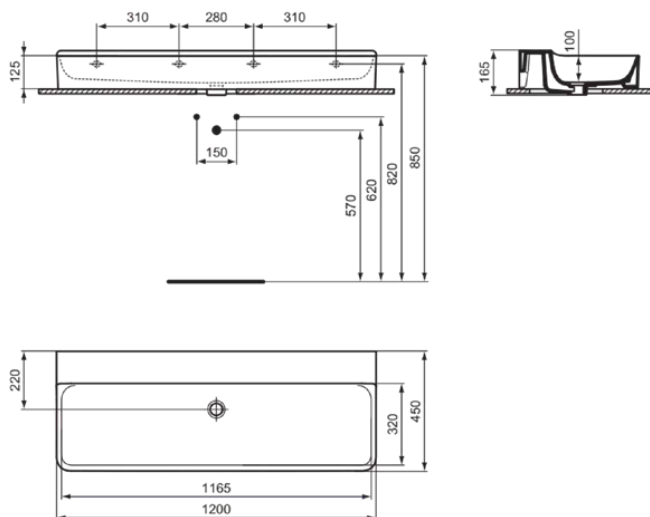

CONCA

T384501

CONCA | Wastafel 1200x450x145 mm in glanzend wit afwerking, zonder kraangat, zonder overloop

Afbeelding & technische tekening

Algemene informatie

Productcategorie:	Wastafels
Producttype:	Wastafel
Merk:	Ideal Standard
Collectie:	CONCA
Ontwerper:	Palomba Serafini Associati
Colour:	01 - Glanzend Wit
Afwerking van het oppervlak:	glanzend
Hoogte (mm):	145
Breedte (mm):	1200
Lengte / sprong (mm):	450
Nettogewicht (kg):	32.00
EAN-code:	8014140458593

Productnormen & certificeringen

Normen:	EN 14688
Prestatieverklaring classificatie (DoP):	CL 00

Product specificaties

Kleurcode:	01
Kleuromschrijving:	glanzend wit
Geslepen onderzijde:	Ja
Model voor mindervaliden:	Nee
Met kettingoog:	Nee
Materiaal:	Keramisch
Materiaalkwaliteit:	Fine Fireclay
Aantal kraangaten per gebruiksplaats:	0
Aantal gebruiksplaatsen:	1
Overloop zichtbaar:	Nee
PVD technologie:	Nee
Afzetplateau:	Achterkant
Afwerking van het oppervlak:	glanzend
Met rugwand:	Nee
Met afvoerplug:	Nee
Met overloop:	Nee
Met sifon:	Nee
Inclusief bevestigingsmateriaal:	Nee
Bevestigingswijze:	Wand
Aanbevolen zaagmal:	TT0299724