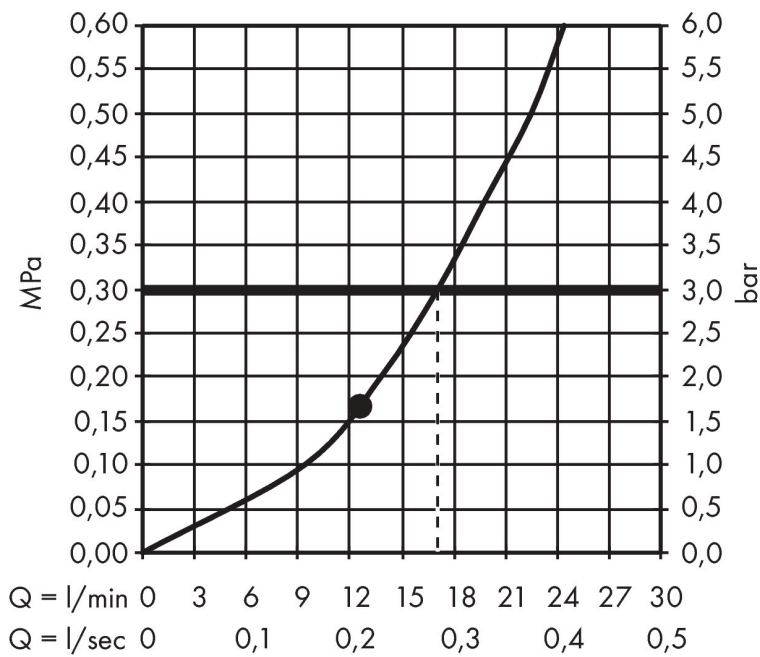

Merk hansgrohe
 Artikelnaam **Raindance E** hoofddouche 300 1jet met douche-arm
 Art.nr. 26238140
 Oppervlakte Brushed Bronze
 Netto prijs 1.066,87 EUR

Product foto

Kenmerken

- bestaat uit: hoofddouche, douche-arm
- diameter straalplaat 300 x 300 mm
- RainAir volle zachte regenstraal
- functie van: 12,5 l/min
- maximale doorstroomhoeveelheid bij 3 bar: 17 l/min
- hoek hoofddouche verstelbaar
- afdekplaat van metaal
- straalplaat voor reiniging afneembaar
- lengte douche-arm: 390 mm

Maat tekeningen

Technologie

Straalsoorten

Merk hansgrohe
 Artikelnaam **Raindance E** hoofddouche 300 1jet met douche-arm
 Art.nr. 26238140
 Oppervlakte Brushed Bronze
 Netto prijs 1.066,87 EUR

Stroomschema

De verbruikswaarden werden in overeenstemming met de praktijk met de bijbehorende armaturen (thermostaat/mengkraan/inbouwventiel) gemeten.

Merk hansgrohe
 Artikelnaam **Raindance E** hoofddouche 300 1jet met douche-arm
 Art.nr. 26238140
 Oppervlakte Brushed Bronze
 Netto prijs 1.066,87 EUR

Explosietekening voor bouwjaar: >07/19

Merk hansgrohe
 Artikelnaam **Raindance E** hoofddouche 300 1jet met douche-arm
 Art.nr. 26238140
 Oppervlakte Brushed Bronze
 Netto prijs 1.066,87 EUR

Onderdelen voor bouwjaar: >07/19