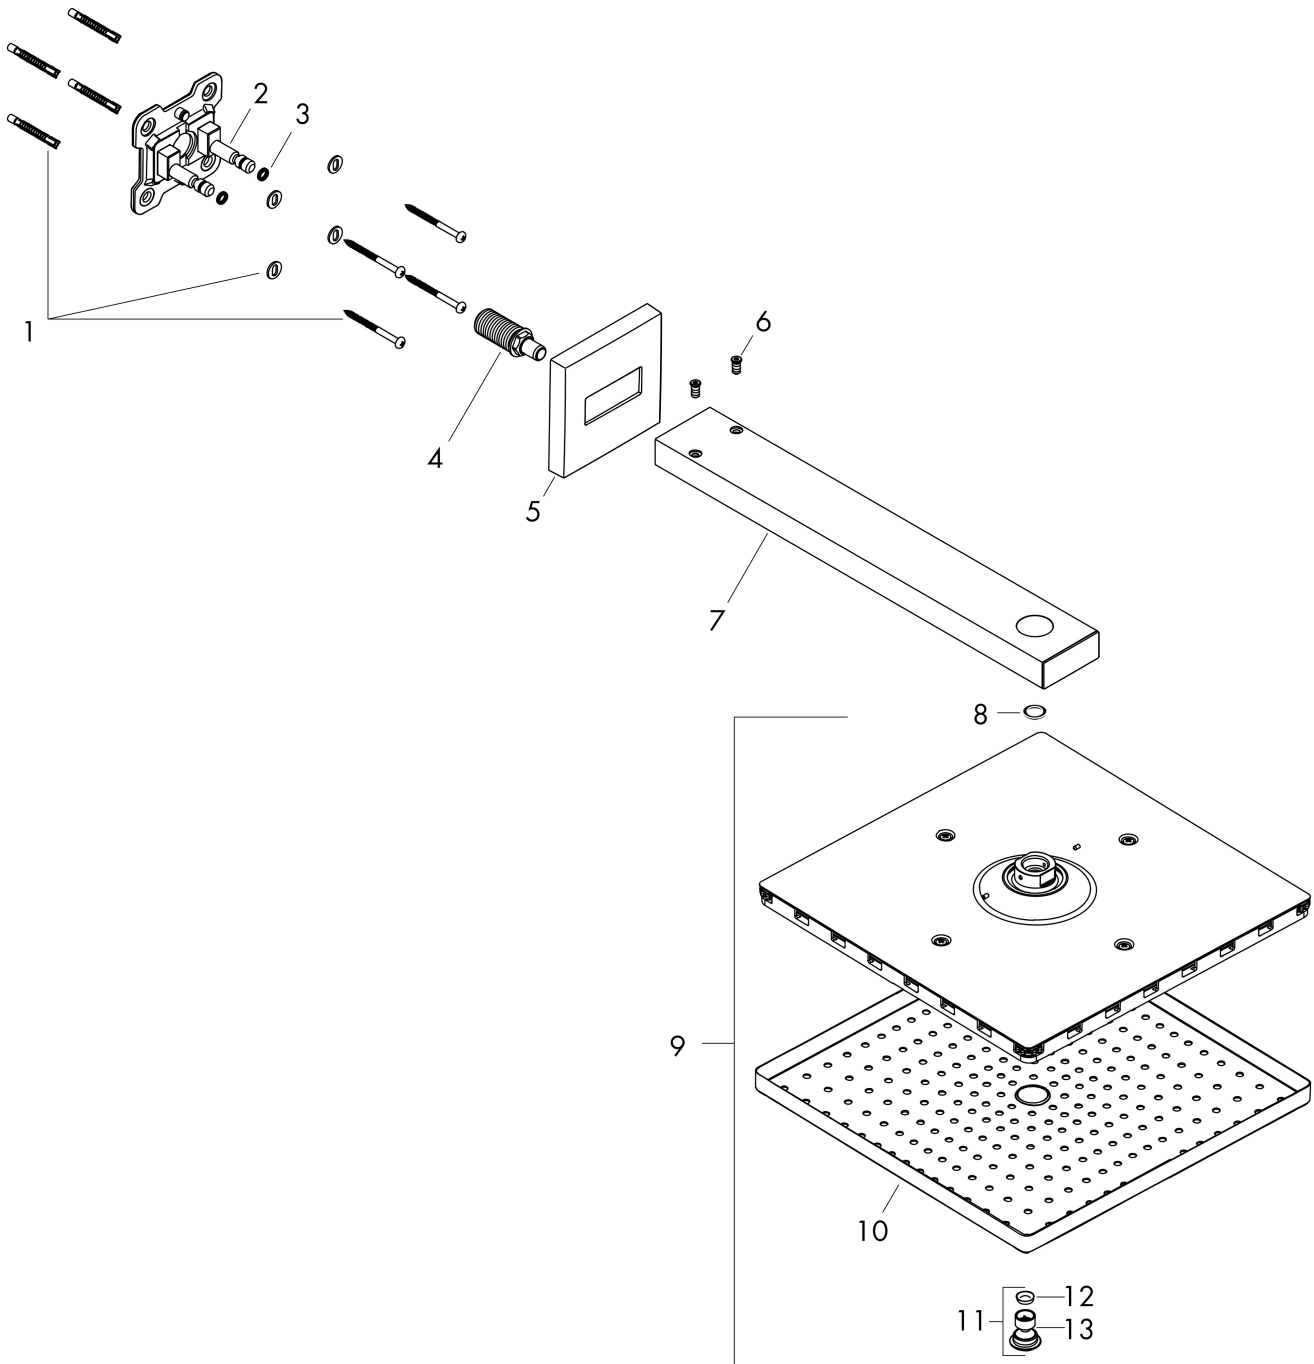

Merk hansgrohe
 Artikelnaam **Raindance E** hoofddouche 300 1jet met douche-arm
 Art.nr. 26238140
 Oppervlakte Brushed Bronze
 Netto prijs 1.066,87 EUR

Product foto

Kenmerken

- bestaat uit: hoofddouche, douche-arm
- diameter straalplaat 300 x 300 mm
- RainAir volle zachte regenstraal
- functie van: 12,5 l/min
- maximale doorstroomhoeveelheid bij 3 bar: 17 l/min
- hoek hoofddouche verstelbaar
- afdekplaat van metaal
- straalplaat voor reiniging afneembaar
- lengte douche-arm: 390 mm

Maat tekeningen

Technologie

Straalsoorten

Merk hansgrohe
 Artikelnaam **Raindance E** hoofddouche 300 1jet met douche-arm
 Art.nr. 26238140
 Oppervlakte Brushed Bronze
 Netto prijs 1.066,87 EUR

Stroomschema

De verbruikswaarden werden in overeenstemming met de praktijk met de bijbehorende armaturen (thermostaat/mengkraan/inbouwventiel) gemeten.

Merk hansgrohe
 Artikelnaam **Raindance E** hoofddouche 300 1jet met douche-arm
 Art.nr. 26238140
 Oppervlakte Brushed Bronze
 Netto prijs 1.066,87 EUR

Explosietekening voor bouwjaar: >07/19

Merk hansgrohe
 Artikelnaam **Raindance E** hoofddouche 300 1jet met douche-arm
 Art.nr. 26238140
 Oppervlakte Brushed Bronze
 Netto prijs 1.066,87 EUR

Onderdelen voor bouwjaar: >07/19