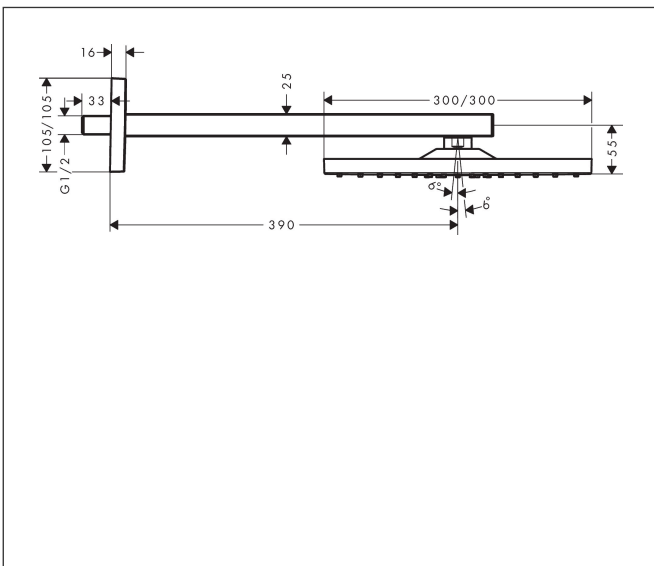

Merk hansgrohe
 Artikelnaam **Raindance E** hoofddouche 300 1jet met douche-arm
 Art.nr. 26238140
 Oppervlakte Brushed Bronze
 Netto prijs 1.066,87 EUR

Product foto

Kenmerken

- bestaat uit: hoofddouche, douche-arm
- diameter straalplaat 300 x 300 mm
- RainAir volle zachte regenstraal
- functie van: 12,5 l/min
- maximale doorstroomhoeveelheid bij 3 bar: 17 l/min
- hoek hoofddouche verstelbaar
- afdekplaat van metaal
- straalplaat voor reiniging afneembaar
- lengte douche-arm: 390 mm

Maat tekeningen

Technologie

Straalsoorten

Merk hansgrohe
 Artikelnaam **Raindance E** hoofddouche 300 1jet met douche-arm
 Art.nr. 26238140
 Oppervlakte Brushed Bronze
 Netto prijs 1.066,87 EUR

Stroomschema

De verbruikswaarden werden in overeenstemming met de praktijk met de bijbehorende armaturen (thermostaat/mengkraan/inbouwventiel) gemeten.

Merk hansgrohe
 Artikelnaam **Raindance E** hoofddouche 300 1jet met douche-arm
 Art.nr. 26238140
 Oppervlakte Brushed Bronze
 Netto prijs 1.066,87 EUR

Explosietekening voor bouwjaar: >07/19

Merk hansgrohe
 Artikelnaam **Raindance E** hoofddouche 300 1jet met douche-arm
 Art.nr. 26238140
 Oppervlakte Brushed Bronze
 Netto prijs 1.066,87 EUR

Onderdelen voor bouwjaar: >07/19