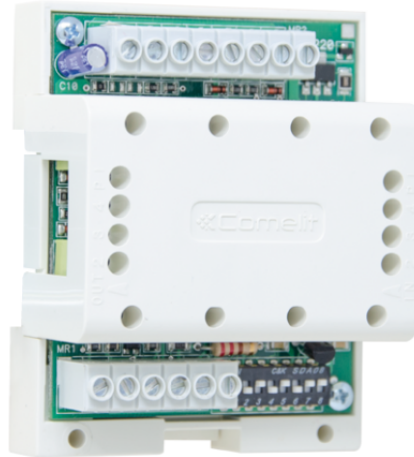

**1259C****ACCESSOIRE - SIMPLEBUS/COLOR-KIT VOOR
AFZONDERLIJKE CAMERA'S**

Module voor de het inkoppelen van het videosignaal afkomstig van 3 kleurencamera's waarvan de beelden beurtelings zichtbaar zijn, samen met het beeld afkomstig van het entreepaneel. De cyclische selectie van de beelden van de camera's is mogelijk met de relaisdrukknop van de monitor Diva, Bravo of Genius. Mogelijkheid om camera's van derden aan te sturen. Voeding 12 V AC of 20 V DC. Afmetingen: 60x85x35 mm (4 DIN modulen).

**1259C****ACCESSOIRE - SIMPLEBUS/COLOR-KIT VOOR
AFZONDERLIJKE CAMERA'S**

Hoogte (mm)	85
Breedte (mm)	60
Diepte (mm)	35
Temperatuurbereik (°C)	-25 ÷ 40
Montage op DIN-rail	Ja
DIN-modulen (aantal) (n°)	4
Maximaal stroomverbruik (mA)	150