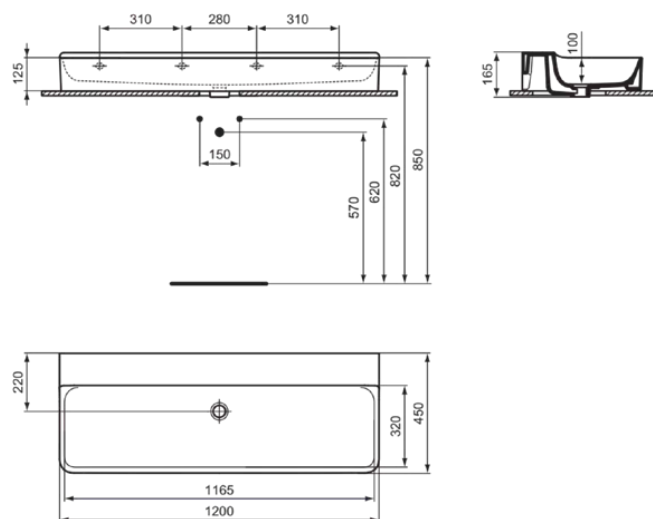

CONCA

T3845MA

CONCA | Wastafel 1200x450x145 mm in wit afwerking, zonder kraangat, zonder overloop | IdealPlus

Afbeelding & technische tekening

Algemene informatie

Productcategorie:	Wastafels
Producttype:	Wastafel
Merk:	Ideal Standard
Collectie:	CONCA
Ontwerper:	Palomba Serafini Associati
Colour:	MA - Wit
Afwerking van het oppervlak:	glanzend
Hoogte (mm):	145
Breedte (mm):	1200
Lengte / sprong (mm):	450
Nettogewicht (kg):	32.00
EAN-code:	8014140469315

Kenmerken

IdealPlus

Productnormen & certificeringen

Normen:	EN 14688
Prestatieverklaring classificatie (DoP):	CL 00

Product specificaties

Kleurcode:	MA
Kleuromschrijving:	wit
IdealPlus technologie:	Ja
Geslepen onderzijde:	Ja
Model voor mindervaliden:	Nee
Met kettingoog:	Nee
Materiaal:	Keramisch
Materiaalkwaliteit:	Fine Fireclay
Aantal kraangaten per gebruiksplaats:	0
Aantal gebruiksplaatsen:	1
Overloop zichtbaar:	Nee
PVD technologie:	Nee
Afzetplateau:	Achterkant
Afwerking van het oppervlak:	glanzend
Met rugwand:	Nee
Met afvoerplug:	Nee
Met overloop:	Nee
Met sifon:	Nee
Inclusief bevestigingsmateriaal:	Nee
Bevestigingswijze:	Wand
Aanbevolen zaagmal:	TT0299724