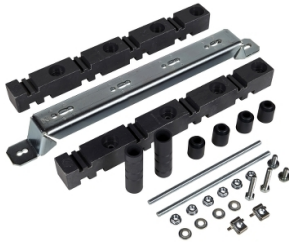

## PanelSet SF - Balkondersteuning - Verticaal - Maximaal 3200A - 600x600mm

NSYBVS600

EAN Code: 3606480063008

**Prijs: 84,05 EUR**

### Hoofd

range	PanelSeT
categorie toebehoren	Rail accessoire
product or component type	Steun voor contactrail
Anwendung	Multifunctioneel Prisma applicatie
nominale afmetingen voor kast	-
montagezone	Op kastgeraamte
positie rail	Verticaal
bereik compatibiliteit	PanelSeT PanelSeT SF Linergy Linergy LGYE Linergy Linergy BS Prisma Prisma PH

### Complementair

verbinding cel-component	Linergy LGYE lateraal contactrail - vast Linergy BS lateraal contactrail - vast
apparatsamenstelling	vaste elementen 1 metalen steun 2 isolatiebalksteun
Quantity per set	Set van 1
materiaal	Railsteun: kunststof Metalen steun: staal
bevestigingsmethode	Via bevestigingselement
breedte	Bevestigingsmiddelpunten: 550 mm Nominaal: 600 mm
diepte	39 mm
[In] rated current	3200 A