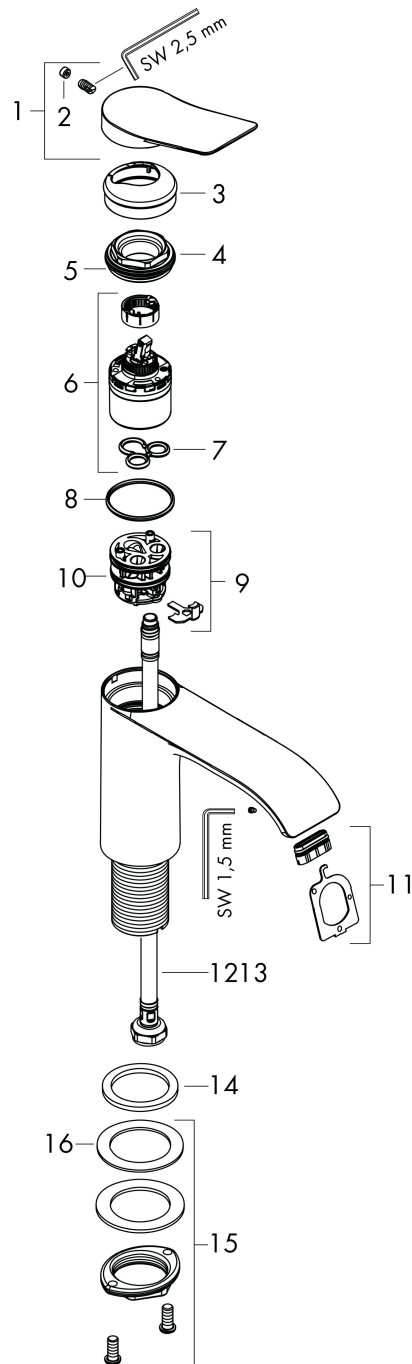

Merk	hansgrohe
Artikelnaam	Vivenis toiletkraan 80 met rechte greep voor koud water of vooraf ingestelde temperatuur zonder afvoer
Art.nr.	75013140
Oppervlakte	Brushed Bronze
Netto prijs	247,57 EUR

Explosietekening voor bouwjaar: >09/25