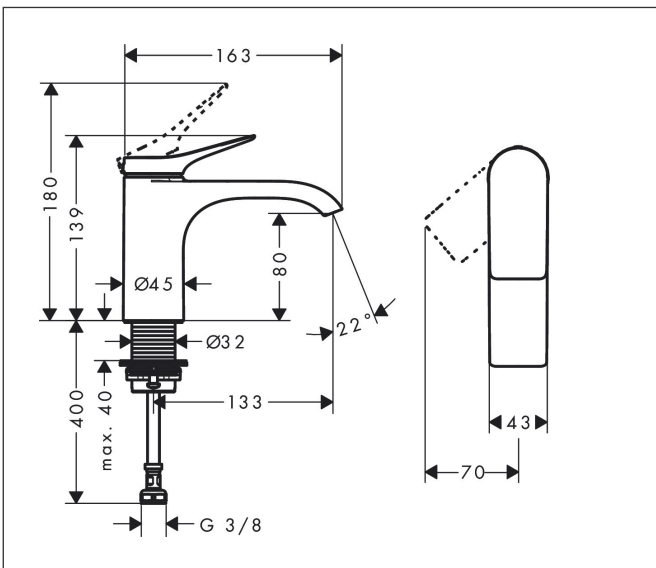

Merk	hansgrohe
Artikelnaam	<b>Vivenis</b> toiletkraan 80 met rechte greep voor koud water of vooraf ingestelde temperatuur zonder afvoer
Art.nr.	75013140
Oppervlakte	Brushed Bronze
Netto prijs	247,57 EUR

## Kenmerken

- met vaste uitloop
- maximale doorstroomhoeveelheid bij 3 bar: 5 l/min
- EU taxonomie: max 6l/min - draagt substantieel bij aan duurzaamheid
- voorsprong: 133 mm
- uitloophoogte: 80.0 mm
- straalsoort: WaterfallStream
- greepvariant: rechte greep
- keramisch kardoes

## Maat tekeningen