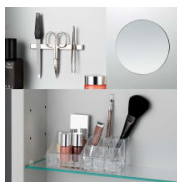

FRAME 25

Armoire de toilette, 800 mm, aluminium, 2 antes avec miroir à l'intérieur/l'extérieur, avec interrupteur tactile, 2 prises, 2 éléments d'éclairage LED verticaux (variables)

DIMENSIONS

Longueur	800 mm
Largeur	150 mm
Hauteur	750 mm

COULEUR ET FINITION

	145 Blanc brillant
---	--------------------

Eclairage : Intégré au miroir

EnergyLabelURL :

<https://eprel.ec.europa.eu/screen/product/light-sources/963294>

Etagères intérieures : 6

Forme : Rectangulaire

Type de lumière : LED

Type de porte : Battante

COMPATIBLE AVEC

Set d'accessoires, composé d'un miroir grossissant, d'une barre aimantée ainsi que d'un pot en plastique transparent

H4906009000001

FRAME 25

Pour les armoires de toilette pratiques avec miroir de la série Frame 25, LAUFEN a maintenant développé un cadre de pose avec lequel les produits peuvent être montés à fleur de renforcements, d'installations en applique ou de murs. Le cadre en aluminium anodisé s'installe facilement et permet de poser l'armoire de toilette avec miroir à la fin des travaux ce qui signifie une protection supplémentaire contre tous dommages. Une poignée spéciale est disponible afin de pouvoir ouvrir les portes de l'armoire de toilette avec miroir facilement lorsque celle-ci est montée.