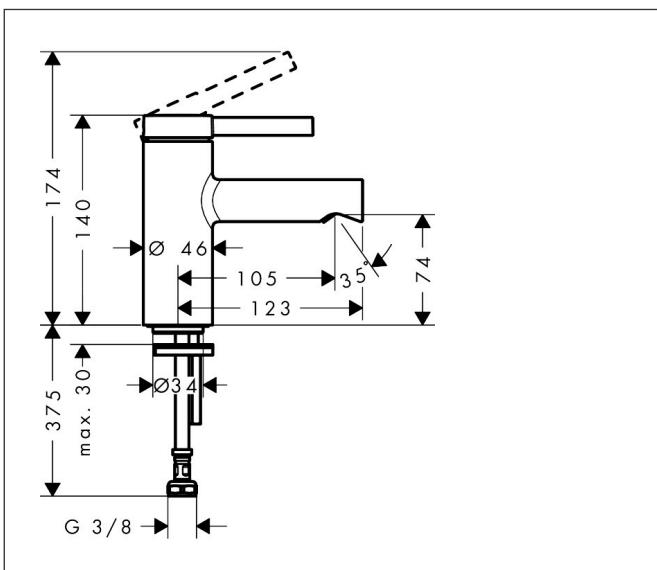

Merk	hansgrohe
Artikelnaam	Zesis S toiletkraan 70 met rechte greep voor koud water of vooraf ingestelde temperatuur zonder afvoer
Art.nr.	74713000
Oppervlakte	chrom
Netto prijs	101,98 EUR

Product foto

Kenmerken

- ComfortZone: 70
- greepvariant: pingreep
- met vaste uitloop
- maximale doorstroomhoeveelheid bij 3 bar: 5 l/min
- LEED: 35% minder - max. 5,4 l/min
- voorsprong: 111 mm
- uitloophoogte: 106.0 mm
- voor koudwateraansluiting

Maat tekeningen

Technologie

Certificaat

Merk hansgrohe
 Artikelnaam **Zesis S** toiletkraan 70 met rechte greep voor koud water of vooraf ingestelde temperatuur zonder afvoer
 Art.nr. 74713000
 Oppervlakte chroom
 Netto prijs 101,98 EUR

Stroomschema

Merk	hansgrohe
Artikelnaam	Zesis S toiletkraan 70 met rechte greep voor koud water of vooraf ingestelde temperatuur zonder afvoer
Art.nr.	74713000
Oppervlakte	chrom
Netto prijs	101,98 EUR

Explosietekening voor bouwjaar: >01/25