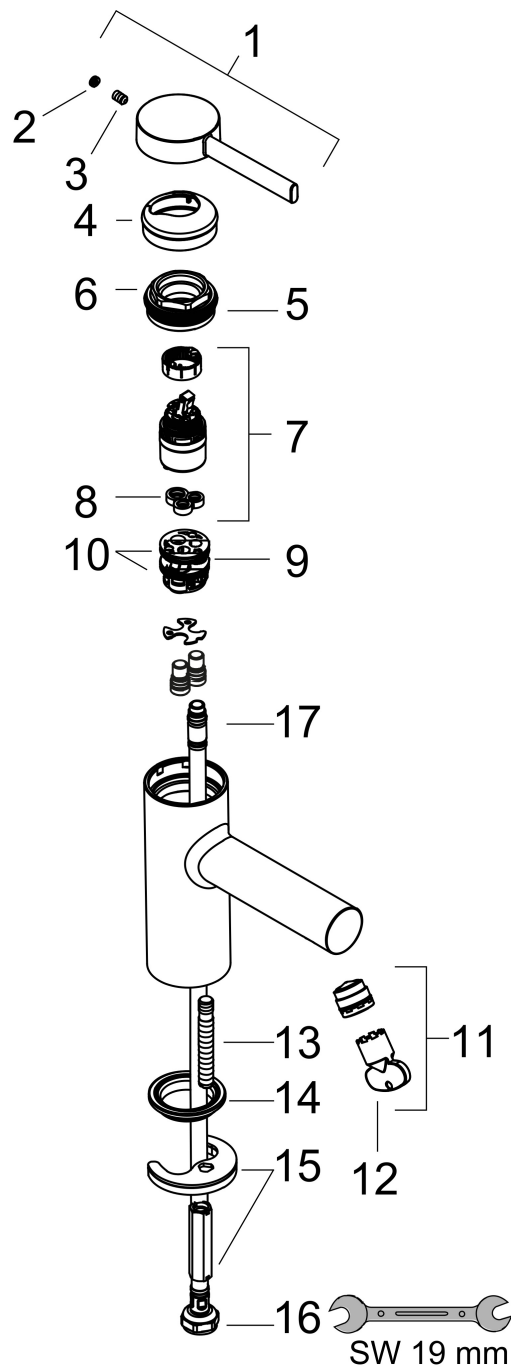

- ComfortZone: 70
- greepvariant: pingreep
- met vaste uitloop
- maximale doorstroomhoeveelheid bij 3 bar: 5 l/min
- LEED: 35% minder - max. 5,4 l/min
- voorsprong: 111 mm
- uitloophoogte: 106.0 mm
- voor koudwateraansluiting

Maat tekeningen

Technologie

Certificaat

Merk hansgrohe
 Artikelnaam **Zesis S** toiletkraan 70 met rechte greep voor koud water of vooraf ingestelde temperatuur zonder afvoer
 Art.nr. 74713000
 Oppervlakte chroom
 Netto prijs 101,98 EUR

Stroomschema

Merk	hansgrohe
Artikelnaam	Zesis S toiletkraan 70 met rechte greep voor koud water of vooraf ingestelde temperatuur zonder afvoer
Art.nr.	74713000
Oppervlakte	chrom
Netto prijs	101,98 EUR

Explosietekening voor bouwjaar: >01/25

Pos	Beschrijving	Art.nr.	Prijs
1	greep	87891000	
2	greepstop	94440460	3,12
3	inbusschroef M5x8	92851000	3,12
4	rozet	94027000	21,22
5	spanschroef	87870000	
6	O-Ring 32x2	98193000	3,12
7	kardoes compl.	93760000	81,54
8	dichting	93383000	10,82
9	kardoesadapter	98866000	26,73
10	O-ring 23x2	98398000	3,12
11	perlatorstraal	87869000	
12	montagesleutel	98987000	8,01
13	schroef M8 x 68	97736000	4,99
14	dichting Ø 42	98722000	4,99
15	schachtbevestigingsset compl.	96016000	26,73
16	aansluitslang 450 mm M8x0,75 G3/8	97206000	26,73
17	O-ring 6,6x1,6	93019000	3,12
a	afvoergarnituur	92168000	34,01