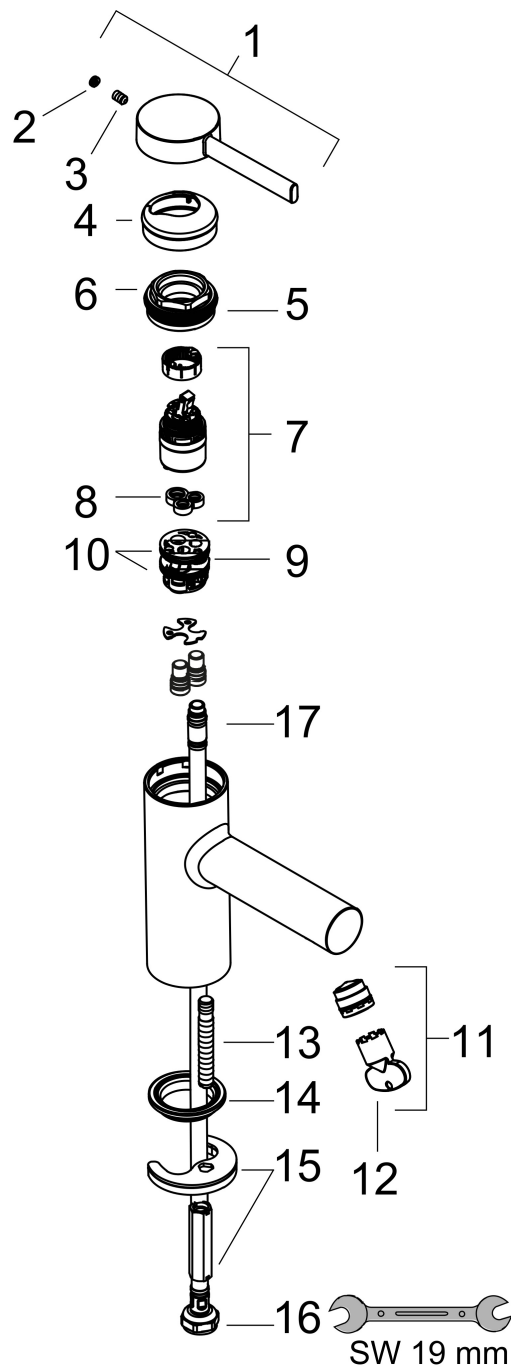

Merk	hansgrohe
Artikelnaam	Zesis S toiletkraan 70 met rechte greep voor koud water of vooraf ingestelde temperatuur zonder afvoer
Art.nr.	74713670
Oppervlakte	mat zwart
Netto prijs	127,45 EUR

Explosietekening voor bouwjaar: >01/25