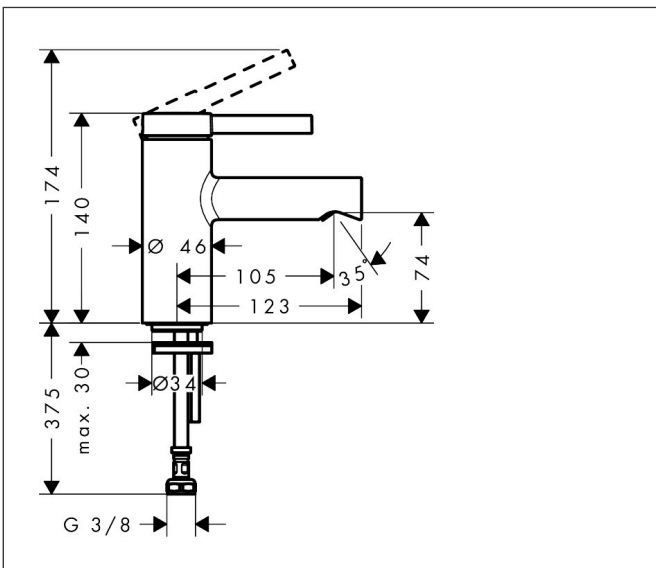

Merk	hansgrohe
Artikelnaam	Zesis S toiletkraan 70 met rechte greep voor koud water of vooraf ingestelde temperatuur zonder afvoer
Art.nr.	74713670
Oppervlakte	mat zwart
Netto prijs	127,45 EUR

Product foto

Kenmerken

- ComfortZone: 70
- greepvariant: pingreep
- met vaste uitloop
- maximale doorstroomhoeveelheid bij 3 bar: 5 l/min
- LEED: 35% minder - max. 5,4 l/min
- voorsprong: 111 mm
- uitloophoogte: 106.0 mm
- voor koudwateraansluiting

Maat tekeningen

Technologie

Merk	hansgrohe
Artikelnaam	Zesis S toiletkraan 70 met rechte greep voor koud water of vooraf ingestelde temperatuur zonder afvoer
Art.nr.	74713670
Oppervlakte	mat zwart
Netto prijs	127,45 EUR

Stroomschema

Merk	hansgrohe
Artikelnaam	Zesis S toiletkraan 70 met rechte greep voor koud water of vooraf ingestelde temperatuur zonder afvoer
Art.nr.	74713670
Oppervlakte	mat zwart
Netto prijs	127,45 EUR