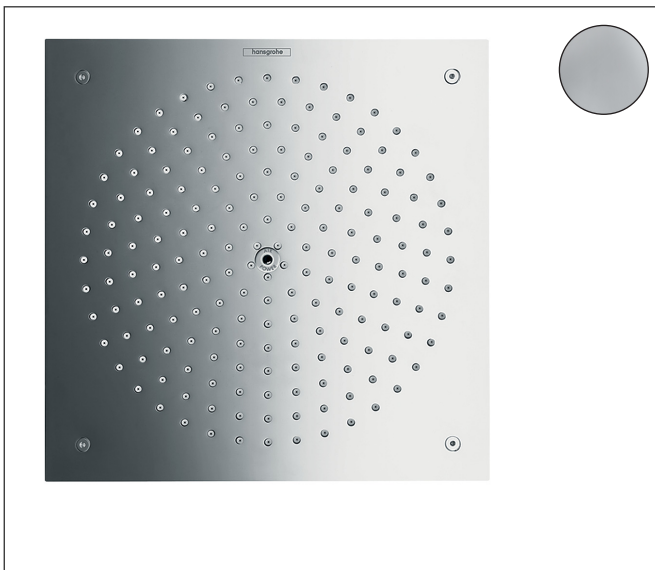

Merk hansgrohe
 Artikelnaam **Raindance** hoofddouche 260/260 plafondinbouw
 Art.nr. 26472000
 Oppervlakte chroom
 Netto prijs 535,91 EUR

Product foto

Kenmerken

- diameter straalplaat 260 x 260 mm
- RainAir volle zachte regenstraal
- functie van: 11,5 l/min
- maximale doorstroomhoeveelheid bij 3 bar: 15 l/min
- afdekplaat van metaal
- straalplaat voor reiniging afneembaar
- niet inbegrepen: inbouwdeel

Maat tekeningen

Technologie

Straalsoorten

Certificaat

Merk hansgrohe
 Artikelnaam **Raindance** hoofddouche 260/260 plafondinbouw
 Art.nr. 26472000
 Oppervlakte chroom
 Netto prijs 535,91 EUR

Benodigde onderdelen

Product foto	Artikelnaam	Art.nr.	Prijs
	hansgrohe Raindance inbouwdeel voor hoofddouche 260/260 1jet	26471180	122,82

Merk hansgrohe
 Artikelnaam **Raindance** hoofddouche 260/260 plafondbouw
 Art.nr. 26472000
 Oppervlakte chroom
 Netto prijs 535,91 EUR

Explosietekening voor bouwjaar: >10/20

Merk hansgrohe
 Artikelnaam **Raindance** hoofddouche 260/260 plafondbouw
 Art.nr. 26472000
 Oppervlakte chroom
 Netto prijs 535,91 EUR

Onderdelen voor bouwjaar: >10/20