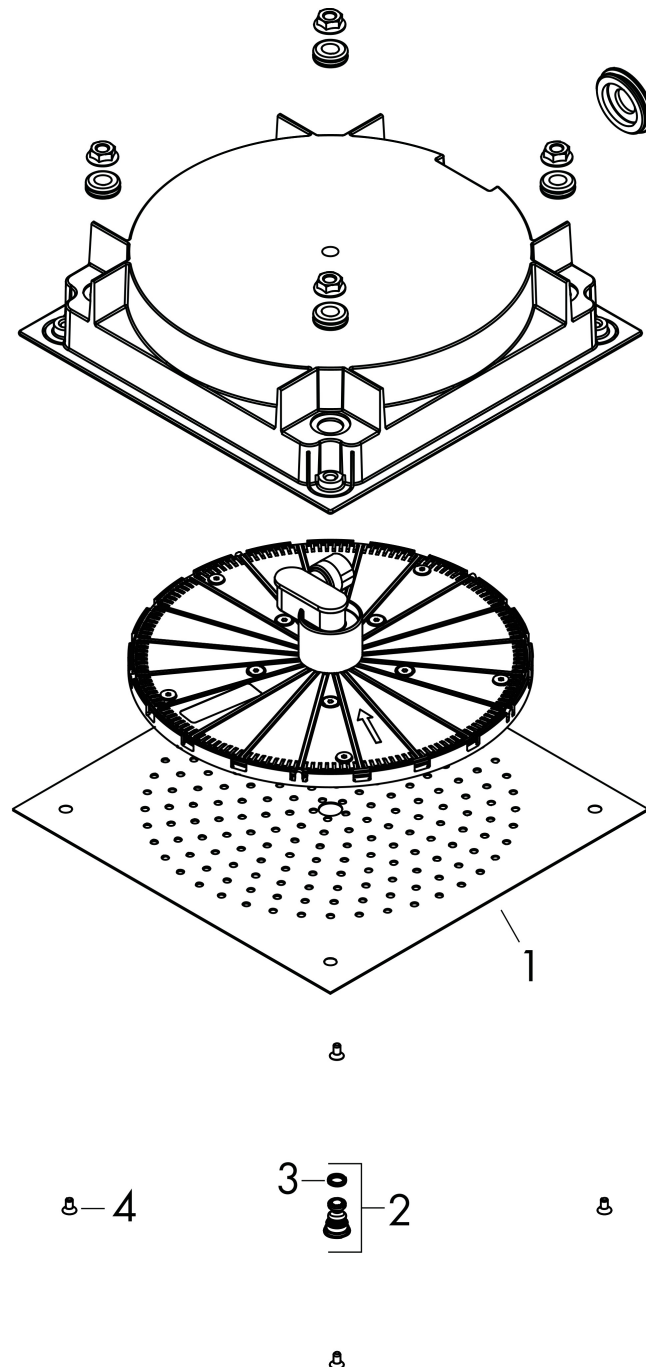

Merk hansgrohe
Artikelnaam **Raindance** hoofddouche 260/260 plafondinbouw
Art.nr. 26472000
Oppervlakte chroom
Netto prijs 535,91 EUR

Explosietekening voor bouwjaar: >10/20

Merk hansgrohe
Artikelnaam **Raindance** hoofddouche 260/260 plafondbouw
Art.nr. 26472000
Oppervlakte chroom
Netto prijs 535,91 EUR

Onderdelen voor bouwjaar: >10/20

Pos	Beschrijving	Art.nr.	Prijs
1	straalschijf compl.	92333000	365,40
2	AIR ventiel	95794000	25,70
3	O-ring 7x2	98419000	3,00
4	bevestigingsmateriaal	92804000	25,70
a	Basisset	26471180	122,82