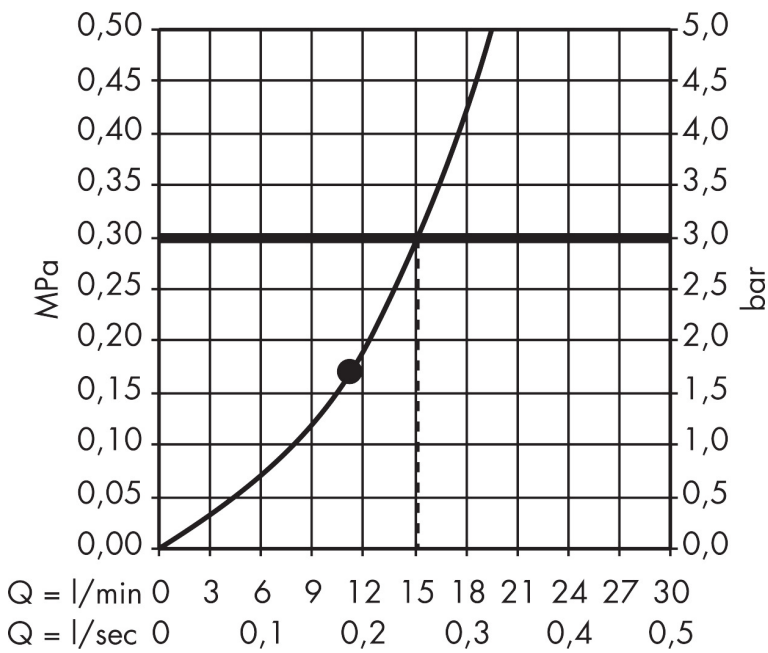

Merk hansgrohe
Artikelnaam **Raindance** hoofddouche 260/260 plafondbouw
Art.nr. 26472000
Oppervlakte chroom
Netto prijs 535,91 EUR

Stroomschema

De verbruikswaarden werden in overeenstemming met de praktijk met de bijbehorende armaturen (thermostaat/mengkraan/inbouwventiel) gemeten.