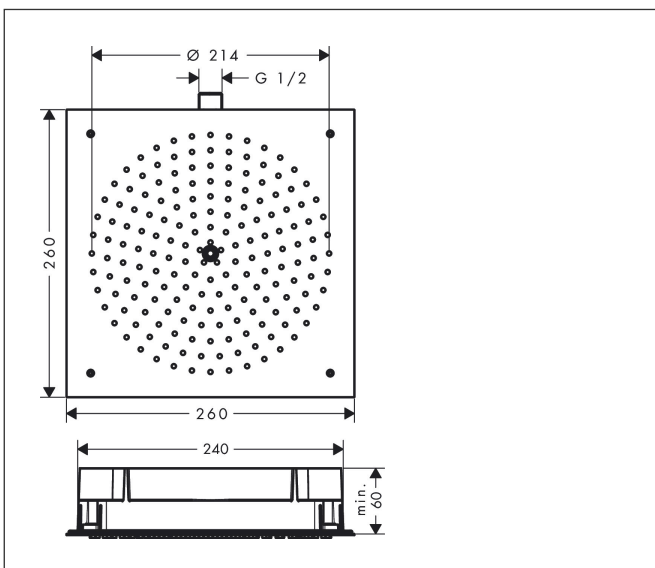

Merk hansgrohe
 Artikelnaam **Raindance** hoofddouche 260/260 plafondinbouw
 Art.nr. 26472000
 Oppervlakte chroom
 Netto prijs 535,91 EUR

Product foto

Kenmerken

- diameter straalplaat 260 x 260 mm
- RainAir volle zachte regenstraal
- functie van: 11,5 l/min
- maximale doorstroomhoeveelheid bij 3 bar: 15 l/min
- afdekplaat van metaal
- straalplaat voor reiniging afneembaar
- niet inbegrepen: inbouwdeel

Maat tekeningen

Technologie

Straalsoorten

Certificaat

Merk hansgrohe
 Artikelnaam **Raindance** hoofddouche 260/260 plafondinbouw
 Art.nr. 26472000
 Oppervlakte chroom
 Netto prijs 535,91 EUR

Benodigde onderdelen

Product foto	Artikelnaam	Art.nr.	Prijs
	hansgrohe Raindance inbouwdeel voor hoofddouche 260/260 1jet	26471180	122,82

Merk hansgrohe
 Artikelnaam **Raindance** hoofddouche 260/260 plafondbouw
 Art.nr. 26472000
 Oppervlakte chroom
 Netto prijs 535,91 EUR

Explosietekening voor bouwjaar: >10/20

Merk hansgrohe
 Artikelnaam **Raindance** hoofddouche 260/260 plafondbouw
 Art.nr. 26472000
 Oppervlakte chroom
 Netto prijs 535,91 EUR

Onderdelen voor bouwjaar: >10/20