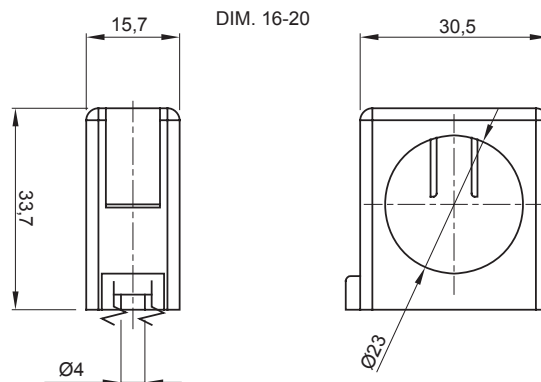

Kleur	Grijs RAL 7035	IP waarde	-
Bevestiging	Klem	Gloeidraadtest	750 °C
Wandbuis as afstand (mm)	14-16	Voor externe buizen (mm)	16-20
Bedrijfstemperatuur	-5 +60 °C	Electrocod	21221
Standaard	EN 61386-1 (indien van toepassing)		

### DIMENSIONAL

### TECHNICAL SYMBOLOGY

IP

GWT

750 °C