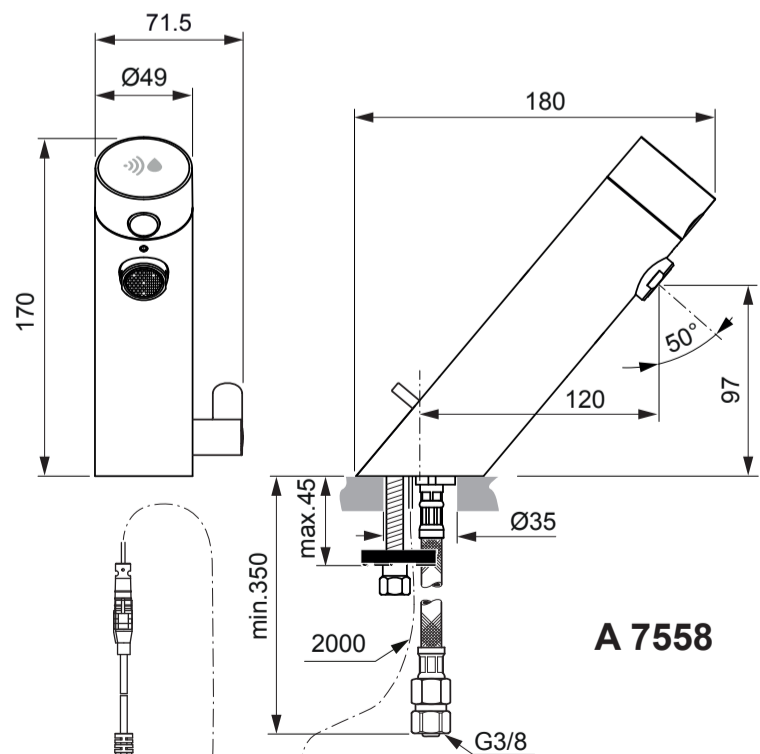

Pos.	Part No.
1	A 861 523 NU
2	A 861 524 AA
3	F 961 033 NU A7558
	F 961 038 NU A7559
	A 960 161 NU A7559
4	A 861 525 NU

5	B 961 153 AA
6	F 961 050 NU
7	A 961 459 NU
8	H 961 363 NU
9	A 960 401 NU
10	A 860 794 NU
11	B 960 844 NU
12	A 861 527 AA

Ideal Standard

SENSORFLOW NEW
 A 7558 .. A7559 ..

0221 / A 868 896
 Made in Germany

A 7559

A 7558

Ideal Standard International NV
 Corporate Village - Gent Building
 Da Vincilaan 2
 1935 Zaventem
 Belgium

www.idealstandardinternational.com