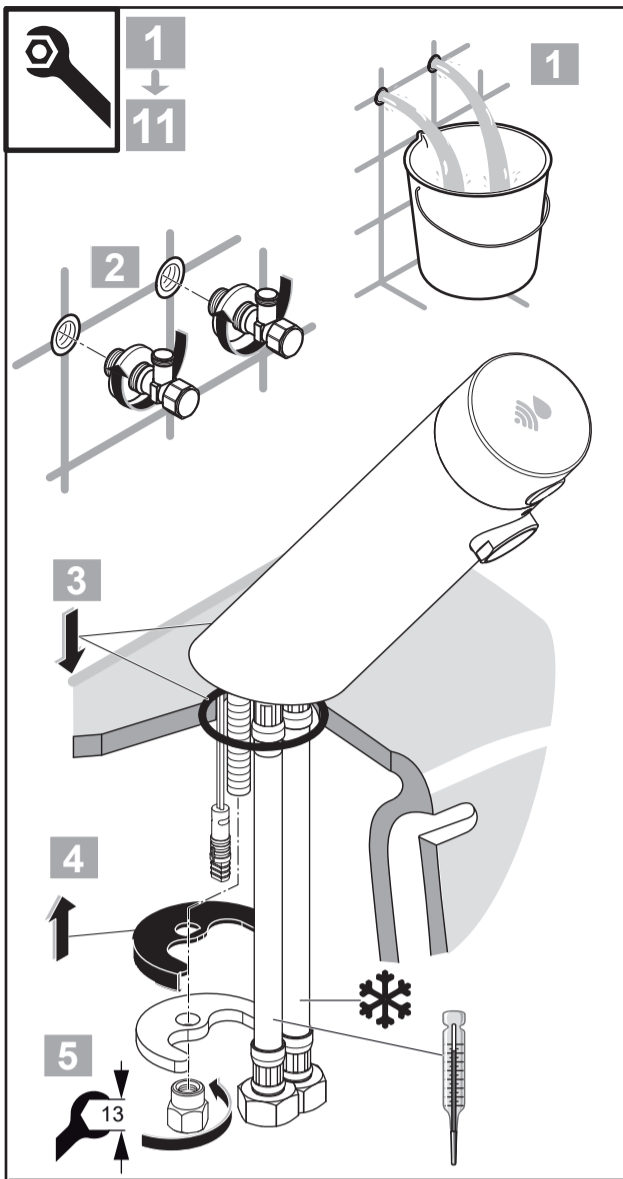

Pos.	Part No.
1	A 861 523 NU
2	A 861 524 AA
3	F 961 033 NU A7558
	F 961 038 NU A7559
	A 960 161 NU A7559
4	A 861 525 NU

5	B 961 153 AA
6	F 961 050 NU
7	A 961 459 NU
8	H 961 363 NU
9	A 960 401 NU
10	A 860 794 NU
11	B 960 844 NU
12	A 861 527 AA

Ideal Standard

SENSORFLOW NEW
 A 7558 .. A7559 ..

0221 / A 868 896
 Made in Germany

A 7559

A 7558

Ideal Standard International NV
 Corporate Village - Gent Building
 Da Vincilaan 2
 1935 Zaventem
 Belgium

www.idealstandardinternational.com