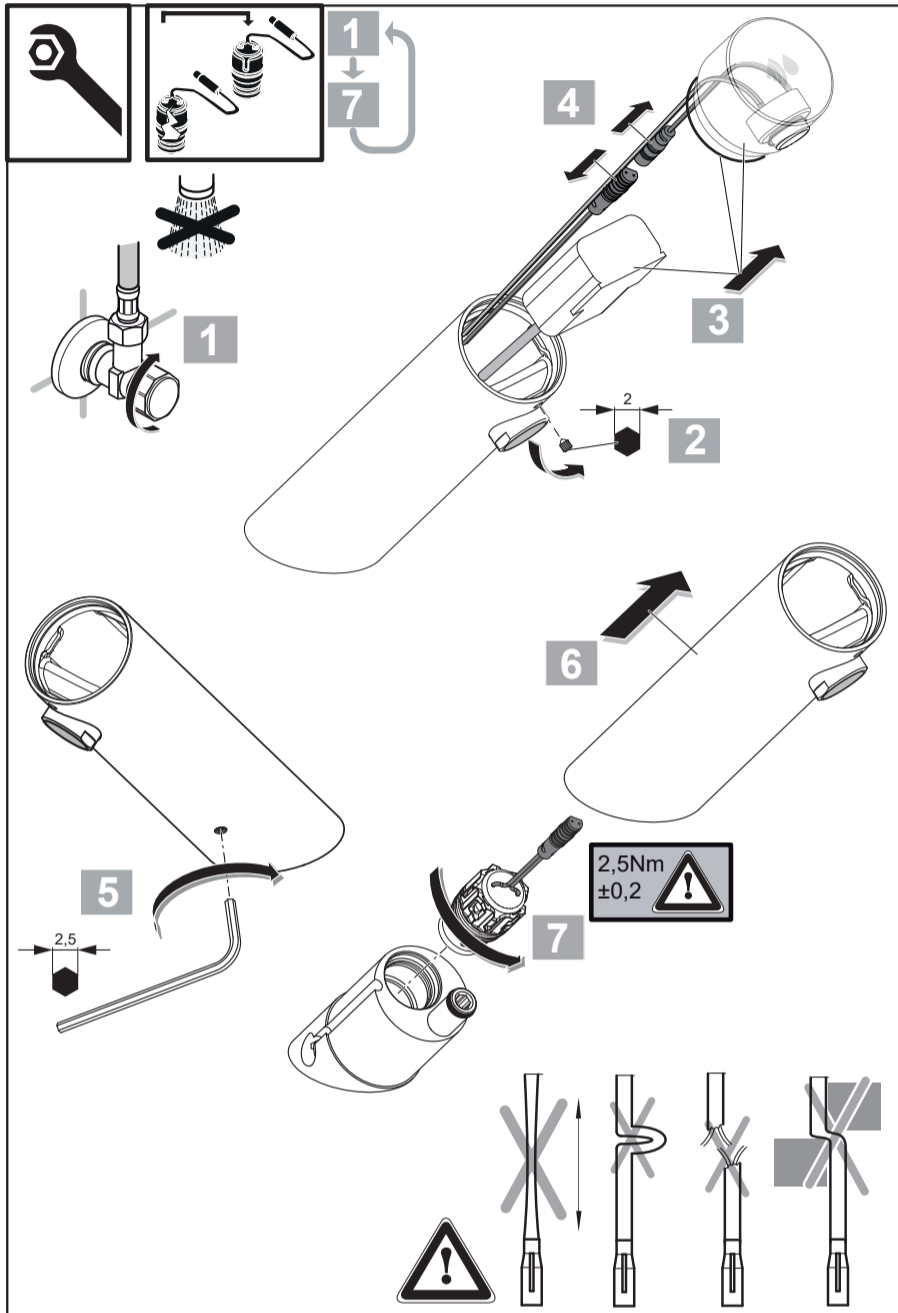

Spare Parts / Ersatzteile / Pièces de recharge / Pezzi di Ricambio / Piezas de requesto /
 Parte de reposição / Reserveonderdelen / Reservdelar / Reservedeler / Varaosat /
 Vraosat / Varahlutir / Ανταλλακτικά / Yedek Parçalar / Náhradní díly / Náhradné diely /
 Nadomestni deli / Резервни части / Запчасти / Części Zapasowe / Piese de schimb /
 Rendelhető alkatrészek / Запасні частини / Reservni delovi / Резервни делови /
 Резервни делови / Atsarginių dalių / Tellitavad varuosad / Rezervju daļi

Pos.	Part No.
1	A 861 523 NU
2	A 861 524 AA
3	F 961 033 NU A7558
	F 961 038 NU A7559
	A 960 161 NU A7559
4	A 861 525 NU

5	B 961 153 AA
6	F 961 050 NU
7	A 961 459 NU
8	H 961 363 NU
9	A 960 401 NU
10	A 860 794 NU
11	B 960 844 NU
12	A 861 527 AA

Ideal Standard

SENSORFLOW NEW
 A 7558 .. A7559 ..

0221 / A 868 896
 Made in Germany

A 7559

A 7558

Ideal Standard International NV
 Corporate Village - Gent Building
 Da Vincilaan 2
 1935 Zaventem
 Belgium

www.idealstandardinternational.com