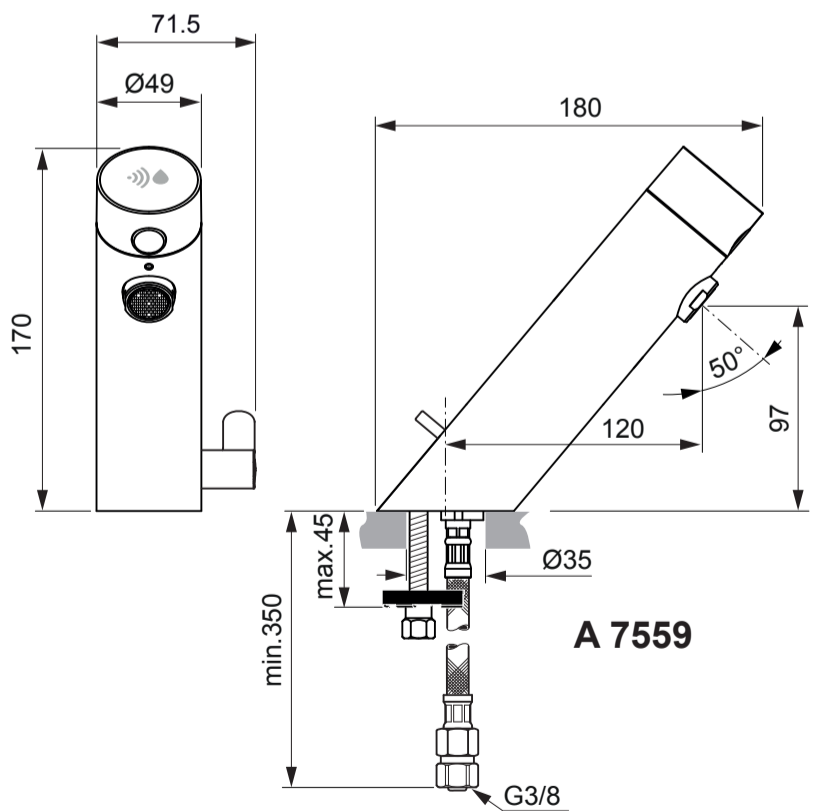

Pos.	Part No.
1	A 861 523 NU
2	A 861 524 AA
3	F 961 033 NU A7558
	F 961 038 NU A7559
	A 960 161 NU A7559
4	A 861 525 NU

5	B 961 153 AA
6	F 961 050 NU
7	A 961 459 NU
8	H 961 363 NU
9	A 960 401 NU
10	A 860 794 NU
11	B 960 844 NU
12	A 861 527 AA

Ideal Standard

SENSORFLOW NEW
 A 7558 .. A7559 ..

0221 / A 868 896
 Made in Germany

A 7559

A 7558

Ideal Standard International NV
 Corporate Village - Gent Building
 Da Vincilaan 2
 1935 Zaventem
 Belgium

www.idealstandardinternational.com