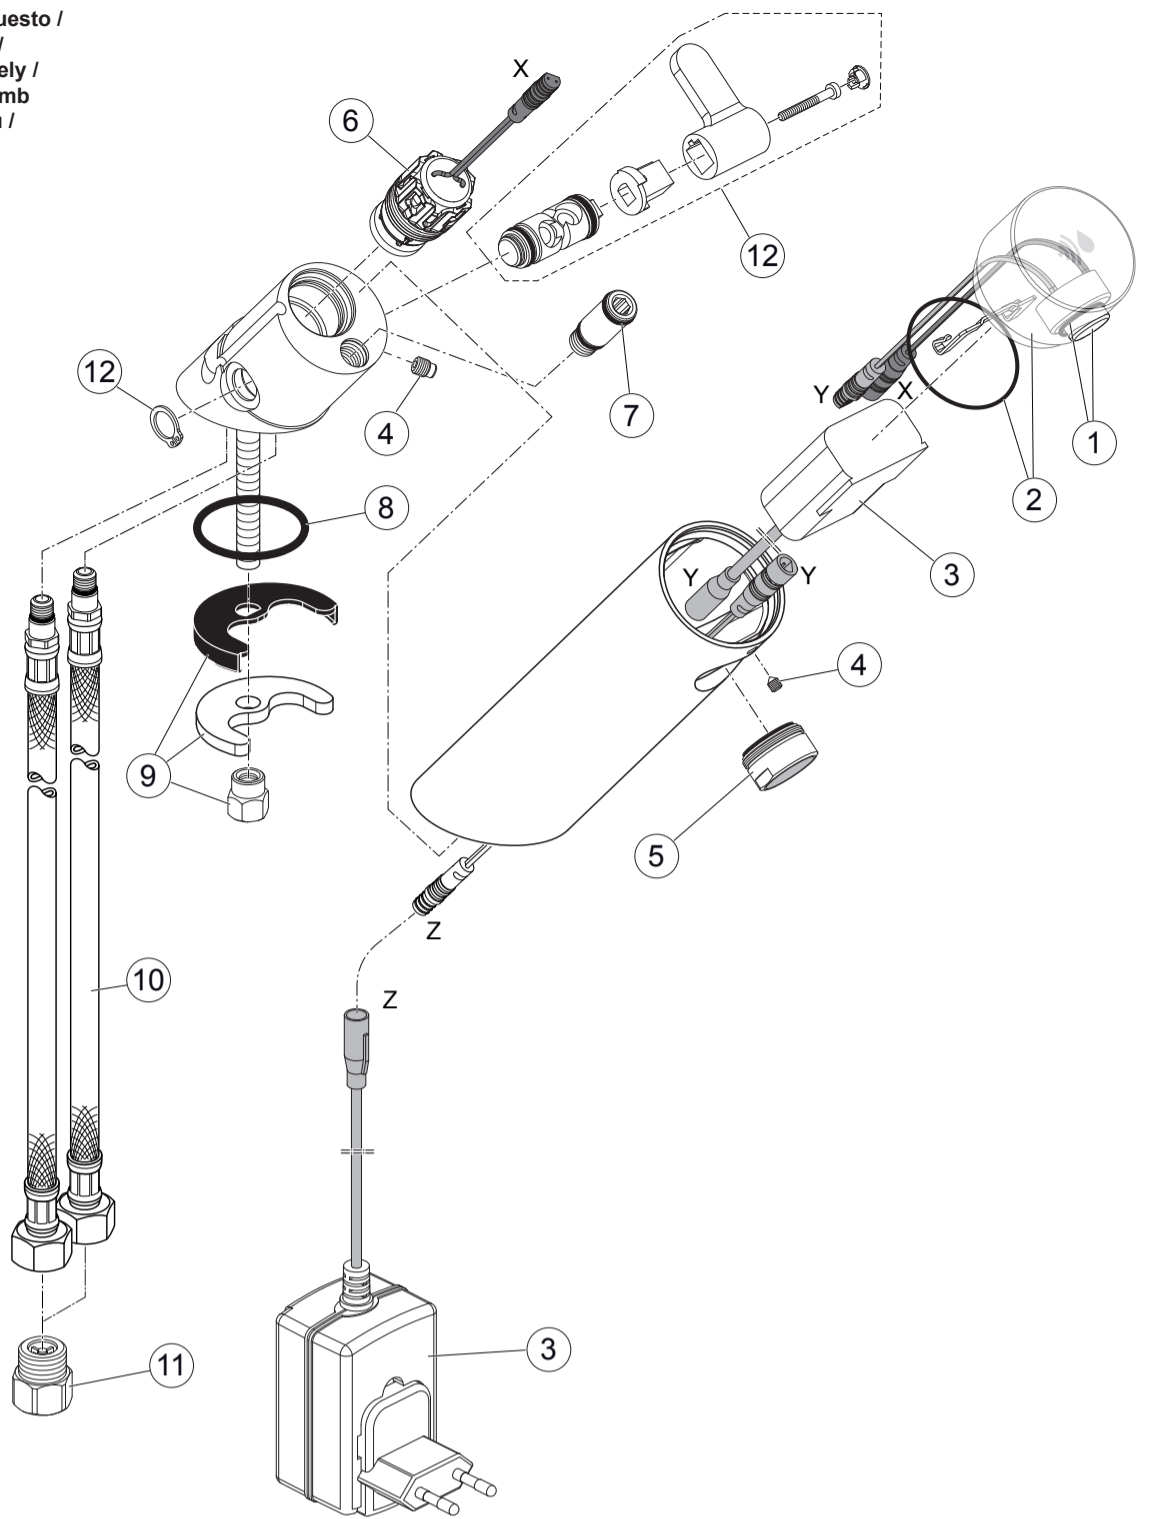

Pos.	Part No.
1	A 861 523 NU
2	A 861 524 AA
3	F 961 033 NU A7558
	F 961 038 NU A7559
	A 960 161 NU A7559
4	A 861 525 NU

5	B 961 153 AA
6	F 961 050 NU
7	A 961 459 NU
8	H 961 363 NU
9	A 960 401 NU
10	A 860 794 NU
11	B 960 844 NU
12	A 861 527 AA

Ideal Standard

SENSORFLOW NEW
 A 7558 .. A7559 ..

0221 / A 868 896
 Made in Germany

A 7559

A 7558

Ideal Standard International NV
 Corporate Village - Gent Building
 Da Vincilaan 2
 1935 Zaventem
 Belgium

www.idealstandardinternational.com