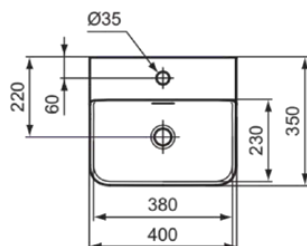

CONCA

T3876MA

CONCA | Fontein 400x350x165 mm in wit afwerking, 1 met kraangat, met overloop | Ruimtebesparende wastafel, IdealPlus

Afbeelding & technische tekening

Algemene informatie

Productcategorie:	Wastafels
Producttype:	Fontein
Merk:	Ideal Standard
Collectie:	CONCA
Ontwerper:	Palomba Serafini Associati
Colour:	MA - Wit
Afwerking van het oppervlak:	glanzend
Hoogte (mm):	165
Breedte (mm):	400
Lengte / sprong (mm):	350
Nettogewicht (kg):	11.80
EAN-code:	8014140469346

Kenmerken

Ruimtebesparende wastafel

IdealPlus

Productnormen & certificeringen

Normen:	EN 14688
Prestatieverklaring classificatie (DoP):	CL 25

Product specificaties

Kleurcode:	MA
Kleuromschrijving:	wit
IdealPlus technologie:	Ja
Geslepen onderzijde:	Ja
Model voor mindervaliden:	Nee
Met kettingoog:	Nee
Materiaal:	Keramisch
Materiaalkwaliteit:	Vitreous China
Aantal kraangaten per gebruiksplaats:	1
Aantal gebruiksplaatsen:	1
Overloop zichtbaar:	Ja
PVD technologie:	Nee
Afzetplateau:	Achterkant
Afwerking van het oppervlak:	glanzend
Positie kraangat:	Midden
Type overloop:	Gleuf
Met rugwand:	Nee
Met afvoerplug:	Nee
Met overloop:	Ja
Met sifon:	Nee
Inclusief bevestigingsmateriaal:	Nee

CONCA

T3876MA

CONCA | Fontein 400x350x165 mm in wit afwerking, 1 met kraangat, met overloop |
Ruimtebesparende wastafel, IdealPlus

Bevestigingswijze: Wand
Aanbevolen zaagmat: TT0298618

Uw lokale contact:

België • Belgique