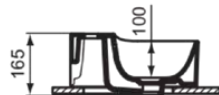

CONCA

T3876MA

CONCA | Fontein 400x350x165 mm in wit afwerking, 1 met kraangat, met overloop | Ruimtebesparende wastafel, IdealPlus

Afbeelding & technische tekening

Algemene informatie

Productcategorie:	Wastafels
Producttype:	Fontein
Merk:	Ideal Standard
Collectie:	CONCA
Ontwerper:	Palomba Serafini Associati
Colour:	MA - Wit
Afwerking van het oppervlak:	glanzend
Hoogte (mm):	165
Breedte (mm):	400
Lengte / sprong (mm):	350
Nettogewicht (kg):	11.80
EAN-code:	8014140469346

Kenmerken

Ruimtebesparende wastafel

IdealPlus

Productnormen & certificeringen

Normen:	EN 14688
Prestatieverklaring classificatie (DoP):	CL 25

Product specificaties

Kleurcode:	MA
Kleuromschrijving:	wit
IdealPlus technologie:	Ja
Geslepen onderzijde:	Ja
Model voor mindervaliden:	Nee
Met kettingoog:	Nee
Materiaal:	Keramisch
Materiaalkwaliteit:	Vitreous China
Aantal kraangaten per gebruiksplaats:	1
Aantal gebruiksplaatsen:	1
Overloop zichtbaar:	Ja
PVD technologie:	Nee
Afzetplateau:	Achterkant
Afwerking van het oppervlak:	glanzend
Positie kraangat:	Midden
Type overloop:	Gleuf
Met rugwand:	Nee
Met afvoerplug:	Nee
Met overloop:	Ja
Met sifon:	Nee
Inclusief bevestigingsmateriaal:	Nee