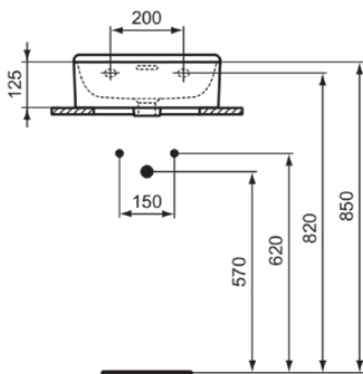

CONCA

T3876MA

CONCA | Fontein 400x350x165 mm in wit afwerking, 1 met kraangat, met overloop | Ruimtebesparende wastafel, IdealPlus

Afbeelding & technische tekening

Algemene informatie

Productcategorie:	Wastafels
Producttype:	Fontein
Merk:	Ideal Standard
Collectie:	CONCA
Ontwerper:	Palomba Serafini Associati
Colour:	MA - Wit
Afwerking van het oppervlak:	glanzend
Hoogte (mm):	165
Breedte (mm):	400
Lengte / sprong (mm):	350
Nettogewicht (kg):	11.80
EAN-code:	8014140469346

Kenmerken

Ruimtebesparende wastafel

IdealPlus

Productnormen & certificeringen

Normen:	EN 14688
Prestatieverklaring classificatie (DoP):	CL 25

Product specificaties

Kleurcode:	MA
Kleuromschrijving:	wit
IdealPlus technologie:	Ja
Geslepen onderzijde:	Ja
Model voor mindervaliden:	Nee
Met kettingoog:	Nee
Materiaal:	Keramisch
Materiaalkwaliteit:	Vitreous China
Aantal kraangaten per gebruiksplaats:	1
Aantal gebruiksplaatsen:	1
Overloop zichtbaar:	Ja
PVD technologie:	Nee
Afzetplateau:	Achterkant
Afwerking van het oppervlak:	glanzend
Positie kraangat:	Midden
Type overloop:	Gleuf
Met rugwand:	Nee
Met afvoerplug:	Nee
Met overloop:	Ja
Met sifon:	Nee
Inclusief bevestigingsmateriaal:	Nee

CONCA

T3876MA

CONCA | Fontein 400x350x165 mm in wit afwerking, 1 met kraangat, met overloop |
Ruimtebesparende wastafel, IdealPlus

Bevestigingswijze: Wand
Aanbevolen zaagmat: TT0298618

Uw lokale contact:

België • Belgique