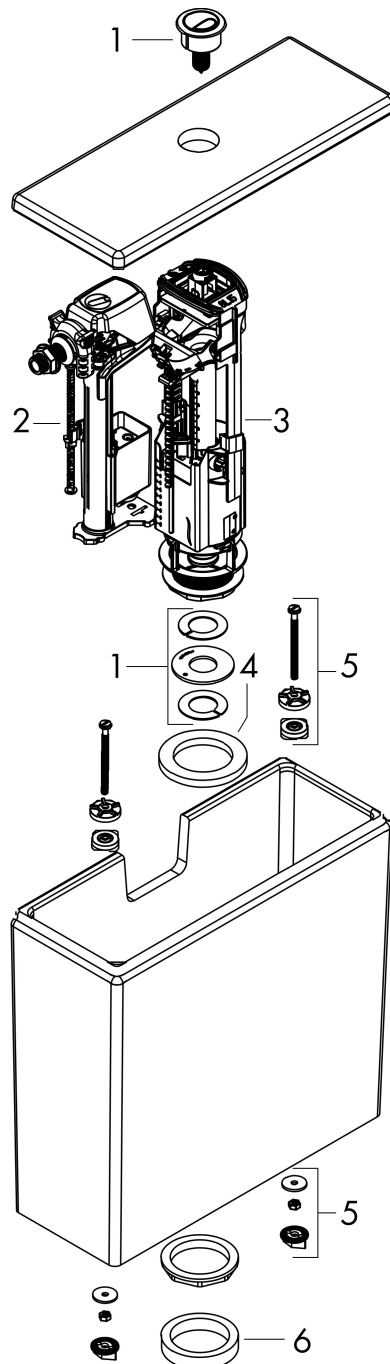

Merk	hansgrohe
Artikelnaam	<b>EluPura Original Q</b> reservoir ten behoeve van duoblok met watertoevoer aan de zijkant
Art.nr.	60271450
Oppervlakte	wit
Netto prijs	160,00 EUR

## Kenmerken

- materiaal: keramiek
- Type 1, volledig vlak 6 l volgens EN997
- bediening via drukknop
- dubbele spoeling
- spoelvolumen van het waterreservoir groot: 6 l
- spoelvolumen van het waterreservoir klein: 3 l

## Maat tekeningen

Merk	hansgrohe
Artikelnaam	<b>EluPura Original Q</b> reservoir ten behoeve van duoblok met watertoevoer aan de zijkant
Art.nr.	60271450
Oppervlakte	wit
Netto prijs	160,00 EUR

## Explosietekening voor bouwjaar: >06/24

Merk hansgrohe  
 Artikelnaam **EluPura Original Q** reservoir ten behoeve van duoblok met watertoevoer aan de zijkant  
 Art.nr. 60271450  
 Oppervlakte wit  
 Netto prijs 160,00 EUR