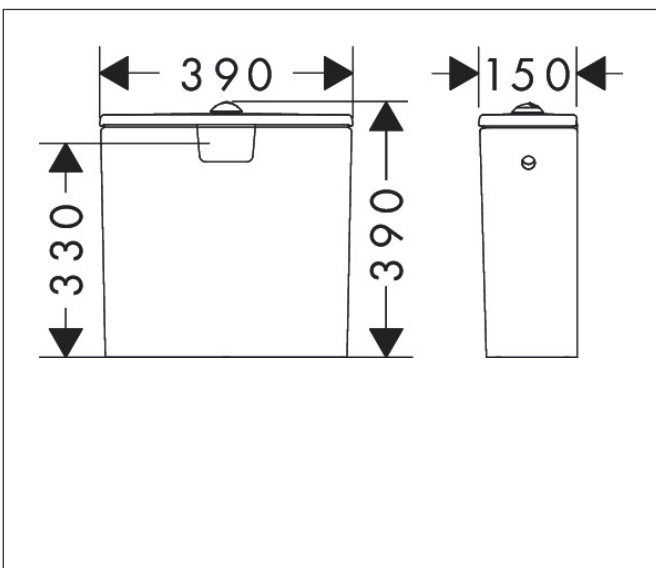

Merk	hansgrohe
Artikelnaam	<b>EluPura Original Q</b> reservoir ten behoeve van duoblok met watertoevoer aan de zijkant
Art.nr.	60271450
Oppervlakte	wit
Netto prijs	160,00 EUR

## Kenmerken

- materiaal: keramiek
- Type 1, volledig vlak 6 l volgens EN997
- bediening via drukknop
- dubbele spoeling
- spoelvolumen van het waterreservoir groot: 6 l
- spoelvolumen van het waterreservoir klein: 3 l

## Maat tekeningen

Merk	hansgrohe
Artikelnaam	<b>EluPura Original Q</b> reservoir ten behoeve van duoblok met watertoevoer aan de zijkant
Art.nr.	60271450
Oppervlakte	wit
Netto prijs	160,00 EUR

## Explosietekening voor bouwjaar: >06/24

Merk hansgrohe  
 Artikelnaam **EluPura Original Q** reservoir ten behoeve van duoblok met watertoevoer aan de zijkant  
 Art.nr. 60271450  
 Oppervlakte wit  
 Netto prijs 160,00 EUR