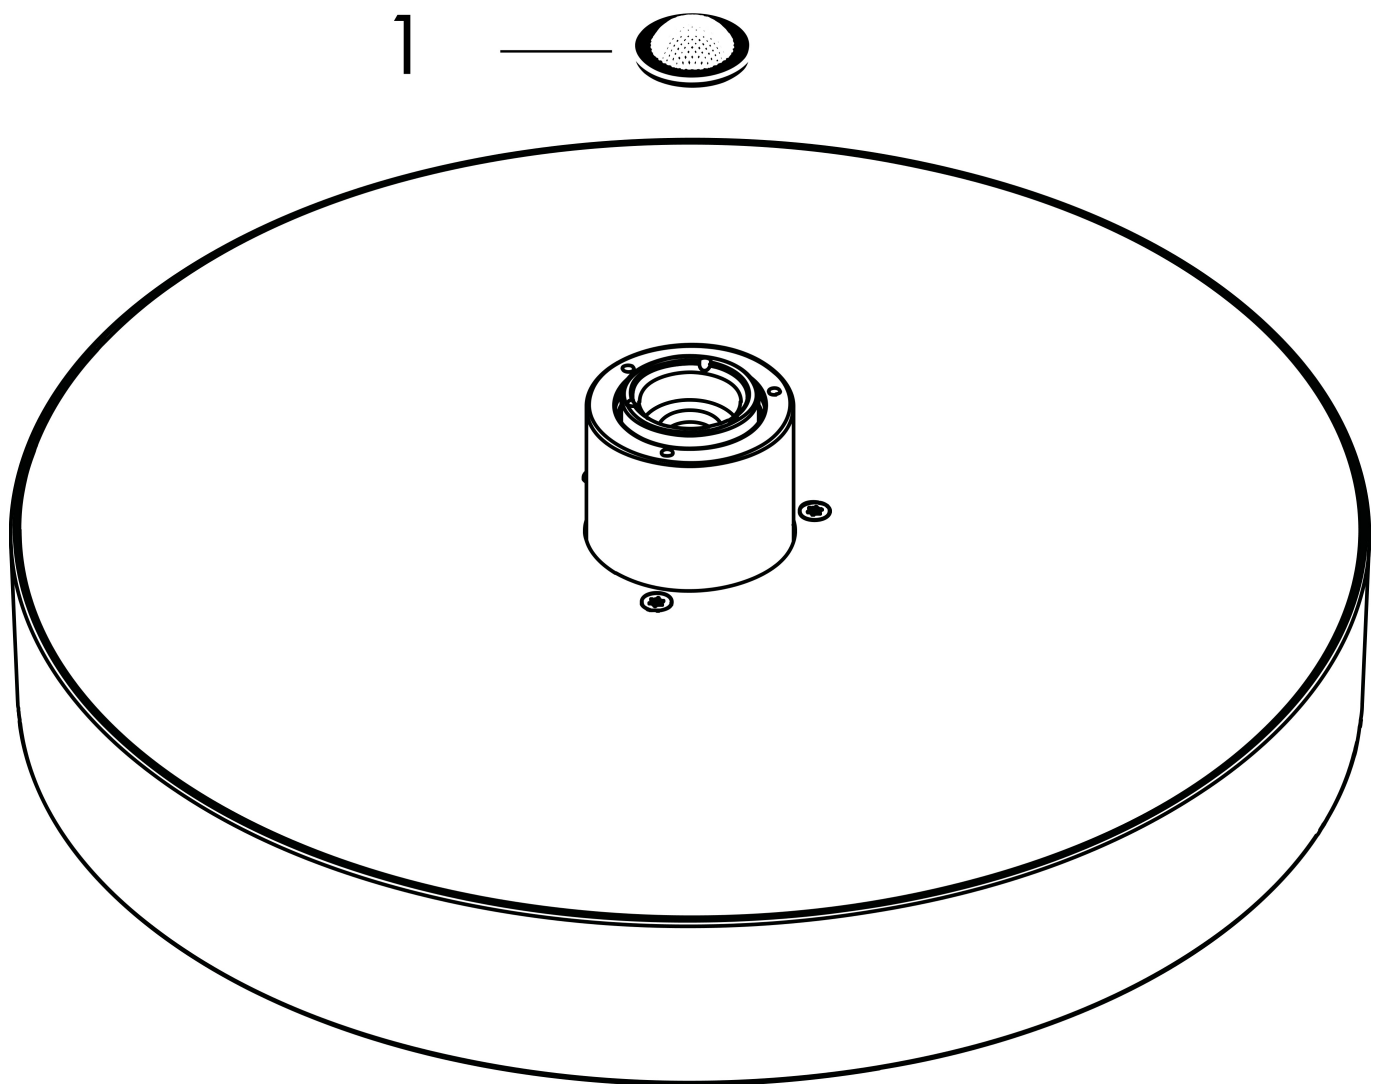

Merk	hansgrohe
Artikelnaam	Rainfinity PowderRain hoofddouche 360 1jet
Art.nr.	26231000
Oppervlakte	chrom
Netto prijs	923,93 EUR

Explosietekening voor bouwjaar: >07/19