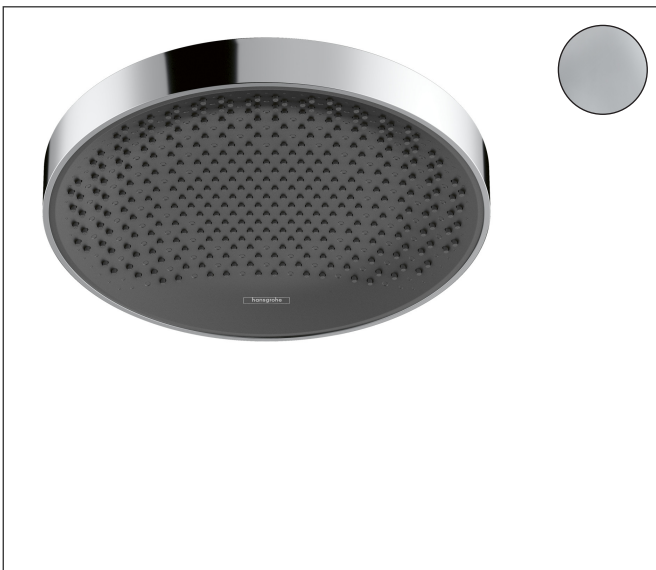

Merk hansgrohe
 Artikelnaam **Rainfinity** PowderRain hoofddouche 360 1jet
 Art.nr. 26231000
 Oppervlakte chroom
 Netto prijs 923,93 EUR

Product foto

Kenmerken

- diameter straalplaat 360 mm
- PowderRain
- doorstroomhoeveelheid PowderRain-straal bij 3 bar: 20,3 l/min
- functie van: 17,3 l/min
- maximale doorstroomhoeveelheid bij 3 bar: 20,3 l/min
- straalhoek hoofddouche verstelbaar (2 x 5°)
- frame: metaal
- afdekplaat van aluminium
- oppervlak straalplaat: grafiet
- plafonddouche afneembaar voor reiniging

Maat tekeningen

Technologie

Straalsoorten

Certificaat

Merk hansgrohe
 Artikelnaam **Rainfinity** PowderRain hoofddouche 360 1jet
 Art.nr. 26231000
 Oppervlakte chroom
 Netto prijs 923,93 EUR

Benodigde onderdelen (naar keuze)

Product foto	Artikelnaam	Art.nr.	Prijs
	hansgrohe plafondbevestiging S 100 mm chroom	27393000	69,18
	hansgrohe plafondbevestiging S 300 mm chroom	27389000	98,32
	hansgrohe douche-arm Square 38,9 cm chroom	27694000	244,61

Merk hansgrohe
 Artikelnaam **Rainfinity** PowderRain hoofddouche 360 1jet
 Art.nr. 26231000
 Oppervlakte chroom
 Netto prijs 923,93 EUR

Stroomschema

De verbruikswaarden werden in overeenstemming met de praktijk met de bijbehorende armaturen (thermostaat/mengkraan/inbouwventiel) gemeten.