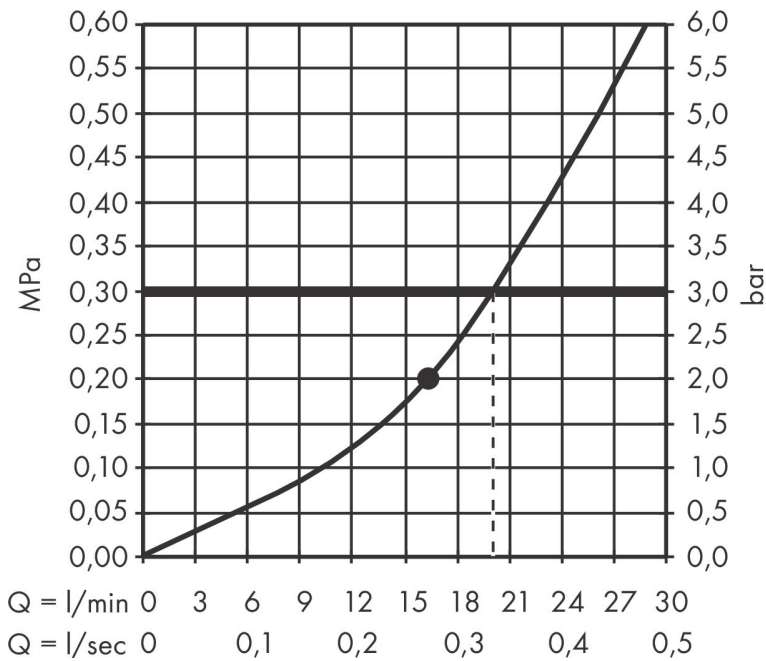

Merk hansgrohe
Artikelnaam **Rainfinity** PowderRain hoofddouche 360 1jet
Art.nr. 26231000
Oppervlakte chroom
Netto prijs 923,93 EUR

Stroomschema

De verbruikswaarden werden in overeenstemming met de praktijk met de bijbehorende armaturen (thermostaat/mengkraan/inbouwventiel) gemeten.