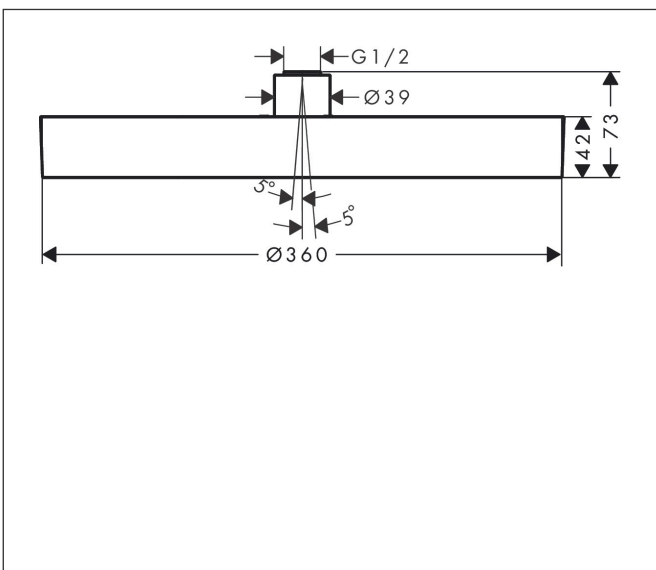

Merk hansgrohe
 Artikelnaam **Rainfinity** PowderRain hoofddouche 360 1jet
 Art.nr. 26231000
 Oppervlakte chroom
 Netto prijs 923,93 EUR

Product foto

Kenmerken

- diameter straalplaat 360 mm
- PowderRain
- doorstroomhoeveelheid PowderRain-straal bij 3 bar: 20,3 l/min
- functie van: 17,3 l/min
- maximale doorstroomhoeveelheid bij 3 bar: 20,3 l/min
- straalhoek hoofddouche verstelbaar (2 x 5°)
- frame: metaal
- afdekplaat van aluminium
- oppervlak straalplaat: grafiet
- plafonddouche afneembaar voor reiniging

Maat tekeningen

Technologie

Straalsoorten

Certificaat

Merk hansgrohe
 Artikelnaam **Rainfinity** PowderRain hoofddouche 360 1jet
 Art.nr. 26231000
 Oppervlakte chroom
 Netto prijs 923,93 EUR

Benodigde onderdelen (naar keuze)