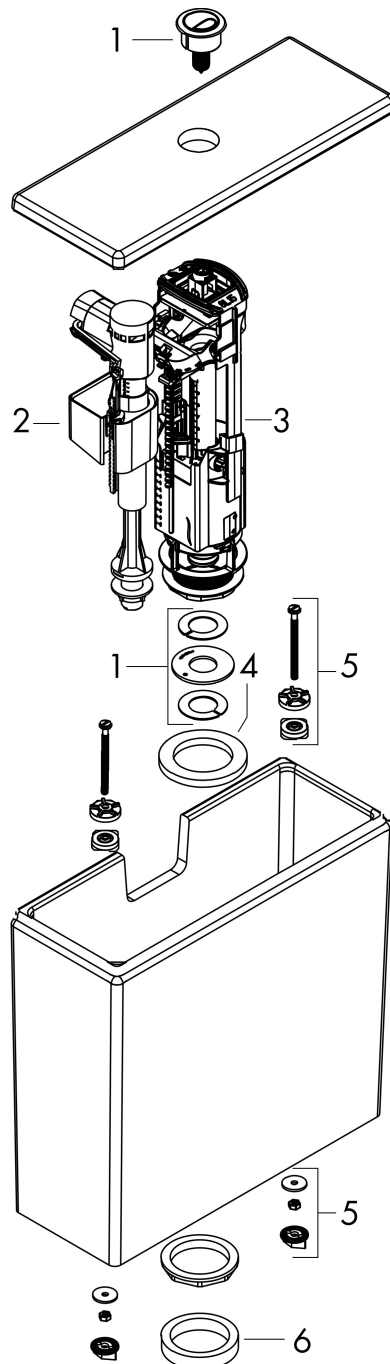

Merk	hansgrohe
Artikelnaam	EluPura Original Q reservoir ten behoeve van duoblok met watertoevoer onder
Art.nr.	60141450
Oppervlakte	wit
Netto prijs	160,00 EUR

Product foto

Kenmerken

- materiaal: keramiek
- aansluiting: binnendraad
- Type 1, volledig vlak 5 l volgens EN997
- bediening via drukknop
- wateraansluiting: onderkant
- dubbele spoeling
- glansgraad: glanzend
- spoelvolume van het waterreservoir groot: 5 l
- spoelvolume van het waterreservoir klein: 3 l

Maat tekeningen

Merk	hansgrohe
Artikelnaam	EluPura Original Q reservoir ten behoeve van duoblok met watertoevoer onder
Art.nr.	60141450
Oppervlakte	wit
Netto prijs	160,00 EUR

Explosietekening voor bouwjaar: >06/24

Merk hansgrohe
 Artikelnaam **EluPura Original Q** reservoir ten behoeve van duoblok met watertoevoer onder
 Art.nr. 60141450
 Oppervlakte wit
 Netto prijs 160,00 EUR

Onderdelen voor bouwjaar: >06/24

Pos	Beschrijving	Art.nr.	Prijs
1	drukknop	87867000	34,01
2	kelkplaat	87897000	42,22
3	kelkplaat	87863000	54,08
4	dichting	87865000	17,26
5	bevestigingsmateriaal	94608006	34,01
6	dichting	94609006	17,26