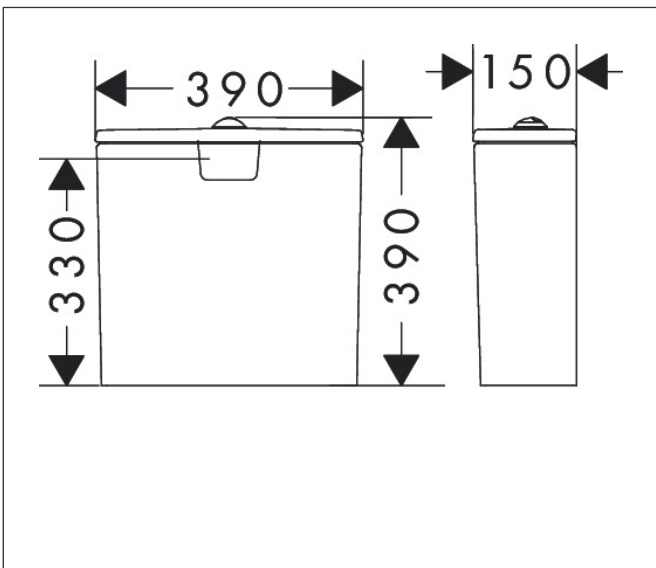

Merk	hansgrohe
Artikelnaam	EluPura Original Q reservoir ten behoeve van duoblok met watertoevoer onder
Art.nr.	60141450
Oppervlakte	wit
Netto prijs	160,00 EUR

Product foto

Kenmerken

- materiaal: keramiek
- aansluiting: binnendraad
- Type 1, volledig vlak 5 l volgens EN997
- bediening via drukknop
- wateraansluiting: onderkant
- dubbele spoeling
- glansgraad: glanzend
- spoelvolume van het waterreservoir groot: 5 l
- spoelvolume van het waterreservoir klein: 3 l

Maat tekeningen

Merk	hansgrohe
Artikelnaam	EluPura Original Q reservoir ten behoeve van duoblok met watertoevoer onder
Art.nr.	60141450
Oppervlakte	wit
Netto prijs	160,00 EUR

Explosietekening voor bouwjaar: >06/24

Merk hansgrohe
 Artikelnaam **EluPura Original Q** reservoir ten behoeve van duoblok met watertoevoer onder
 Art.nr. 60141450
 Oppervlakte wit
 Netto prijs 160,00 EUR

Onderdelen voor bouwjaar: >06/24

Pos	Beschrijving	Art.nr.	Prijs
1	drukknop	87867000	34,01
2	kelkplaat	87897000	42,22
3	kelkplaat	87863000	54,08
4	dichting	87865000	17,26
5	bevestigingsmateriaal	94608006	34,01
6	dichting	94609006	17,26