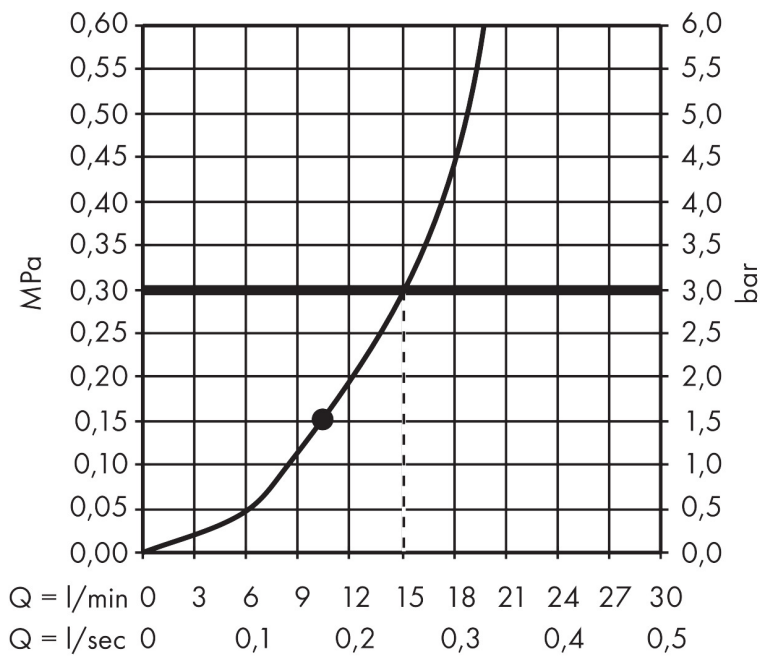

Merk	hansgrohe
Artikelnaam	Croma hoofddouche 280 1jet
Art.nr.	26220000
Oppervlakte	chrom
Netto prijs	431,67 EUR

Product foto

Kenmerken

- diameter straalplaat 280 mm
- RainAir volle zachte regenstraal
- functie van: 9,5 l/min
- maximale doorstroomhoeveelheid bij 3 bar: 15,6 l/min
- hoek hoofddouche verstelbaar
- afdekklaat van metaal
- straalplaat voor reiniging afneembaar

Maat tekeningen

Technologie

Straalsoorten

Certificaat

Merk	hansgrohe
Artikelnaam	Croma hoofddouche 280 1jet
Art.nr.	26220000
Oppervlakte	chrom
Netto prijs	431,67 EUR

Benodigde onderdelen (naar keuze)

Product foto	Artikelnaam	Art.nr.	Prijs
	hansgrohe douche-arm 389 mm chrom	27413000	106,30
	hansgrohe plafondbevestiging S 100 mm chrom	27393000	69,18
	hansgrohe plafondbevestiging S 300 mm chrom	27389000	98,32

Merk	hansgrohe
Artikelnaam	Croma hoofddouche 280 1jet
Art.nr.	26220000
Oppervlakte	chromom
Netto prijs	431,67 EUR

Stroomschema

De verbruikswaarden werden in overeenstemming met de praktijk met de bijbehorende armaturen (thermostaat/mengkraan/inbouwventiel) gemeten.