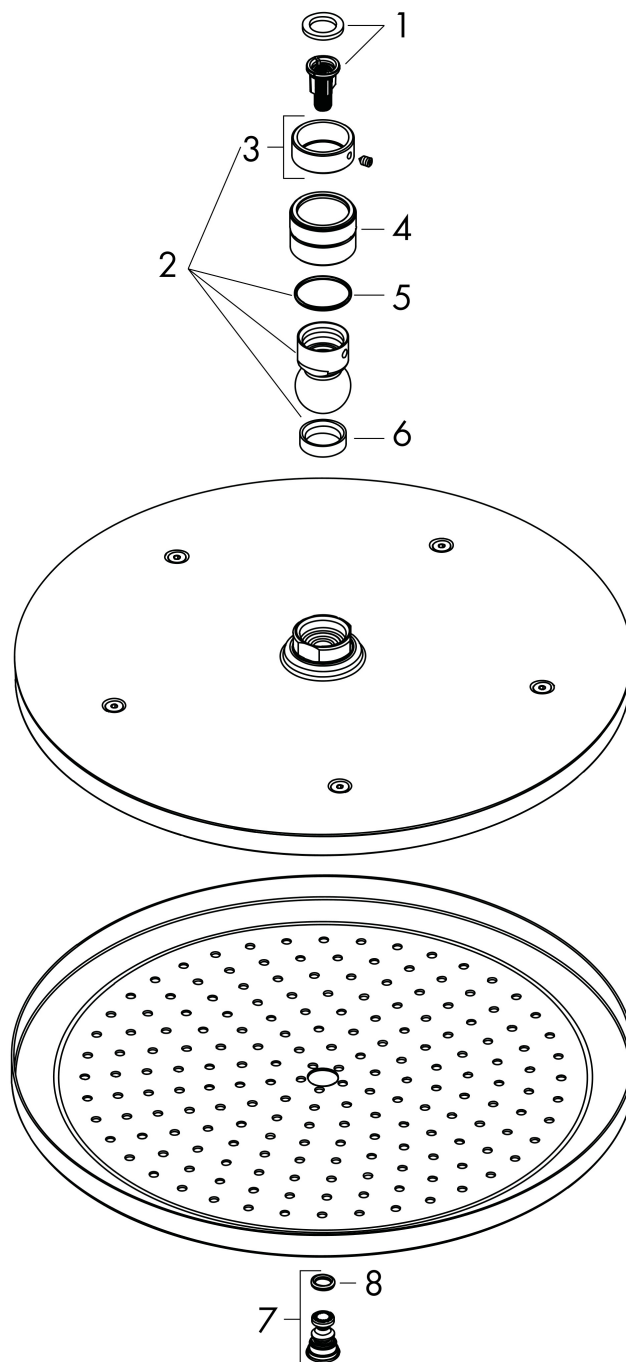

Merk	hansgrohe
Artikelnaam	Croma hoofddouche 280 1jet
Art.nr.	26220000
Oppervlakte	chrom
Netto prijs	431,67 EUR

Product foto

Kenmerken

- diameter straalplaat 280 mm
- RainAir volle zachte regenstraal
- functie van: 9,5 l/min
- maximale doorstroomhoeveelheid bij 3 bar: 15,6 l/min
- hoek hoofddouche verstelbaar
- afdekklaat van metaal
- straalplaat voor reiniging afneembaar

Maat tekeningen

Technologie

Straalsoorten

Certificaat

Merk	hansgrohe
Artikelnaam	Croma hoofddouche 280 1jet
Art.nr.	26220000
Oppervlakte	chrom
Netto prijs	431,67 EUR

Benodigde onderdelen (naar keuze)

Product foto	Artikelnaam	Art.nr.	Prijs
	hansgrohe douche-arm 389 mm chrom	27413000	106,30
	hansgrohe plafondbevestiging S 100 mm chrom	27393000	69,18
	hansgrohe plafondbevestiging S 300 mm chrom	27389000	98,32

Merk	hansgrohe
Artikelnaam	Croma hoofddouche 280 1jet
Art.nr.	26220000
Oppervlakte	chromom
Netto prijs	431,67 EUR

Stroomschema

De verbruikswaarden werden in overeenstemming met de praktijk met de bijbehorende armaturen (thermostaat/mengkraan/inbouwventiel) gemeten.

Merk hansgrohe
Artikelnaam **Croma** hoofddouche 280 1jet
Art.nr. 26220000
Oppervlakte chroom
Netto prijs 431,67 EUR

Explosietekening voor bouwjaar: >04/16

Merk hansgrohe
 Artikelnaam **Croma** hoofddouche 280 1jet
 Art.nr. 26220000
 Oppervlakte chroom
 Netto prijs 431,67 EUR