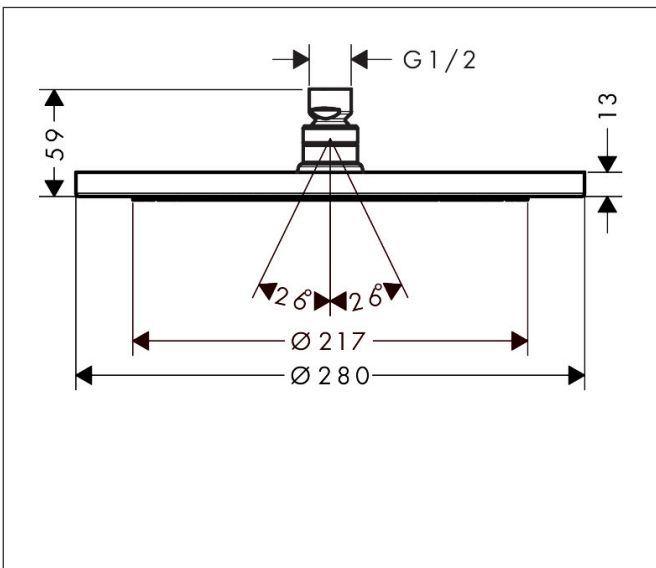

Merk	hansgrohe
Artikelnaam	Croma hoofddouche 280 1jet
Art.nr.	26220000
Oppervlakte	chrom
Netto prijs	431,67 EUR

Product foto

Kenmerken

- diameter straalplaat 280 mm
- RainAir volle zachte regenstraal
- functie van: 9,5 l/min
- maximale doorstroomhoeveelheid bij 3 bar: 15,6 l/min
- hoek hoofddouche verstelbaar
- afdekklaat van metaal
- straalplaat voor reiniging afneembaar

Maat tekeningen

Technologie

Straalsoorten

Certificaat

Merk	hansgrohe
Artikelnaam	Croma hoofddouche 280 1jet
Art.nr.	26220000
Oppervlakte	chrom
Netto prijs	431,67 EUR

Benodigde onderdelen (naar keuze)

Product foto	Artikelnaam	Art.nr.	Prijs
	hansgrohe douche-arm 389 mm chrom	27413000	106,30
	hansgrohe plafondbevestiging S 100 mm chrom	27393000	69,18
	hansgrohe plafondbevestiging S 300 mm chrom	27389000	98,32

Merk	hansgrohe
Artikelnaam	Croma hoofddouche 280 1jet
Art.nr.	26220000
Oppervlakte	chromom
Netto prijs	431,67 EUR

Stroomschema

De verbruikswaarden werden in overeenstemming met de praktijk met de bijbehorende armaturen (thermostaat/mengkraan/inbouwventiel) gemeten.

Merk hansgrohe
Artikelnaam **Croma** hoofddouche 280 1jet
Art.nr. 26220000
Oppervlakte chroom
Netto prijs 431,67 EUR

Explosietekening voor bouwjaar: >04/16

Merk hansgrohe
 Artikelnaam **Croma** hoofddouche 280 1jet
 Art.nr. 26220000
 Oppervlakte chroom
 Netto prijs 431,67 EUR