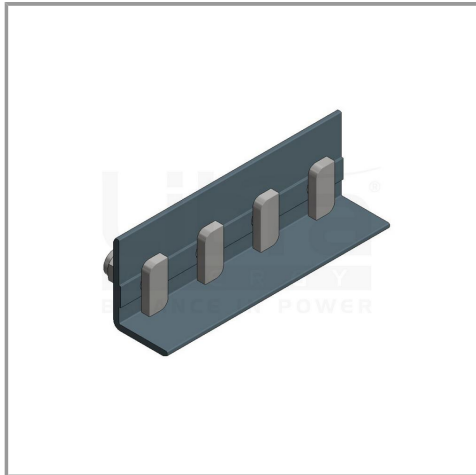

# Van der Valk, Koppelstuk voor side+ profiel met hamerkopbout

**M8x20mm ZWART**

**VDV724863ZW**

Algemene gegevens	
<b>Merk</b>	Van der Valk
<b>Oorsprong</b>	Nederland
<b>Aantal per pallet</b>	5250
<b>Productgarantie fabrikant</b>	10 jaar
<b>Gewicht (kg)</b>	0.154