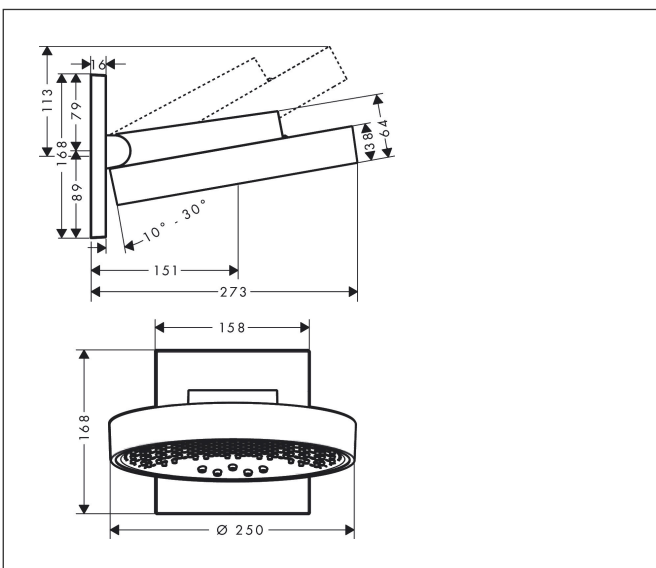

Merk hansgrohe
 Artikelnaam **Rainfinity** PowderRain hoofddouche 250 3jet met douche-arm
 Art.nr. 26232700
 Oppervlakte Mat wit
 Netto prijs 1.748,92 EUR

Product foto

Kenmerken

- bestaat uit: hoofddouche, wandaansluiting
- diameter straalplaat 250 mm
- PowderRain, Intense PowderRain, RainStream brede watervalstraal
- doorstroomhoeveelheid PowderRain-straal bij 3 bar: 20 l/min
- doorstroomhoeveelheid Intense PowderRain bij 3 bar: 18 l/min
- functie van: 12 l/min
- maximale doorstroomhoeveelheid bij 3 bar: 20 l/min
- voorsprong: 273 mm
- middelste straalshijf: 151 mm
- frame: metaal
- afdekplaat van aluminium
- oppervlak straalplaat: grafiet
- plafonddouche afneembaar voor reiniging
- douchekop is verticaal verstelbaar tussen 10-30°
- bediening van de 3 straalzones met 3 stopkranen of een omstelkraan met 3 uitgangen - zie montagehandleiding voor aansluitmogelijkheden

Maat tekeningen

Technologie

Straalsoorten

Merk hansgrohe
 Artikelnaam **Rainfinity** PowderRain hoofddouche 250 3jet met douche-arm
 Art.nr. 26232700
 Oppervlakte Mat wit
 Netto prijs 1.748,92 EUR

Benodigde onderdelen (naar keuze)

Merk hansgrohe
 Artikelnaam **Rainfinity** PowderRain hoofddouche 250 3jet met douche-arm
 Art.nr. 26232700
 Oppervlakte Mat wit
 Netto prijs 1.748,92 EUR

Stroomschema

De verbruikswaarden werden in overeenstemming met de praktijk met de bijbehorende armaturen (thermostaat/mengkraan/inbouwventiel) gemeten.