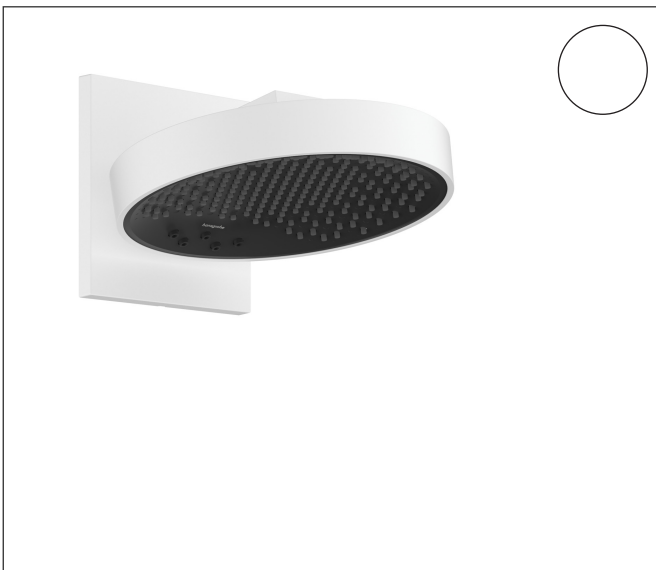

Merk hansgrohe
 Artikelnaam **Rainfinity** PowderRain hoofddouche 250 3jet met douche-arm
 Art.nr. 26232700
 Oppervlakte Mat wit
 Netto prijs 1.748,92 EUR

Product foto

Kenmerken

- bestaat uit: hoofddouche, wandaansluiting
- diameter straalplaat 250 mm
- PowderRain, Intense PowderRain, RainStream brede watervalstraal
- doorstroomhoeveelheid PowderRain-straal bij 3 bar: 20 l/min
- doorstroomhoeveelheid Intense PowderRain bij 3 bar: 18 l/min
- functie van: 12 l/min
- maximale doorstroomhoeveelheid bij 3 bar: 20 l/min
- voorsprong: 273 mm
- middelste straalshijf: 151 mm
- frame: metaal
- afdekplaat van aluminium
- oppervlak straalplaat: grafiet
- plafonddouche afneembaar voor reiniging
- douchekop is verticaal verstelbaar tussen 10-30°
- bediening van de 3 straalzones met 3 stopkranen of een omstelkraan met 3 uitgangen - zie montagehandleiding voor aansluitmogelijkheden

Maat tekeningen

Technologie

Straalsoorten

Merk hansgrohe
 Artikelnaam **Rainfinity** PowderRain hoofddouche 250 3jet met douche-arm
 Art.nr. 26232700
 Oppervlakte Mat wit
 Netto prijs 1.748,92 EUR

Benodigde onderdelen (naar keuze)

Merk hansgrohe
 Artikelnaam **Rainfinity** PowderRain hoofddouche 250 3jet met douche-arm
 Art.nr. 26232700
 Oppervlakte Mat wit
 Netto prijs 1.748,92 EUR

Stroomschema

De verbruikswaarden werden in overeenstemming met de praktijk met de bijbehorende armaturen (thermostaat/mengkraan/inbouwventiel) gemeten.

Merk hansgrohe
 Artikelnaam **Rainfinity** PowderRain hoofddouche 250 3jet met douche-arm
 Art.nr. 26232700
 Oppervlakte Mat wit
 Netto prijs 1.748,92 EUR

reddot award 2019
best of the best

Installatievoorbeelden