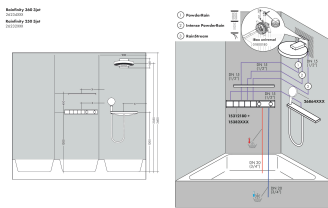

Merk hansgrohe
Artikelnaam **Rainfinity** PowderRain hoofddouche 250 3jet met douche-arm
Art.nr. 26232700
Oppervlakte Mat wit
Netto prijs 1.748,92 EUR

reddot award 2019
best of the best

Installatievoorbeelden

i Afmetingen kunnen variëren vanwege keramische toleranties die verband houden met het productieproces.