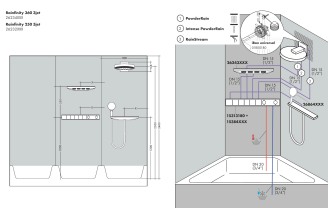

Merk hansgrohe
Artikelnaam **Rainfinity** PowderRain hoofddouche 250 3jet met douche-arm
Art.nr. 26232700
Oppervlakte Mat wit
Netto prijs 1.748,92 EUR

reddot award 2019
best of the best

Installatievoorbeelden

i Afmetingen kunnen variëren vanwege keramische toleranties die verband houden met het productieproces.