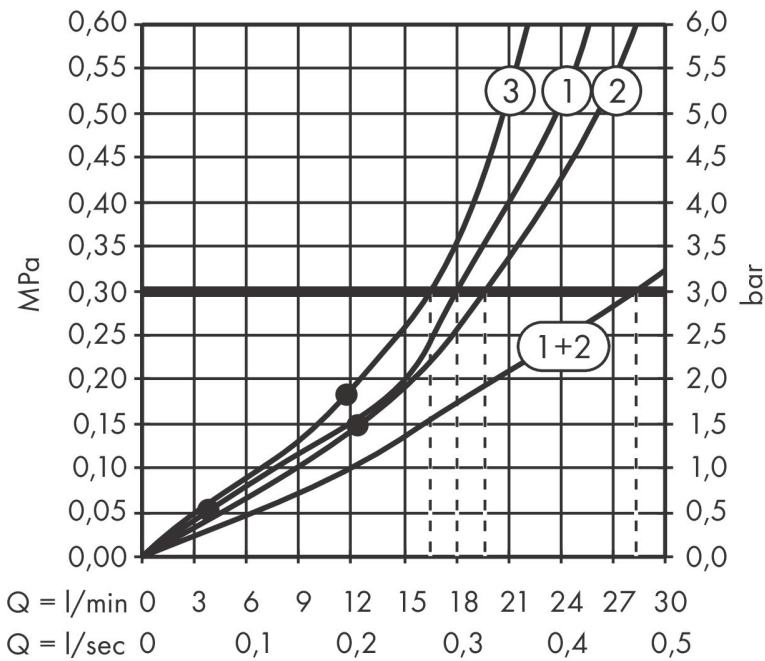

Merk hansgrohe
Artikelnaam **Rainfinity** PowderRain hoofddouche 250 3jet met douche-arm
Art.nr. 26232700
Oppervlakte Mat wit
Netto prijs 1.748,92 EUR

Stroomschema

De verbruikswaarden werden in overeenstemming met de praktijk met de bijbehorende armaturen (thermostaat/mengkraan/inbouwventiel) gemeten.