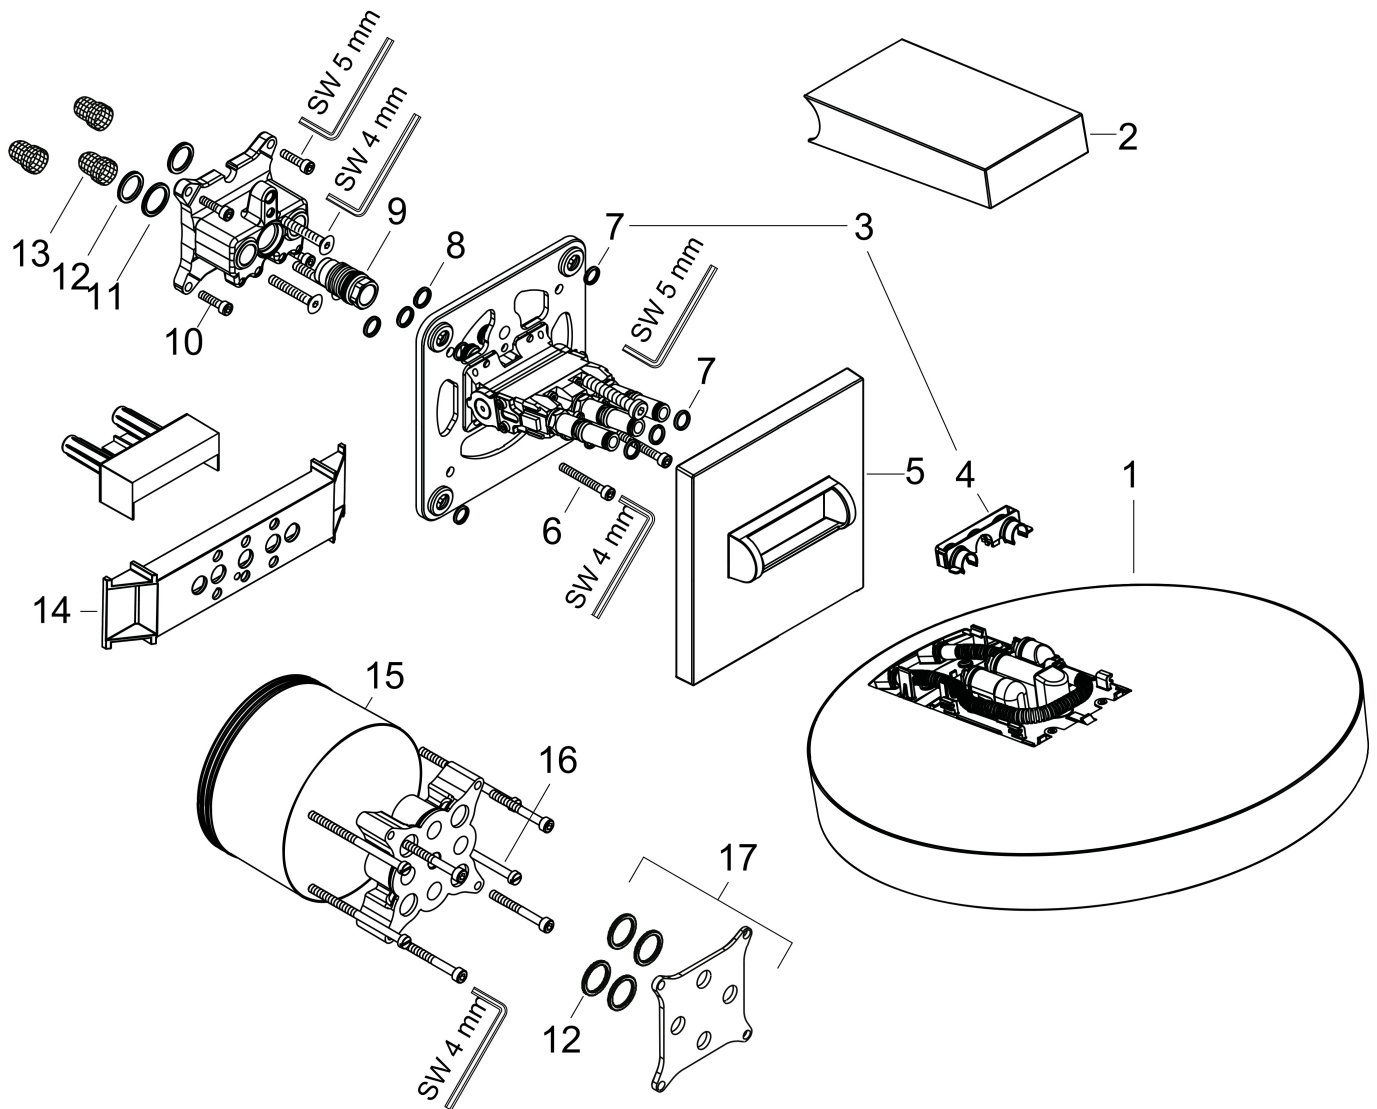

Merk hansgrohe
Artikelnaam **Rainfinity** PowderRain hoofddouche 250 3jet met douche-arm
Art.nr. 26232700
Oppervlakte Mat wit
Netto prijs 1.748,92 EUR

Explosietekening voor bouwjaar: >07/19

Merk hansgrohe
Artikelnaam **Rainfinity** PowderRain hoofddouche 250 3jet met douche-arm
Art.nr. 26232700
Oppervlakte Mat wit
Netto prijs 1.748,92 EUR

Onderdelen voor bouwjaar: >07/19

Pos	Beschrijving	Art.nr.	Prijs
1	Hoofddouche	93667700	736,80
2	afdekkap	93524700	49,10
3	funktieblok compl.	94678000	491,20
4	klemhaak	93525000	10,40
5	rozet	93523700	60,90
6	cilinderkopschroef M5x40	97673000	4,80
7	O-ring 9x2	98119000	3,00
8	O-ring 10x2	98170000	3,00
9	O-ring 17x2	98199000	3,00
10	schroef-set	96525000	7,70
11	O-ring 18x2	98181000	4,80
12	O-ring 16x2	98133000	3,00
13	zeef	98513000	3,00
14	montagehulp	92540000	6,49
15	verlengset 25 mm	13595000	54,46
16	drager-schroef-set	97747000	3,00
17	compensatieset 1°	95521000	147,60
a	Basisset	01800180	147,84