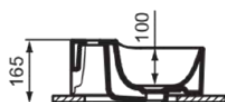

CONCA

T3878MA

CONCA | Fontein 400x350x165 mm in wit afwerking, 1 met kraangat, zonder overloop | Ruimtebesparende wastafel, IdealPlus

Afbeelding & technische tekening

Algemene informatie

Productcategorie:	Wastafels
Producttype:	Fontein
Merk:	Ideal Standard
Collectie:	CONCA
Ontwerper:	Palomba Serafini Associati
Colour:	MA - Wit
Afwerking van het oppervlak:	glanzend
Hoogte (mm):	165
Breedte (mm):	400
Lengte / sprong (mm):	350
Nettogewicht (kg):	11.80
EAN-code:	8014140469360

Kenmerken

Ruimtebesparende wastafel

IdealPlus

Productnormen & certificeringen

Normen:	EN 14688
Prestatieverklaring classificatie (DoP):	CL 25

Product specificaties

Kleurcode:	MA
Kleuromschrijving:	wit
IdealPlus technologie:	Ja
Geslepen onderzijde:	Ja
Model voor mindervaliden:	Nee
Met kettingoog:	Nee
Materiaal:	Keramisch
Materiaalkwaliteit:	Vitreous China
Aantal kraangaten per gebruiksplaats:	1
Aantal gebruiksplaatsen:	1
Overloop zichtbaar:	Nee
PVD technologie:	Nee
Afzetplateau:	Achterkant
Afwerking van het oppervlak:	glanzend
Positie kraangat:	Midden
Met rugwand:	Nee
Met afvoerplug:	Nee
Met overloop:	Nee
Met sifon:	Nee
Inclusief bevestigingsmateriaal:	Nee
Bevestigingswijze:	Wand