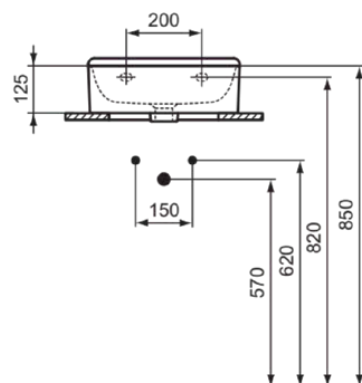

CONCA

T3878MA

CONCA | Fontein 400x350x165 mm in wit afwerking, 1 met kraangat, zonder overloop | Ruimtebesparende wastafel, IdealPlus

Afbeelding & technische tekening

Algemene informatie

Productcategorie:	Wastafels
Producttype:	Fontein
Merk:	Ideal Standard
Collectie:	CONCA
Ontwerper:	Palomba Serafini Associati
Colour:	MA - Wit
Afwerking van het oppervlak:	glanzend
Hoogte (mm):	165
Breedte (mm):	400
Lengte / sprong (mm):	350
Nettogewicht (kg):	11.80
EAN-code:	8014140469360

Kenmerken

Ruimtebesparende wastafel

IdealPlus

Productnormen & certificeringen

Normen:	EN 14688
Prestatieverklaring classificatie (DoP):	CL 25

Product specificaties

Kleurcode:	MA
Kleuromschrijving:	wit
IdealPlus technologie:	Ja
Geslepen onderzijde:	Ja
Model voor mindervaliden:	Nee
Met kettingoog:	Nee
Materiaal:	Keramisch
Materiaalkwaliteit:	Vitreous China
Aantal kraangaten per gebruiksplaats:	1
Aantal gebruiksplaatsen:	1
Overloop zichtbaar:	Nee
PVD technologie:	Nee
Afzetplateau:	Achterkant
Afwerking van het oppervlak:	glanzend
Positie kraangat:	Midden
Met rugwand:	Nee
Met afvoerplug:	Nee
Met overloop:	Nee
Met sifon:	Nee
Inclusief bevestigingsmateriaal:	Nee
Bevestigingswijze:	Wand

CONCA

T3878MA

CONCA | Fontein 400x350x165 mm in wit afwerking, 1 met kraangat, zonder overloop |
Ruimtebesparende wastafel, IdealPlus

Aanbevolen zaagmal:

TT0298618

Uw lokale contact:

België • Belgique

Ideal Standard Produktions-GmbH
Corporate Village - Frame 21 Building
Da Vincilaan 2
B-1935 Zaventem
☎ +32 2 325 66 00
☎ +32 2 325 66 01
🌐 www.idealstandard.be