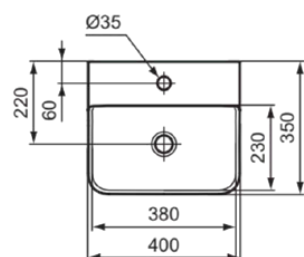

CONCA

T3878MA

CONCA | Fontein 400x350x165 mm in wit afwerking, 1 met kraangat, zonder overloop | Ruimtebesparende wastafel, IdealPlus

Afbeelding & technische tekening

Algemene informatie

Productcategorie:	Wastafels
Producttype:	Fontein
Merk:	Ideal Standard
Collectie:	CONCA
Ontwerper:	Palomba Serafini Associati
Colour:	MA - Wit
Afwerking van het oppervlak:	glanzend
Hoogte (mm):	165
Breedte (mm):	400
Lengte / sprong (mm):	350
Nettogewicht (kg):	11.80
EAN-code:	8014140469360

Kenmerken

Ruimtebesparende wastafel

IdealPlus

Productnormen & certificeringen

Normen:	EN 14688
Prestatieverklaring classificatie (DoP):	CL 25

Product specificaties

Kleurcode:	MA
Kleuromschrijving:	wit
IdealPlus technologie:	Ja
Geslepen onderzijde:	Ja
Model voor mindervaliden:	Nee
Met kettingoog:	Nee
Materiaal:	Keramisch
Materiaalkwaliteit:	Vitreous China
Aantal kraangaten per gebruiksplaats:	1
Aantal gebruiksplaatsen:	1
Overloop zichtbaar:	Nee
PVD technologie:	Nee
Afzetplateau:	Achterkant
Afwerking van het oppervlak:	glanzend
Positie kraangat:	Midden
Met rugwand:	Nee
Met afvoerplug:	Nee
Met overloop:	Nee
Met sifon:	Nee
Inclusief bevestigingsmateriaal:	Nee
Bevestigingswijze:	Wand

CONCA

T3878MA

CONCA | Fontein 400x350x165 mm in wit afwerking, 1 met kraangat, zonder overloop |
Ruimtebesparende wastafel, IdealPlus

Aanbevolen zaagmal:

TT0298618

Uw lokale contact:

België • Belgique

Ideal Standard Produktions-GmbH
Corporate Village - Frame 21 Building
Da Vincilaan 2
B-1935 Zaventem
☎ +32 2 325 66 00
☎ +32 2 325 66 01
🌐 www.idealstandard.be