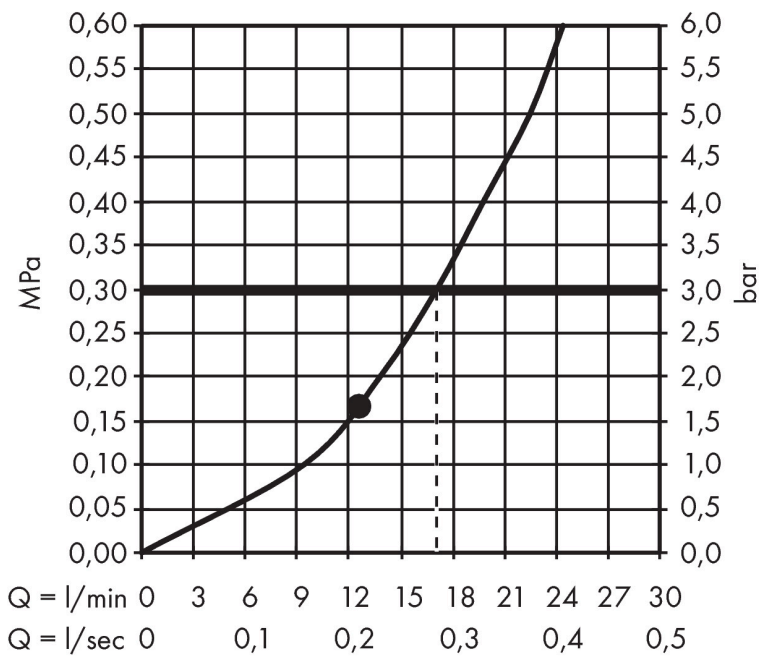

Merk hansgrohe
 Artikelnaam **Raindance E** hoofddouche 300 1jet met plafondaansluiting
 Art.nr. 26250700
 Oppervlakte Mat wit
 Netto prijs 935,35 EUR

Product foto

Kenmerken

- bestaat uit: hoofddouche, plafondaansluiting
- diameter straalplaat 300 x 300 mm
- RainAir volle zachte regenstraal
- functie van: 12,3 l/min
- maximale doorstroomhoeveelheid bij 3 bar: 17 l/min
- hoek hoofddouche verstelbaar
- afdekplaat van metaal
- straalplaat voor reiniging afneembaar
- metalen plafondaansluiting
- plafondbevestiging 158 mm

Maat tekeningen

Technologie

Straalsoorten

Merk	hansgrohe
Artikelnaam	Raindance E hoofddouche 300 1jet met plafondaansluiting
Art.nr.	26250700
Oppervlakte	Mat wit
Netto prijs	935,35 EUR

Stroomschema

De verbruikswaarden werden in overeenstemming met de praktijk met de bijbehorende armaturen (thermostaat/mengkraan/inbouwventiel) gemeten.

Merk	hansgrohe
Artikelnaam	Raindance E hoofddouche 300 1jet met plafondaansluiting
Art.nr.	26250700
Oppervlakte	Mat wit
Netto prijs	935,35 EUR

Explosietekening voor bouwjaar: >07/19

Merk hansgrohe
 Artikelnaam **Raindance E** hoofddouche 300 1jet met plafondaansluiting
 Art.nr. 26250700
 Oppervlakte Mat wit
 Netto prijs 935,35 EUR