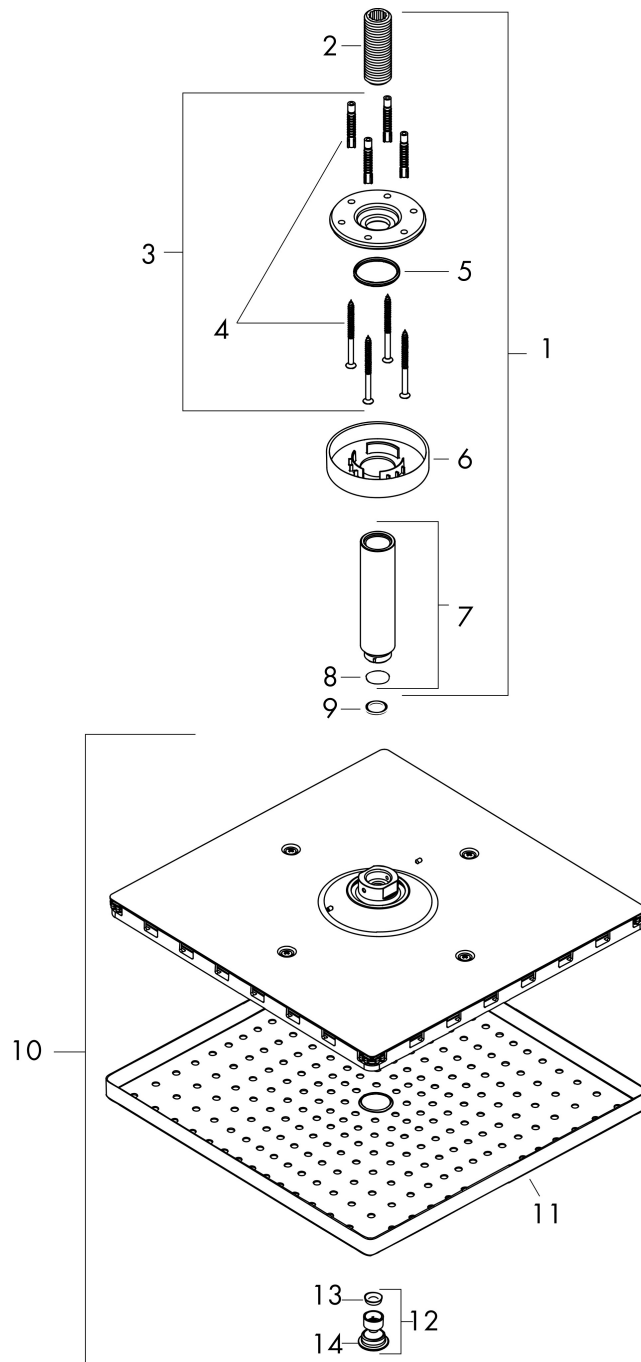

Merk hansgrohe
 Artikelnaam **Raindance E** hoofddouche 300 1jet met plafondaansluiting
 Art.nr. 26250700
 Oppervlakte Mat wit
 Netto prijs 935,35 EUR

Product foto

Kenmerken

- bestaat uit: hoofddouche, plafondaansluiting
- diameter straalplaat 300 x 300 mm
- RainAir volle zachte regenstraal
- functie van: 12,3 l/min
- maximale doorstroomhoeveelheid bij 3 bar: 17 l/min
- hoek hoofddouche verstelbaar
- afdekplaat van metaal
- straalplaat voor reiniging afneembaar
- metalen plafondaansluiting
- plafondbevestiging 158 mm

Maat tekeningen

Technologie

Straalsoorten

Merk	hansgrohe
Artikelnaam	Raindance E hoofddouche 300 1jet met plafondaansluiting
Art.nr.	26250700
Oppervlakte	Mat wit
Netto prijs	935,35 EUR

Stroomschema

De verbruikswaarden werden in overeenstemming met de praktijk met de bijbehorende armaturen (thermostaat/mengkraan/inbouwventiel) gemeten.

Merk	hansgrohe
Artikelnaam	Raindance E hoofddouche 300 1jet met plafondaansluiting
Art.nr.	26250700
Oppervlakte	Mat wit
Netto prijs	935,35 EUR

Explosietekening voor bouwjaar: >07/19

Merk hansgrohe
 Artikelnaam **Raindance E** hoofddouche 300 1jet met plafondaansluiting
 Art.nr. 26250700
 Oppervlakte Mat wit
 Netto prijs 935,35 EUR

Onderdelen voor bouwjaar: >07/19

Pos	Beschrijving	Art.nr.	Prijs
1	douche-arm	27393700	99,91
2	aansluiting	95188000	25,70
3	bevestigingsmateriaal	95208000	52,00
4	bevestigingsmateriaal	40916000	4,80
5	O-ring 34x2	98383000	4,80
6	rozet Ø 80 mm	92122700	38,60
7	douche-arm	27479XXX	
8	O-ring 16x2	98133000	3,00
9	dichting	98058000	3,00
10	Hoofddouche	93230700	736,80
11	straalschijf compl.	94580700	221,40
12	AIR ventiel	93127700	38,60
13	zeef	93128000	
14	O-ring 15x2	98163000	3,00