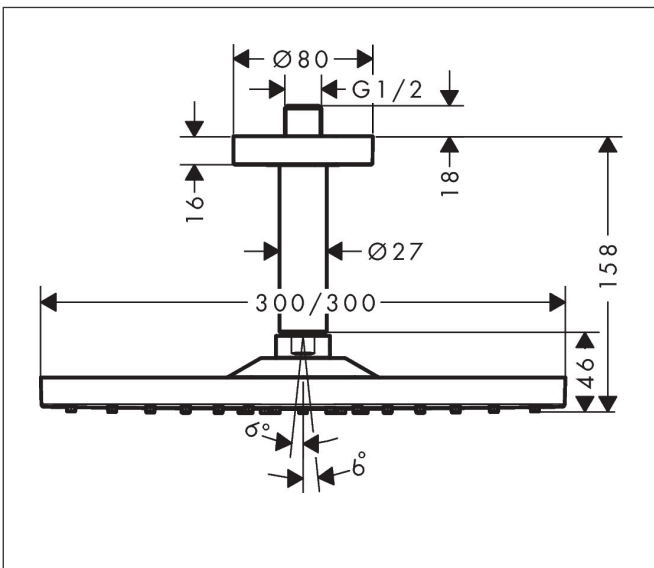

Merk hansgrohe
 Artikelnaam **Raindance E** hoofddouche 300 1jet met plafondaansluiting
 Art.nr. 26250700
 Oppervlakte Mat wit
 Netto prijs 935,35 EUR

Product foto

Kenmerken

- bestaat uit: hoofddouche, plafondaansluiting
- diameter straalplaat 300 x 300 mm
- RainAir volle zachte regenstraal
- functie van: 12,3 l/min
- maximale doorstroomhoeveelheid bij 3 bar: 17 l/min
- hoek hoofddouche verstelbaar
- afdekplaat van metaal
- straalplaat voor reiniging afneembaar
- metalen plafondaansluiting
- plafondbevestiging 158 mm

Maat tekeningen

Technologie

Straalsoorten

Merk	hansgrohe
Artikelnaam	Raindance E hoofddouche 300 1jet met plafondaansluiting
Art.nr.	26250700
Oppervlakte	Mat wit
Netto prijs	935,35 EUR

Stroomschema

De verbruikswaarden werden in overeenstemming met de praktijk met de bijbehorende armaturen (thermostaat/mengkraan/inbouwventiel) gemeten.

Merk	hansgrohe
Artikelnaam	Raindance E hoofddouche 300 1jet met plafondaansluiting
Art.nr.	26250700
Oppervlakte	Mat wit
Netto prijs	935,35 EUR

Explosietekening voor bouwjaar: >07/19

Merk hansgrohe
 Artikelnaam **Raindance E** hoofddouche 300 1jet met plafondaansluiting
 Art.nr. 26250700
 Oppervlakte Mat wit
 Netto prijs 935,35 EUR

Onderdelen voor bouwjaar: >07/19

Pos	Beschrijving	Art.nr.	Prijs
1	douche-arm	27393700	99,91
2	aansluiting	95188000	25,70
3	bevestigingsmateriaal	95208000	52,00
4	bevestigingsmateriaal	40916000	4,80
5	O-ring 34x2	98383000	4,80
6	rozet Ø 80 mm	92122700	38,60
7	douche-arm	27479XXX	
8	O-ring 16x2	98133000	3,00
9	dichting	98058000	3,00
10	Hoofddouche	93230700	736,80
11	straalschijf compl.	94580700	221,40
12	AIR ventiel	93127700	38,60
13	zeef	93128000	
14	O-ring 15x2	98163000	3,00