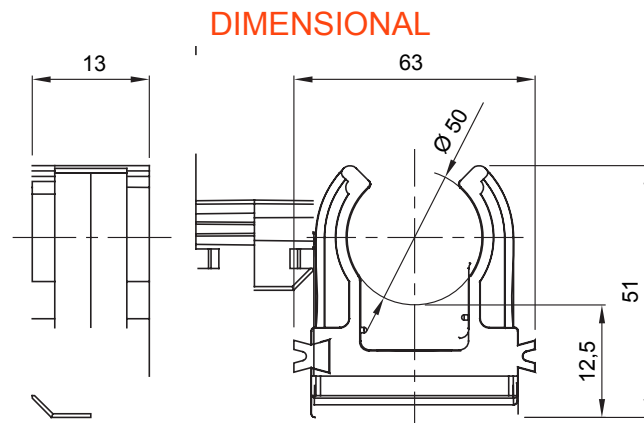

Kleur	Grijs RAL 7035	IP waarde	-
Materiaal	Schokbestendig polymeer	Bevestiging	Clip
Voor externe buizen (mm)	50	Gloeidraadtest	750 °C
Wandbuis as afstand (mm)	37	Bedrijfstemperatuur	-5 +60 °C
Electrocod	21221	Standaard	EN 61386-1 (indien van toepassing)

### TECHNICAL SYMBOLOGY

IP

GWT

750 °C