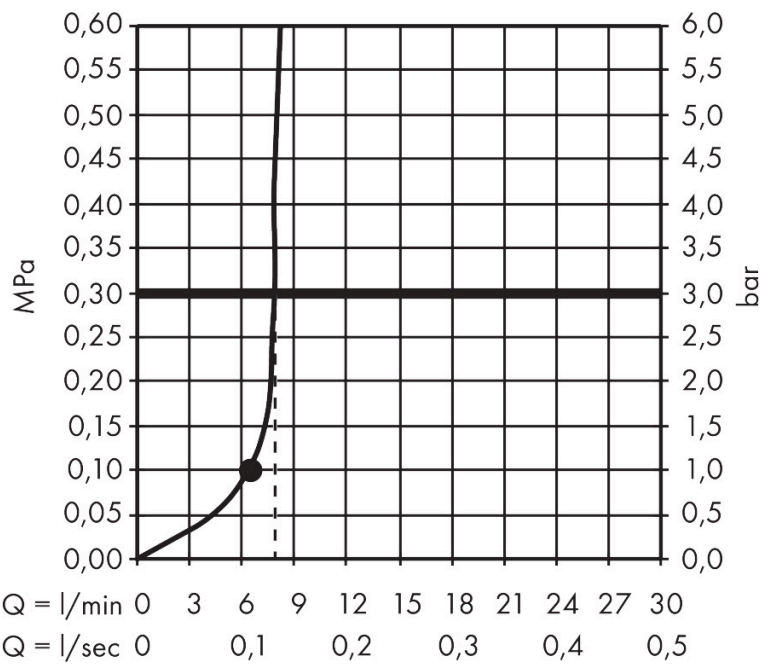

Merk hansgrohe
Artikelnaam **Rainfinity** PowderRain hoofddouche 250 1jet EcoSmart
Art.nr. 26229340
Oppervlakte Brushed Black Chrome
Netto prijs 1.182,07 EUR

Stroomschema