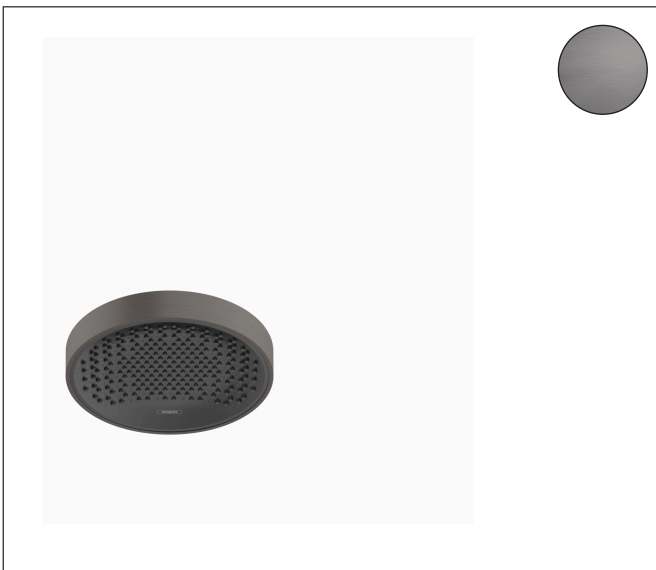

Merk hansgrohe
 Artikelnaam **Rainfinity** PowderRain hoofddouche 250 1jet EcoSmart
 Art.nr. 26229340
 Oppervlakte Brushed Black Chrome
 Netto prijs 1.182,07 EUR

Product foto

Kenmerken

- diameter straalplaat 250 mm
- PowderRain
- FlexPower: straalnoppen passen zich automatisch aan de waterdruk aan door te openen en te sluiten
- QuickClean+: voorkom kalkaanslag dankzij de elasticiteit van de straalnoppen
- doorstroomhoeveelheid PowderRain-straal bij 3 bar: 7,9 l/min
- functie van: 6,5 l/min
- maximale doorstroomhoeveelheid bij 3 bar: 7,9 l/min
- straalhoek hoofddouche verstelbaar (2 x 5°)
- frame: metaal
- afdekplaat van aluminium
- oppervlak straalplaat: grafiet
- plafonddouche afneembaar voor reiniging
- EcoSmart: Veel waterplezier met veel minder water
- EU taxonomie: max. 8l/min

Maat tekeningen

Technologie

Straalsoorten

Merk hansgrohe
 Artikelnaam **Rainfinity** PowderRain hoofddouche 250 ljet EcoSmart
 Art.nr. 26229340
 Oppervlakte Brushed Black Chrome
 Netto prijs 1.182,07 EUR

Benodigde onderdelen (naar keuze)

Product foto	Artikelnaam	Art.nr.	Prijs
	hansgrohe plafondbevestiging S 300 mm Brushed Black Chrome	27389340	152,98
	hansgrohe douche-arm Square 38,9 cm Brushed Black Chrome	27694340	366,97
	hansgrohe plafondbevestiging S 100 mm Brushed Black Chrome	27393340	107,12

Explosietekening voor bouwjaar: >01/21

Merk hansgrohe
 Artikelnaam **Rainfinity** PowderRain hoofddouche 250 1jet EcoSmart
 Art.nr. 26229340
 Oppervlakte Brushed Black Chrome
 Netto prijs 1.182,07 EUR

Onderdelen voor bouwjaar: >01/21