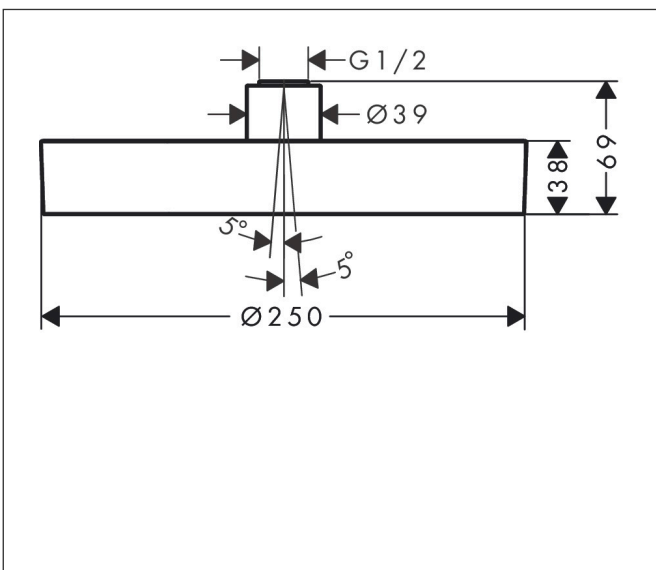

Merk hansgrohe
 Artikelnaam **Rainfinity** PowderRain hoofddouche 250 1jet EcoSmart
 Art.nr. 26229340
 Oppervlakte Brushed Black Chrome
 Netto prijs 1.182,07 EUR

Product foto

Kenmerken

- diameter straalplaat 250 mm
- PowderRain
- FlexPower: straalnoppen passen zich automatisch aan de waterdruk aan door te openen en te sluiten
- QuickClean+: voorkom kalkaanslag dankzij de elasticiteit van de straalnoppen
- doorstroomhoeveelheid PowderRain-straal bij 3 bar: 7,9 l/min
- functie van: 6,5 l/min
- maximale doorstroomhoeveelheid bij 3 bar: 7,9 l/min
- straalhoek hoofddouche verstelbaar (2 x 5°)
- frame: metaal
- afdekplaat van aluminium
- oppervlak straalplaat: grafiet
- plafonddouche afneembaar voor reiniging
- EcoSmart: Veel waterplezier met veel minder water
- EU taxonomie: max. 8l/min

Maat tekeningen

Technologie

Straalsoorten

Merk hansgrohe
 Artikelnaam **Rainfinity** PowderRain hoofddouche 250 ljet EcoSmart
 Art.nr. 26229340
 Oppervlakte Brushed Black Chrome
 Netto prijs 1.182,07 EUR