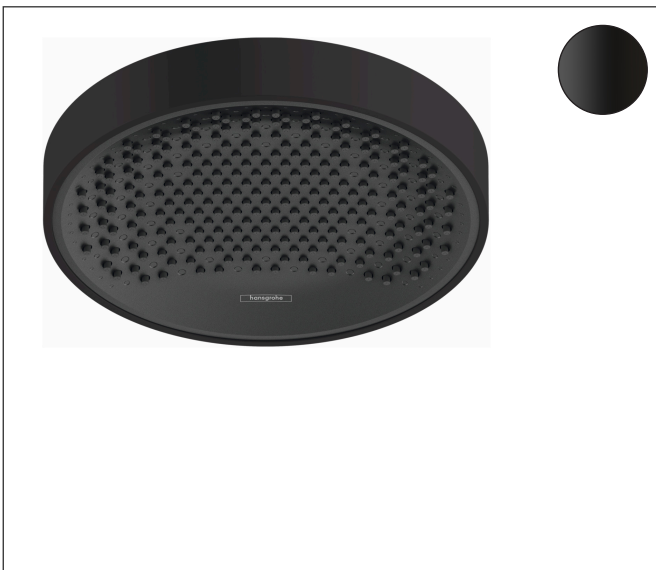

Merk hansgrohe
 Artikelnaam **Rainfinity** PowderRain hoofddouche 250 1jet EcoSmart
 Art.nr. 26229670
 Oppervlakte Mat zwart
 Netto prijs 1.024,66 EUR

Product foto

Kenmerken

- diameter straalplaat 250 mm
- PowderRain
- FlexPower: straalnoppen passen zich automatisch aan de waterdruk aan door te openen en te sluiten
- QuickClean+: voorkom kalkaanslag dankzij de elasticiteit van de straalnoppen
- doorstroomhoeveelheid PowderRain-straal bij 3 bar: 7,9 l/min
- functie van: 6,5 l/min
- maximale doorstroomhoeveelheid bij 3 bar: 7,9 l/min
- straalhoek hoofddouche verstelbaar (2 x 5°)
- frame: metaal
- afdekplaat van aluminium
- oppervlak straalplaat: grafiet
- plafonddouche afneembaar voor reiniging
- EcoSmart: Veel waterplezier met veel minder water
- EU taxonomie: max. 8l/min

Maat tekeningen

Technologie

Straalsoorten

Merk hansgrohe
 Artikelnaam **Rainfinity** PowderRain hoofddouche 250 ljet EcoSmart
 Art.nr. 26229670
 Oppervlakte Mat zwart
 Netto prijs 1.024,66 EUR

Benodigde onderdelen (naar keuze)

Product foto	Artikelnaam	Art.nr.	Prijs
	hansgrohe plafondbevestiging S 300 mm mat zwart	27389670	143,00
	hansgrohe douche-arm Square 38,9 cm mat zwart	27694670	342,36
	hansgrohe plafondbevestiging S 100 mm mat zwart	27393670	99,91

Merk hansgrohe
 Artikelnaam **Rainfinity** PowderRain hoofddouche 250 1jet EcoSmart
 Art.nr. 26229670
 Oppervlakte Mat zwart
 Netto prijs 1.024,66 EUR

Stroomschema