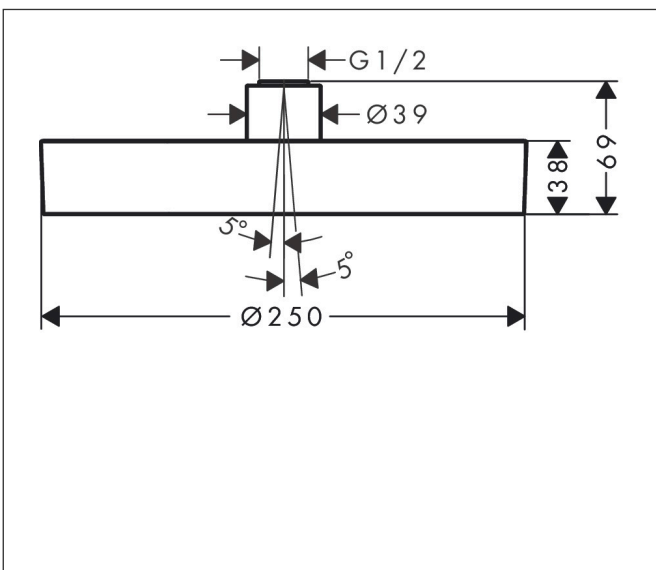

Merk hansgrohe
 Artikelnaam **Rainfinity** PowderRain hoofddouche 250 1jet EcoSmart
 Art.nr. 26229670
 Oppervlakte Mat zwart
 Netto prijs 1.024,66 EUR

Product foto

Kenmerken

- diameter straalplaat 250 mm
- PowderRain
- FlexPower: straalnoppen passen zich automatisch aan de waterdruk aan door te openen en te sluiten
- QuickClean+: voorkom kalkaanslag dankzij de elasticiteit van de straalnoppen
- doorstroomhoeveelheid PowderRain-straal bij 3 bar: 7,9 l/min
- functie van: 6,5 l/min
- maximale doorstroomhoeveelheid bij 3 bar: 7,9 l/min
- straalhoek hoofddouche verstelbaar (2 x 5°)
- frame: metaal
- afdekplaat van aluminium
- oppervlak straalplaat: grafiet
- plafonddouche afneembaar voor reiniging
- EcoSmart: Veel waterplezier met veel minder water
- EU taxonomie: max. 8l/min

Maat tekeningen

Technologie

Straalsoorten

Merk hansgrohe
 Artikelnaam **Rainfinity** PowderRain hoofddouche 250 ljet EcoSmart
 Art.nr. 26229670
 Oppervlakte Mat zwart
 Netto prijs 1.024,66 EUR

Benodigde onderdelen (naar keuze)